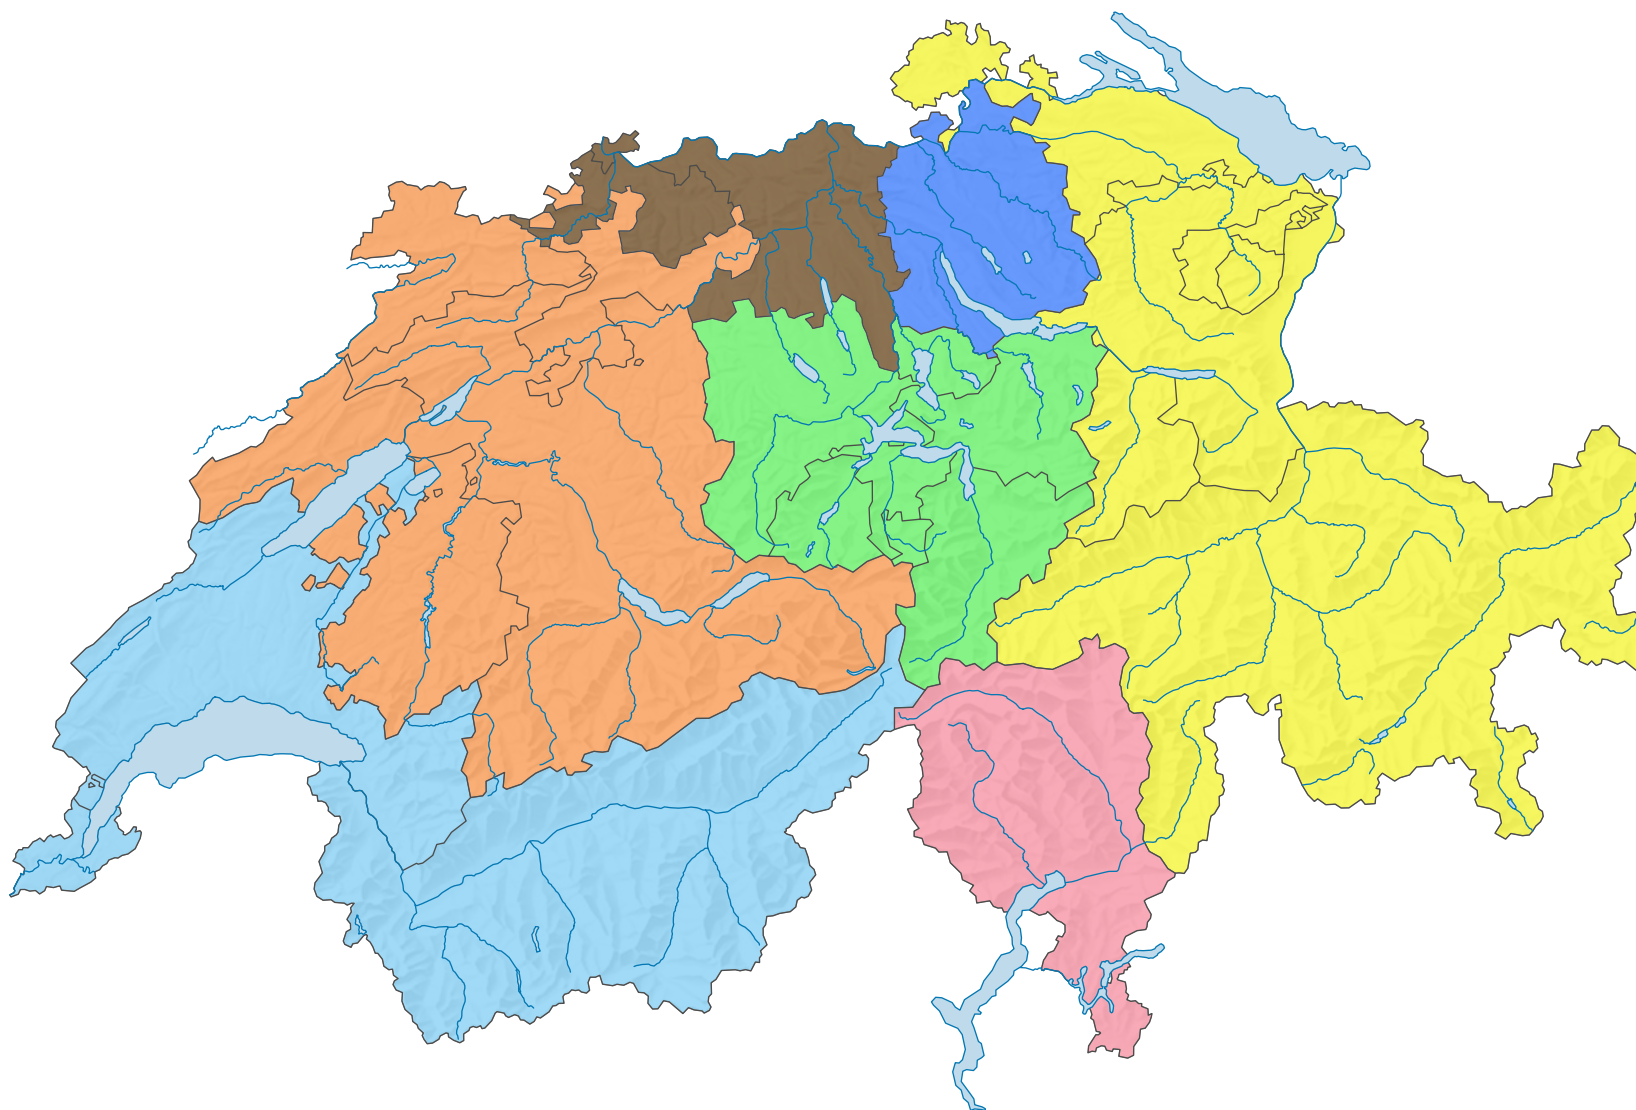

Nom et numéro de la grande région

-  Région lémanique (1)
-  Espace Mittelland (2)
-  Suisse du Nord-Ouest (3)
-  Zurich (4)
-  Suisse orientale (5)
-  Suisse centrale (6)
-  Tessin (7)

0 35 70 km

Niveau géographique:  
Grandes régions