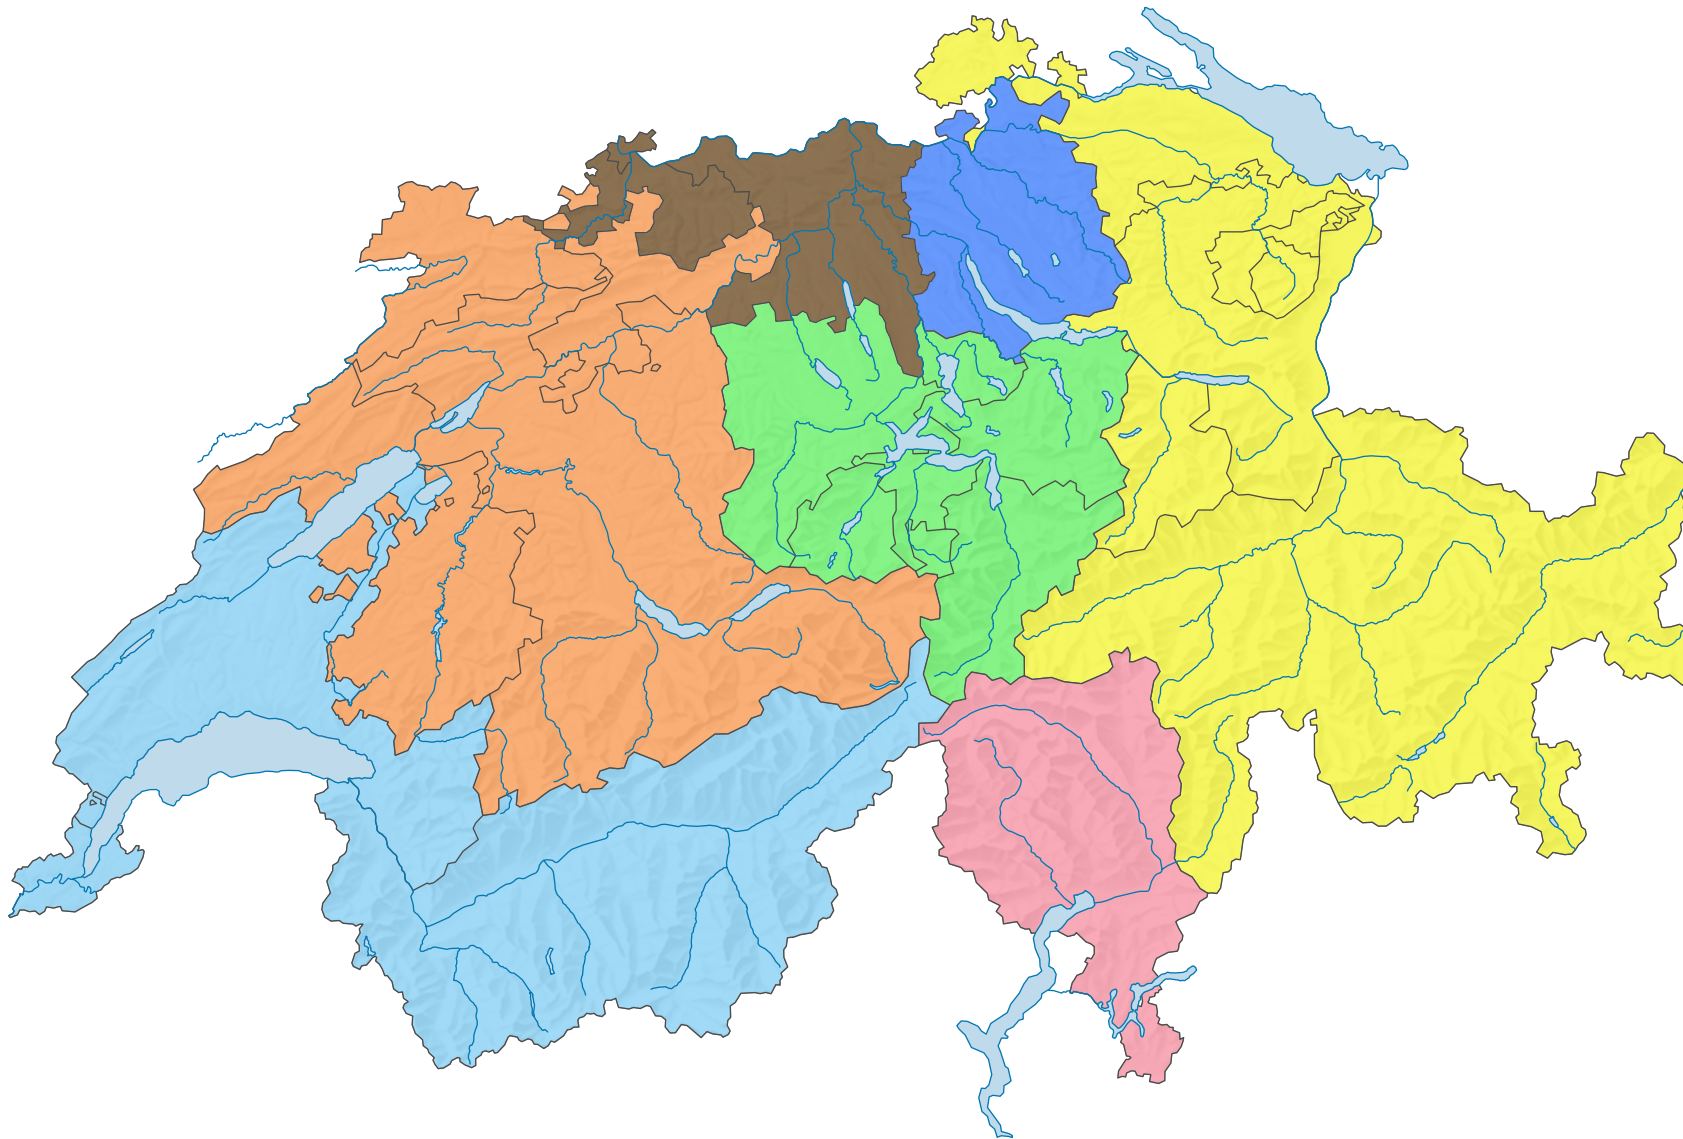

Name und Nummer der Grossregion

- Genferseeregion (1)
- Espace Mittelland (2)
- Nordwestschweiz (3)
- Zürich (4)
- Ostschweiz (5)
- Zentralschweiz (6)
- Tessin (7)

0 25 50 km

Raumgliederung:  
Grossregionen