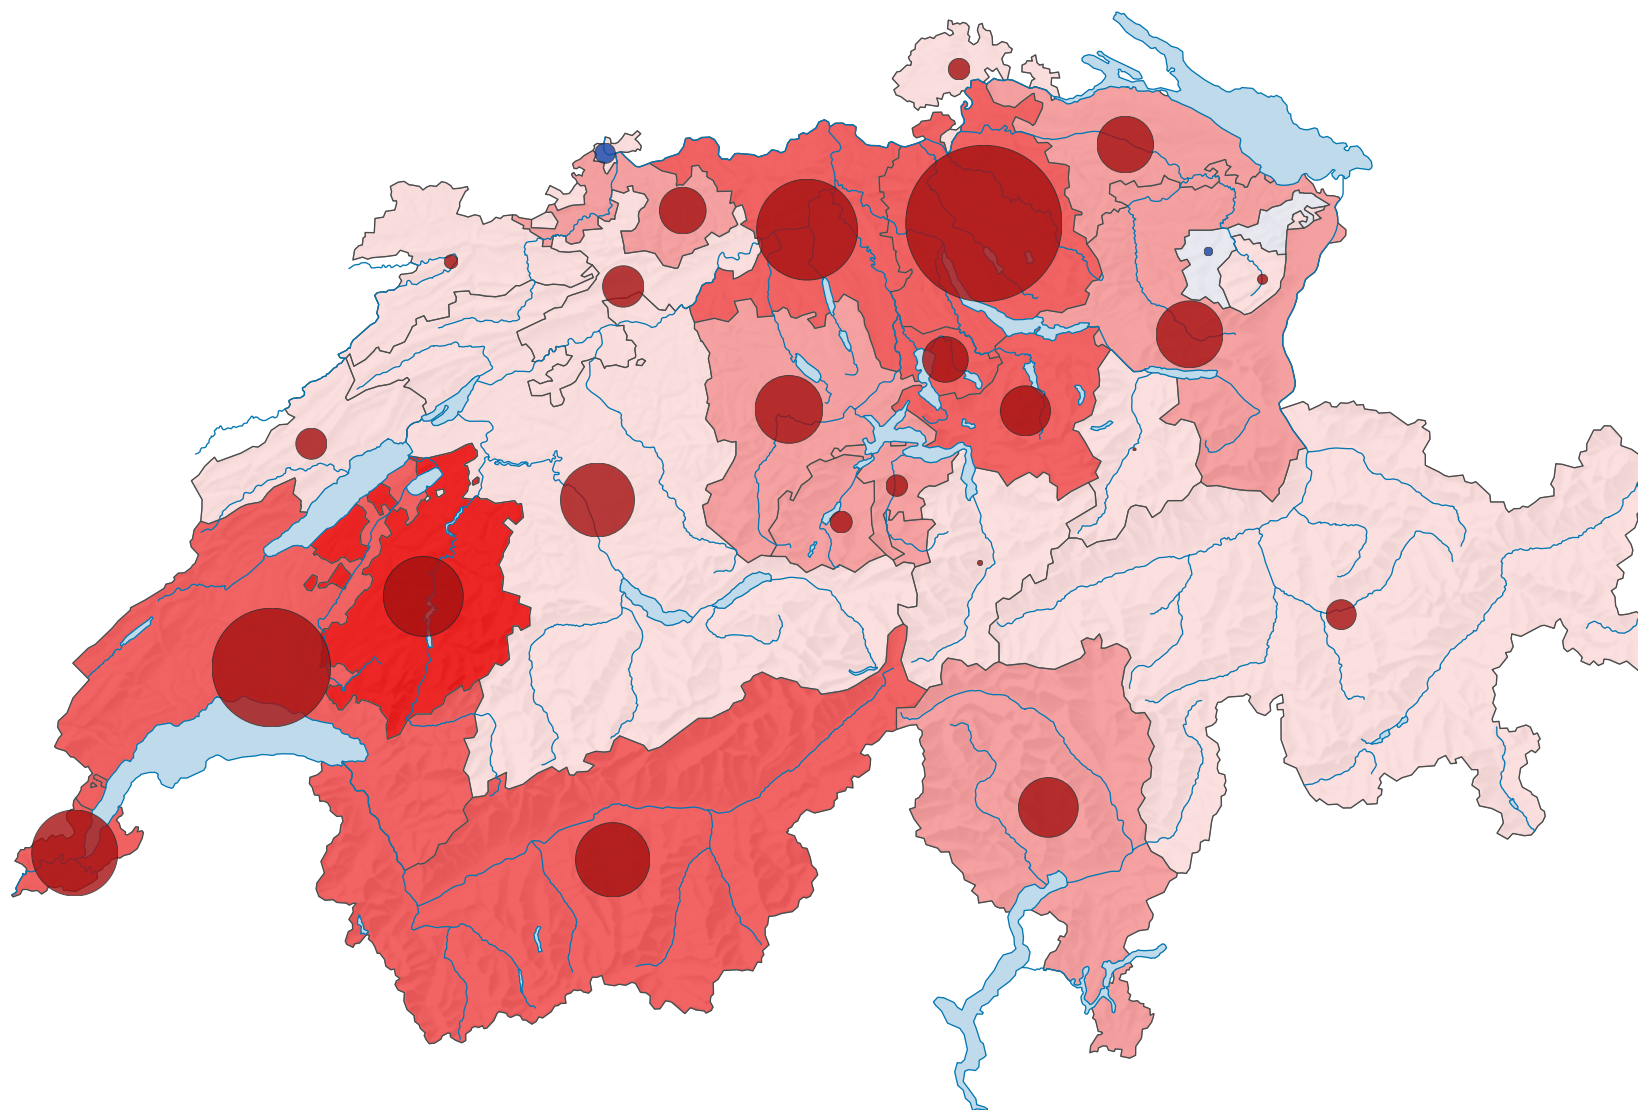

Variation de la population résidante permanente en moyenne annuelle, de 2000 à 2010

Variation moyenne annuelle de la population résidante, en %

Suisse: 0,9

Variation moyenne annuelle de la population résidante, en personne

■ Hausse
■ Baisse

Suisse: 66 608

0 35 70 km

Niveau géographique:
Cantons