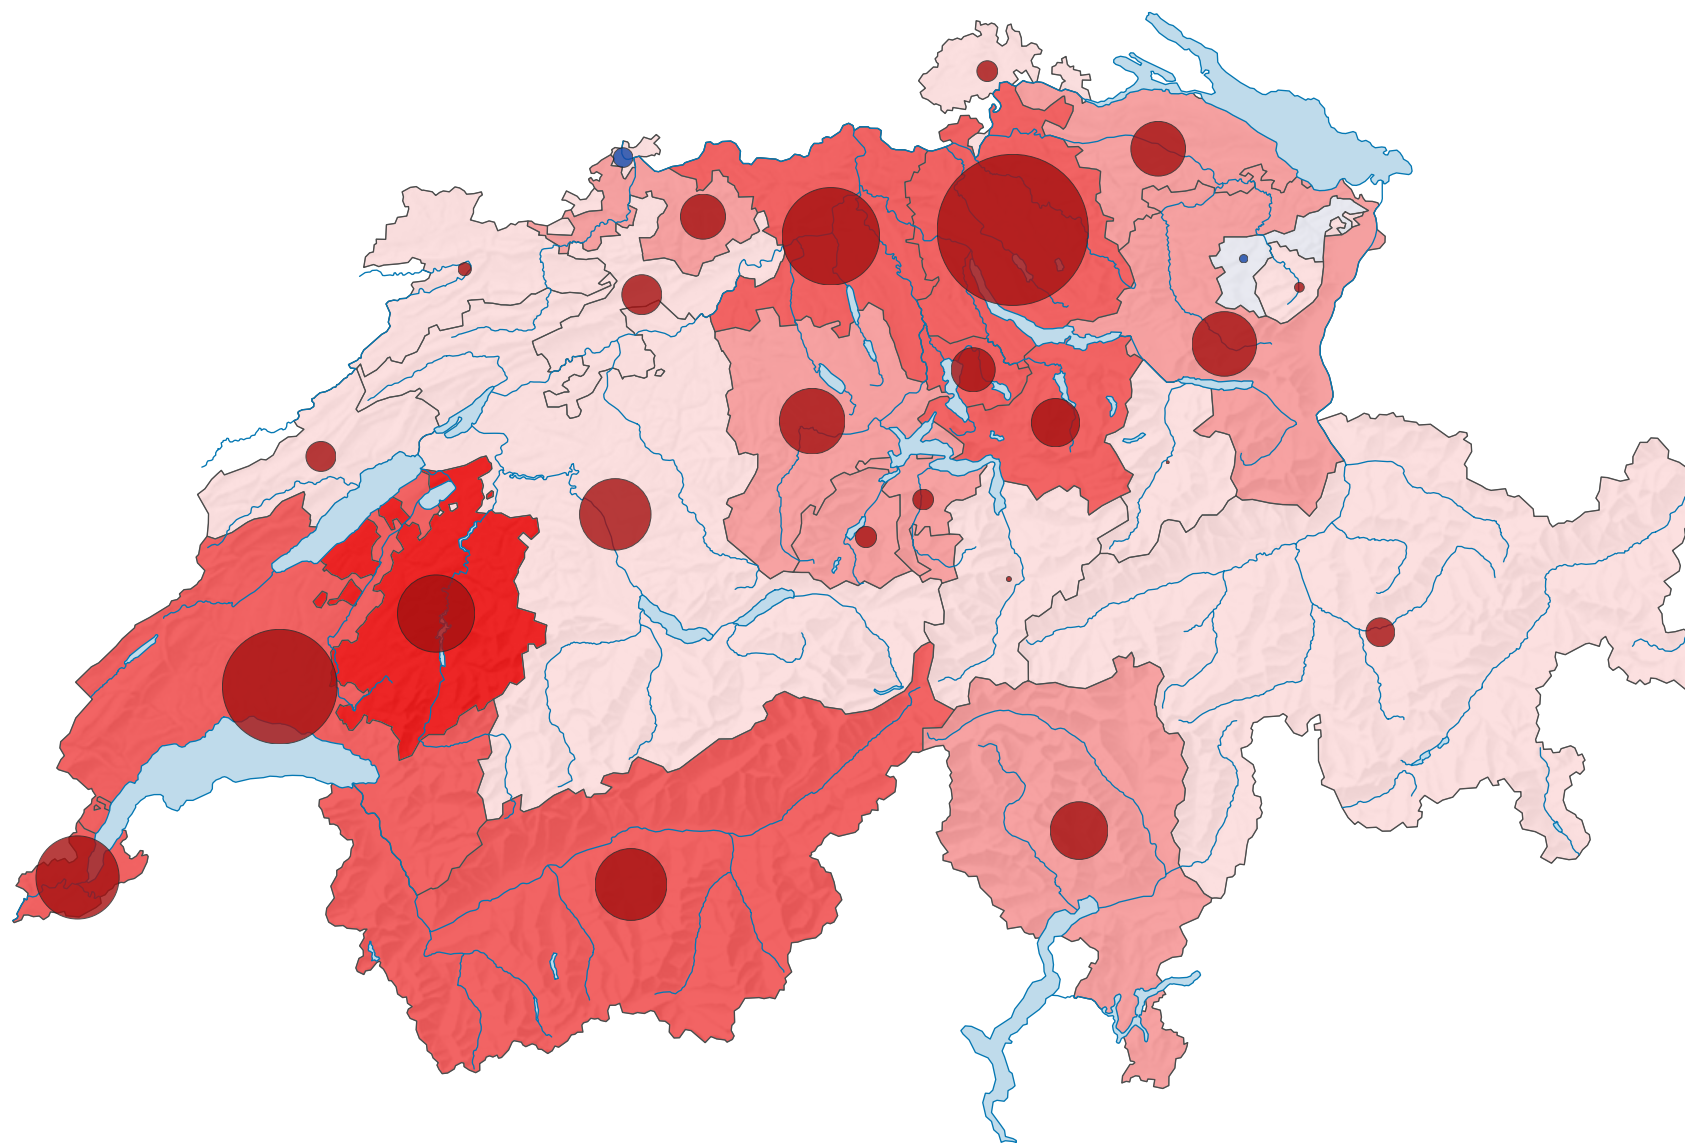

Variation de la population résidente permanente en moyenne annuelle, de 2000 à 2010

Variation moyenne annuelle de la population résidente, en %

Suisse: 0,9

Variation moyenne annuelle de la population résidente, en personne

Dark Red: Hausse
Dark Blue: Baisse

Suisse: 66 608

Niveau géographique:
Cantons