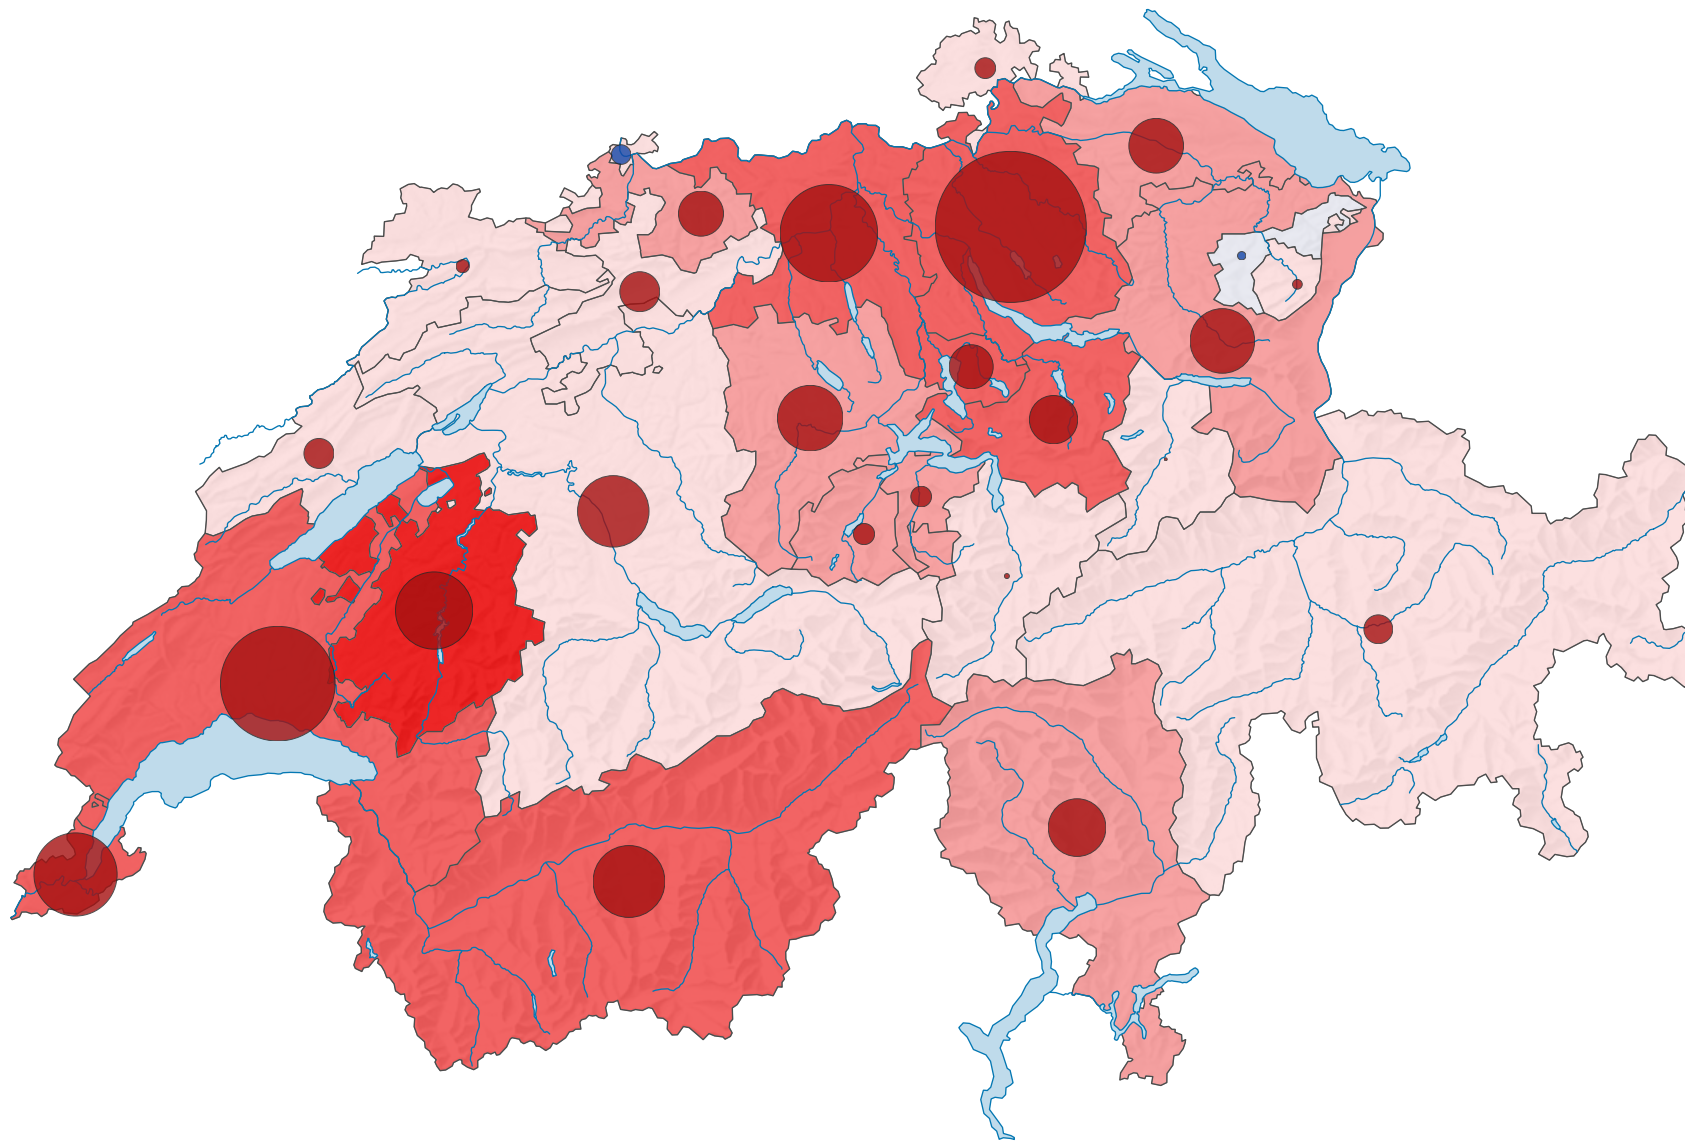

Veränderung der Wohnbevölkerung im Jahresmittel, 2000-2010

Durchschnittliche jährliche Veränderung der Wohnbevölkerung, in %

Schweiz: 0,9

Durchschnittliche jährliche Veränderung der Wohnbevölkerung, in Personen

Dark Red: Zunahme
Dark Blue: Abnahme

Schweiz: 66 608

Raumgliederung:
Kantone