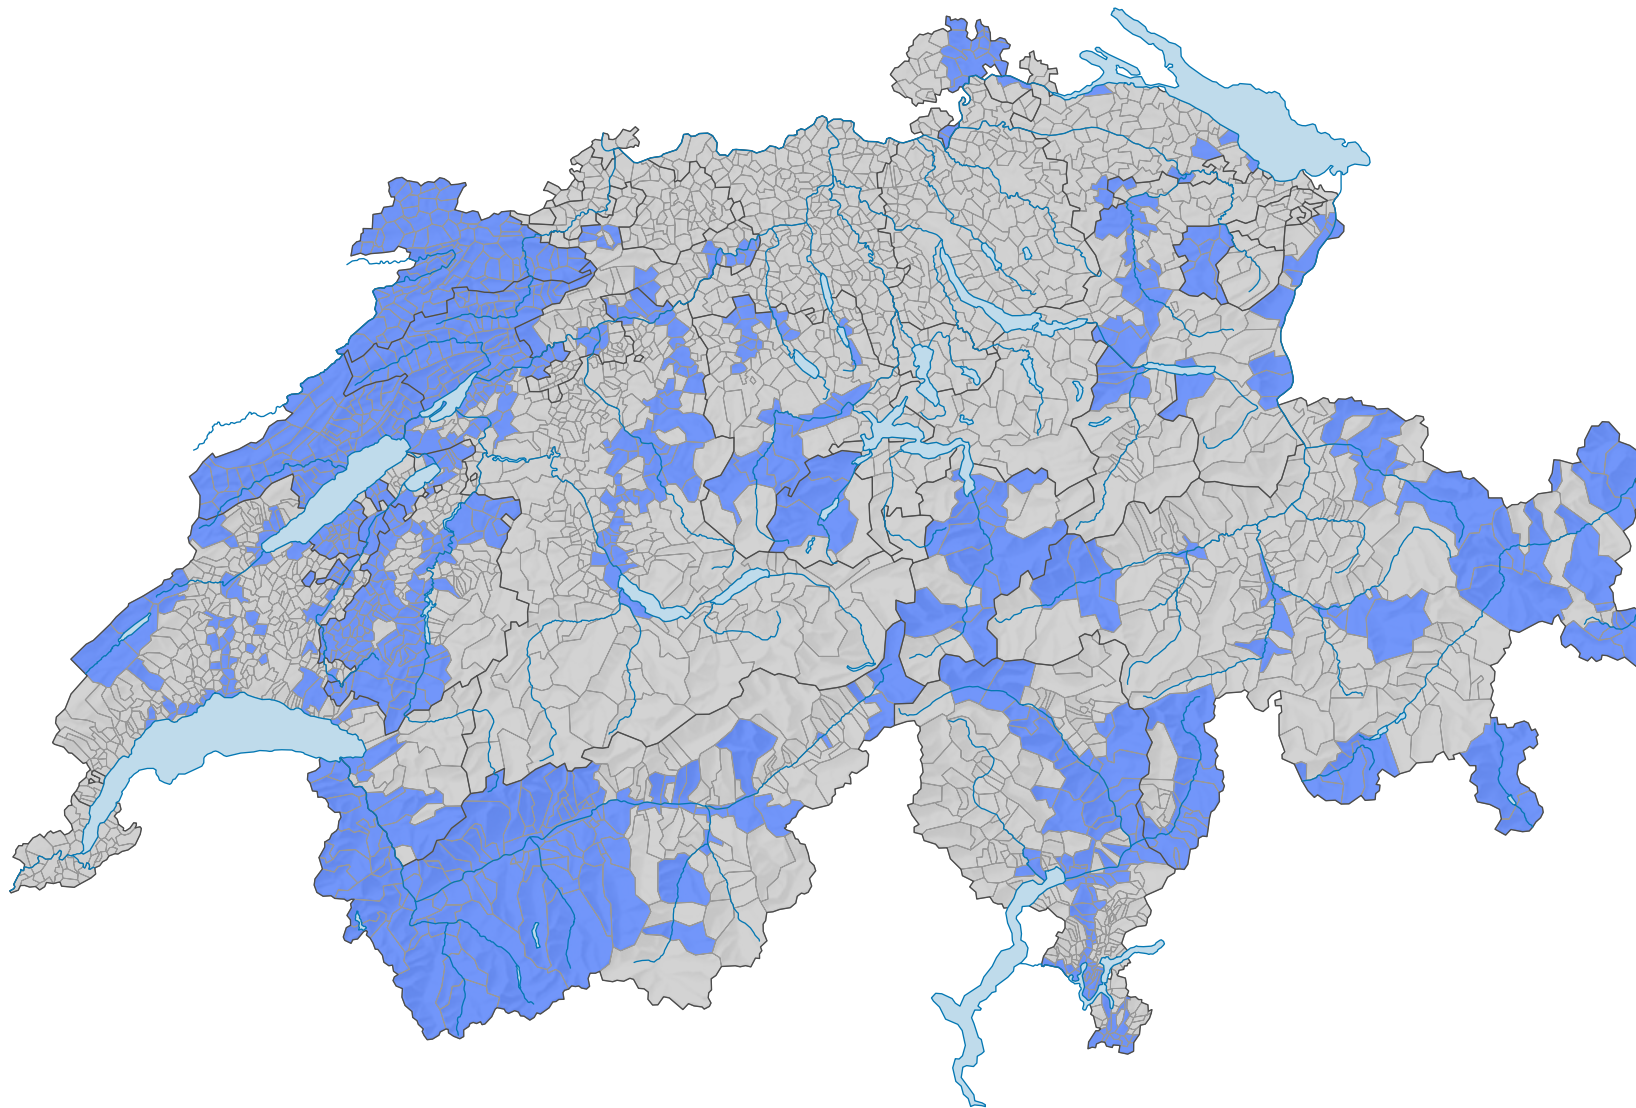

Les zones économiques en redéploiement de la Suisse (ZER 2001) au 1.1.2001 (par commune)

Appartenance

- Oui
- Non

0 35 70 km

Niveau géographique:
Communes