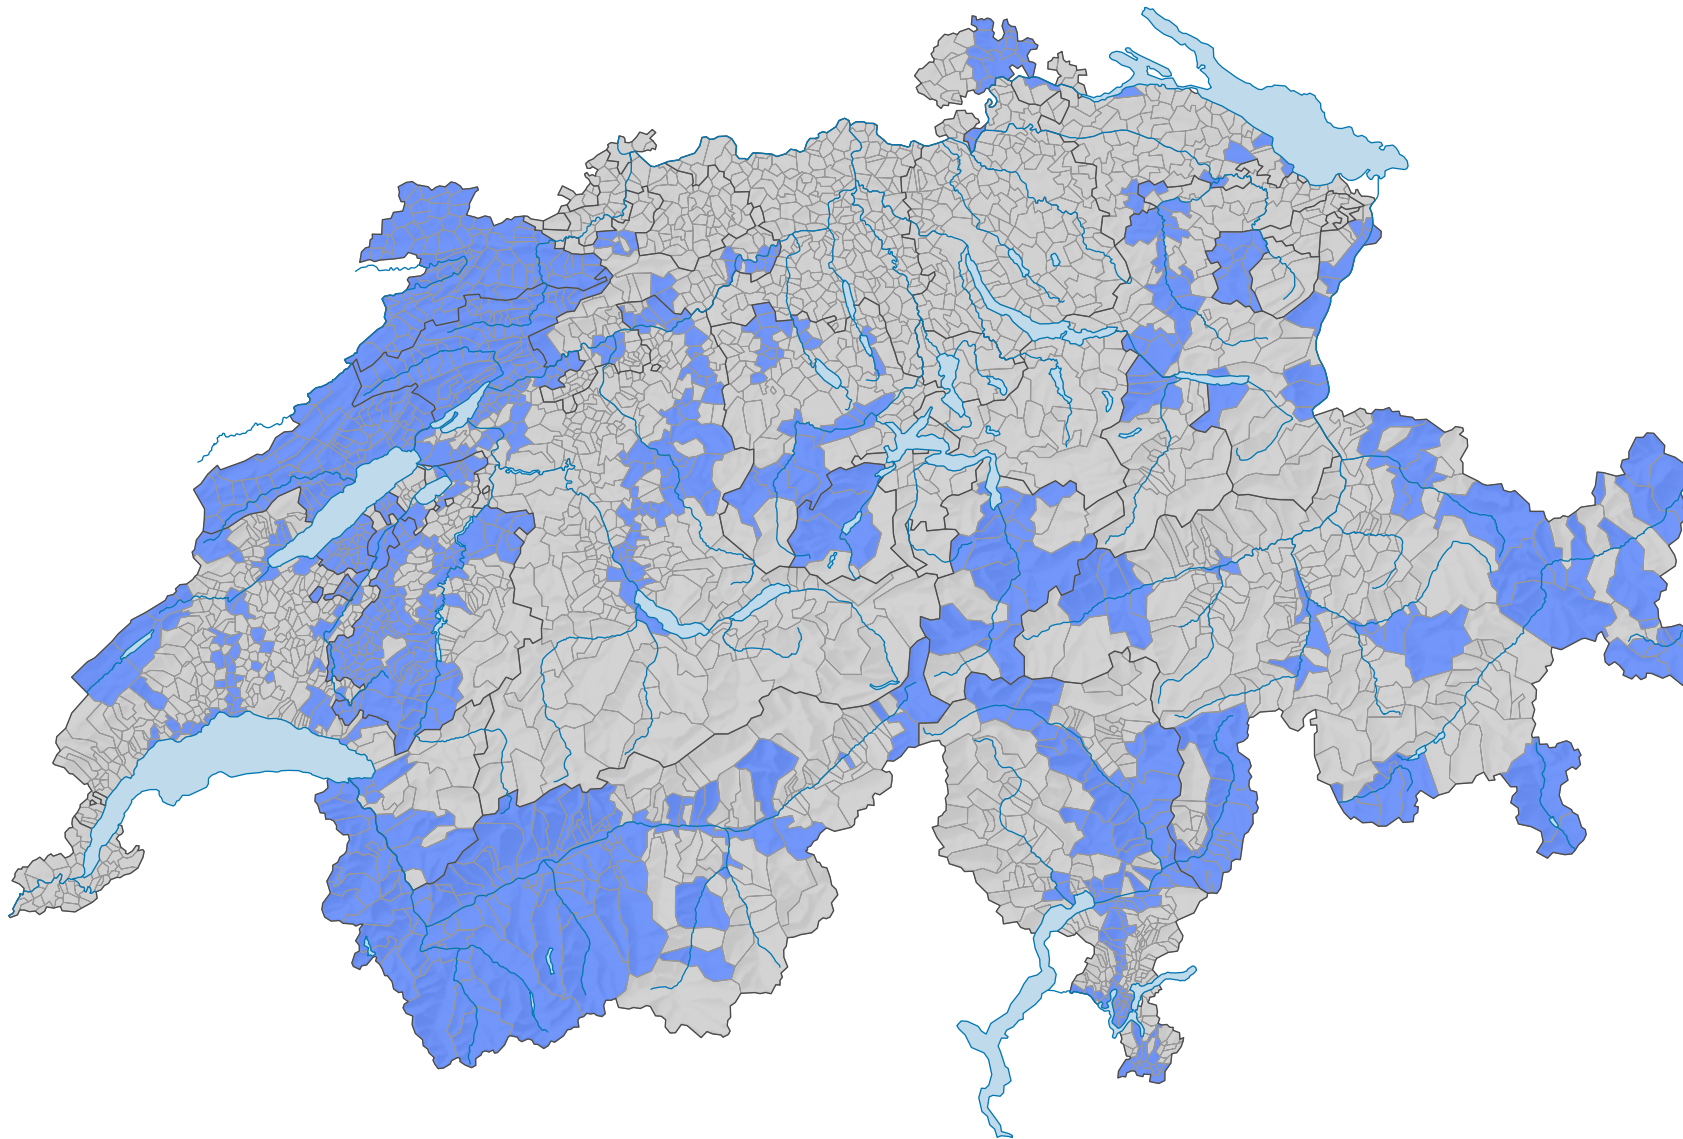

Les zones économiques en redéploiement de la Suisse (ZER 2001) au 1.1.2001 (par commune)

Appartenance

- Oui
- Non

0 25 50 km

Niveau géographique:
Communes