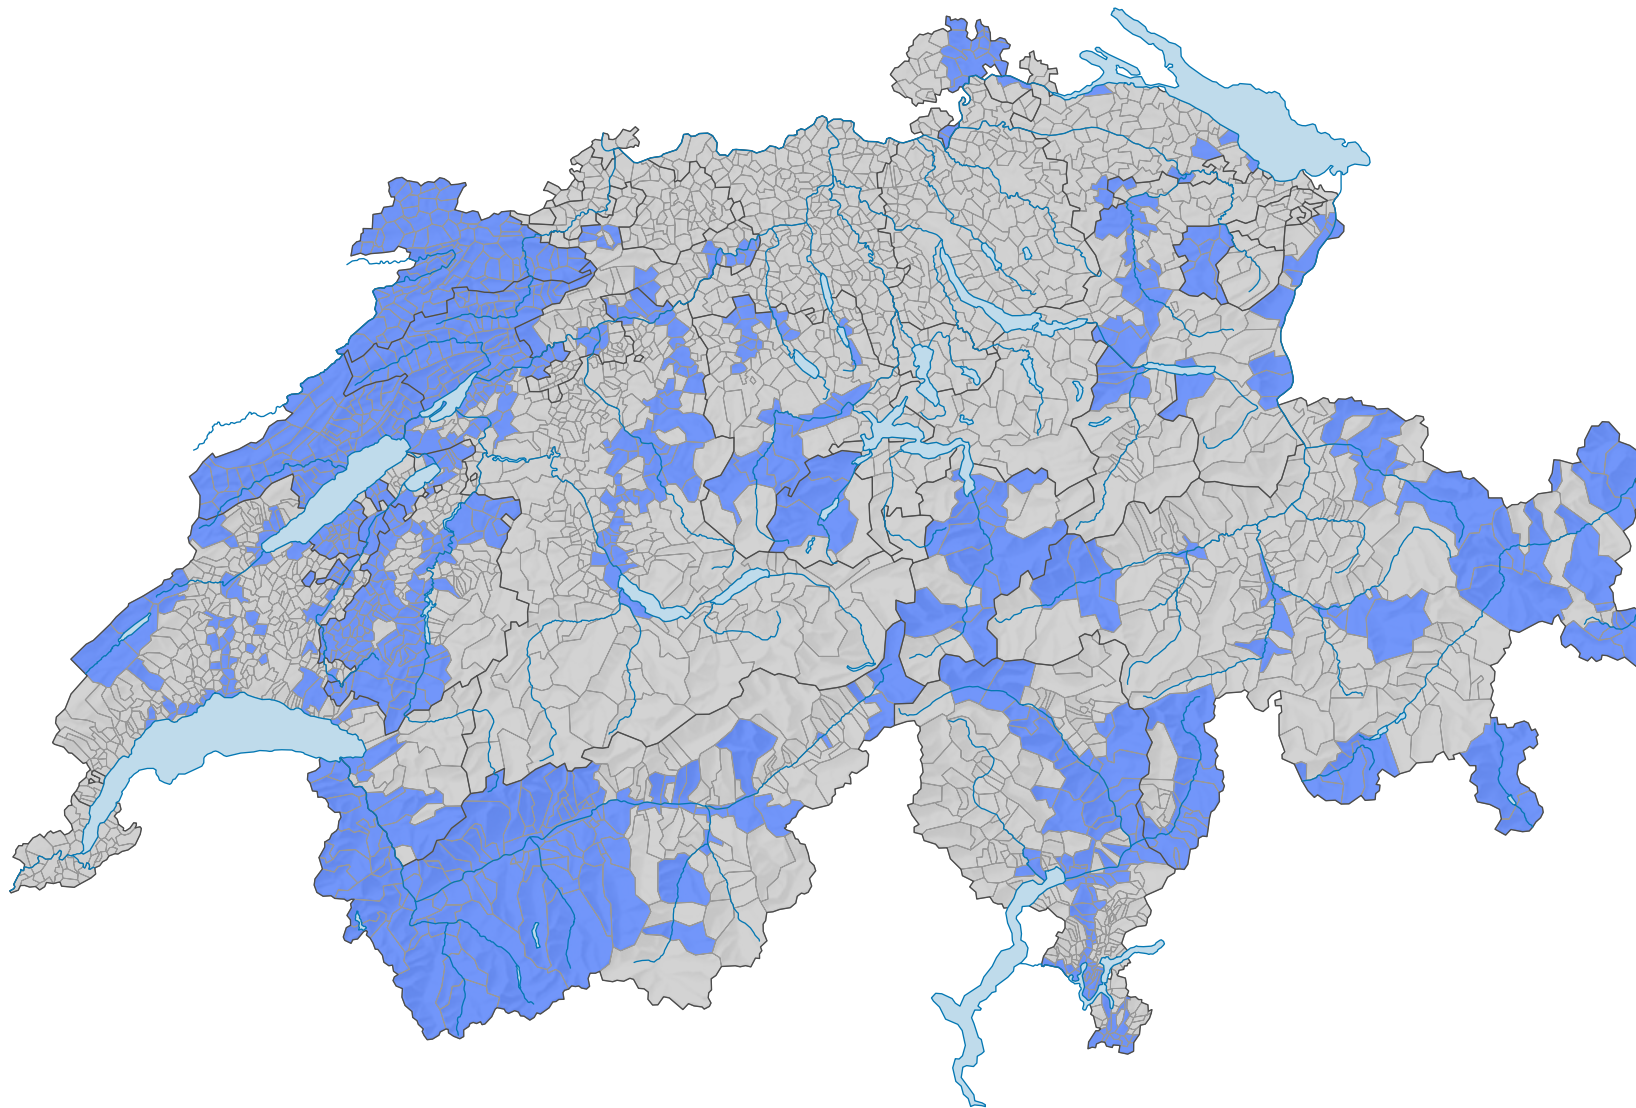

# Die Wirtschaftlichen Erneuerungsgebiete (WEG 2001) der Schweiz am 1.1.2001 (nach Gemeinden)

## Zugehörigkeit

- Ja
- Nein

0 35 70 km

Raumgliederung:  
Politische Gemeinden