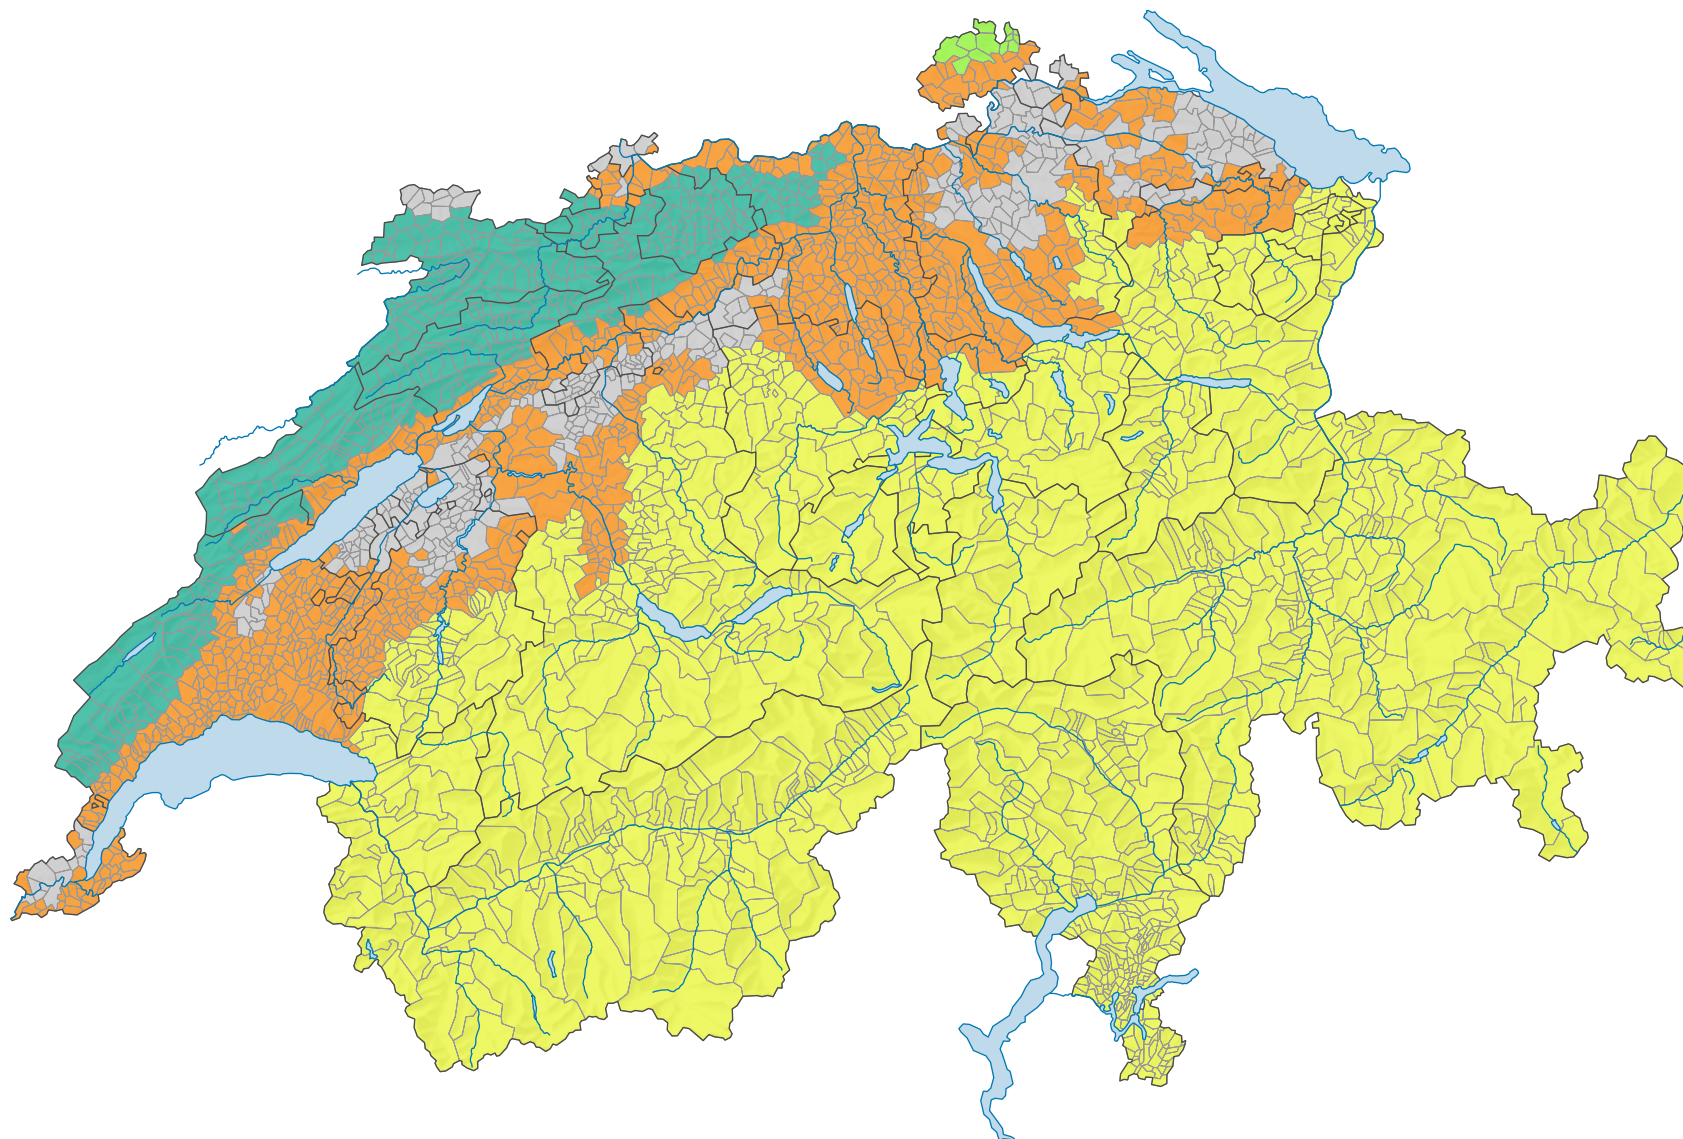

Les 4 régions de montagne de la Suisse au 5.12.2000 (Recensement) par commune

Nom et numéro d'une région de montagne

- Moyen-pays - Rhin supérieur (1)
- Forêt Noire - Jura Souabe (2)
- Jura (3)
- Alpes (4)
- pas de classification

0 25 50 km

Niveau géographique:
Communes