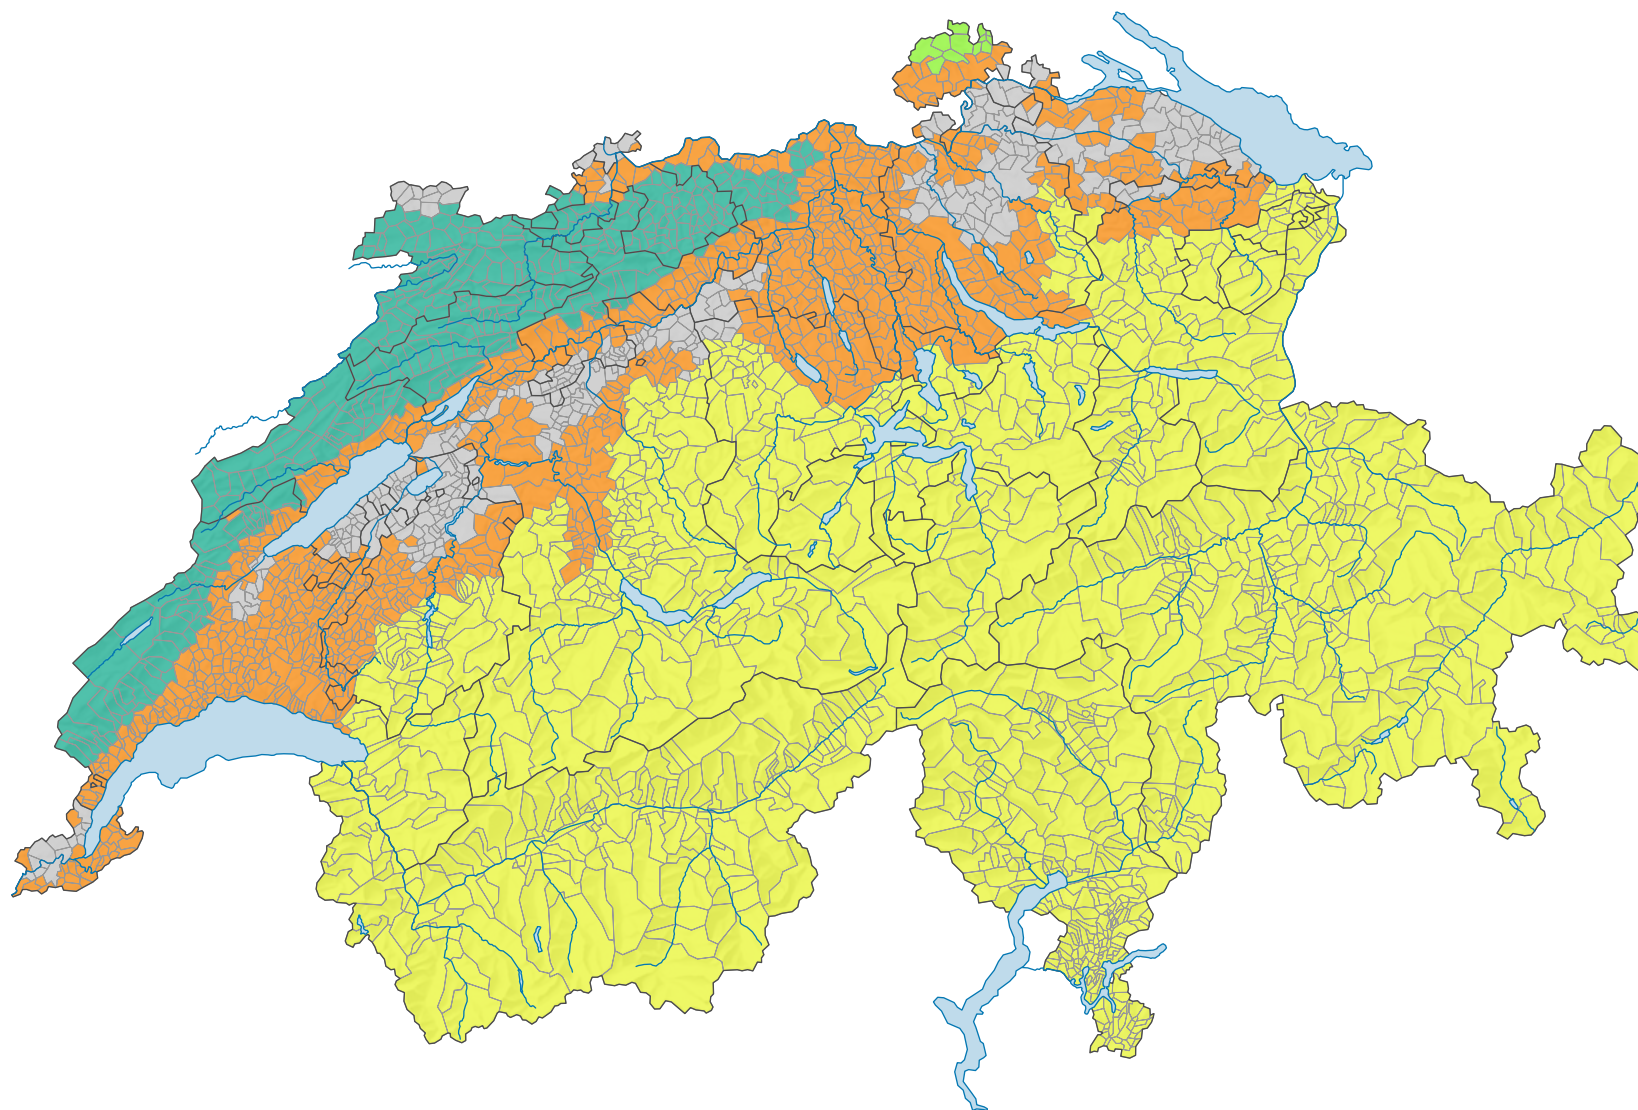

Les 4 régions de montagne de la Suisse au 5.12.2000 (Recensement) par commune

Nom et numéro d'une région de montagne

- Moyen-pays - Rhin supérieur (1)
- Forêt Noire - Jura Souabe (2)
- Jura (3)
- Alpes (4)
- pas de classification

0 35 70 km

Niveau géographique:
Communes