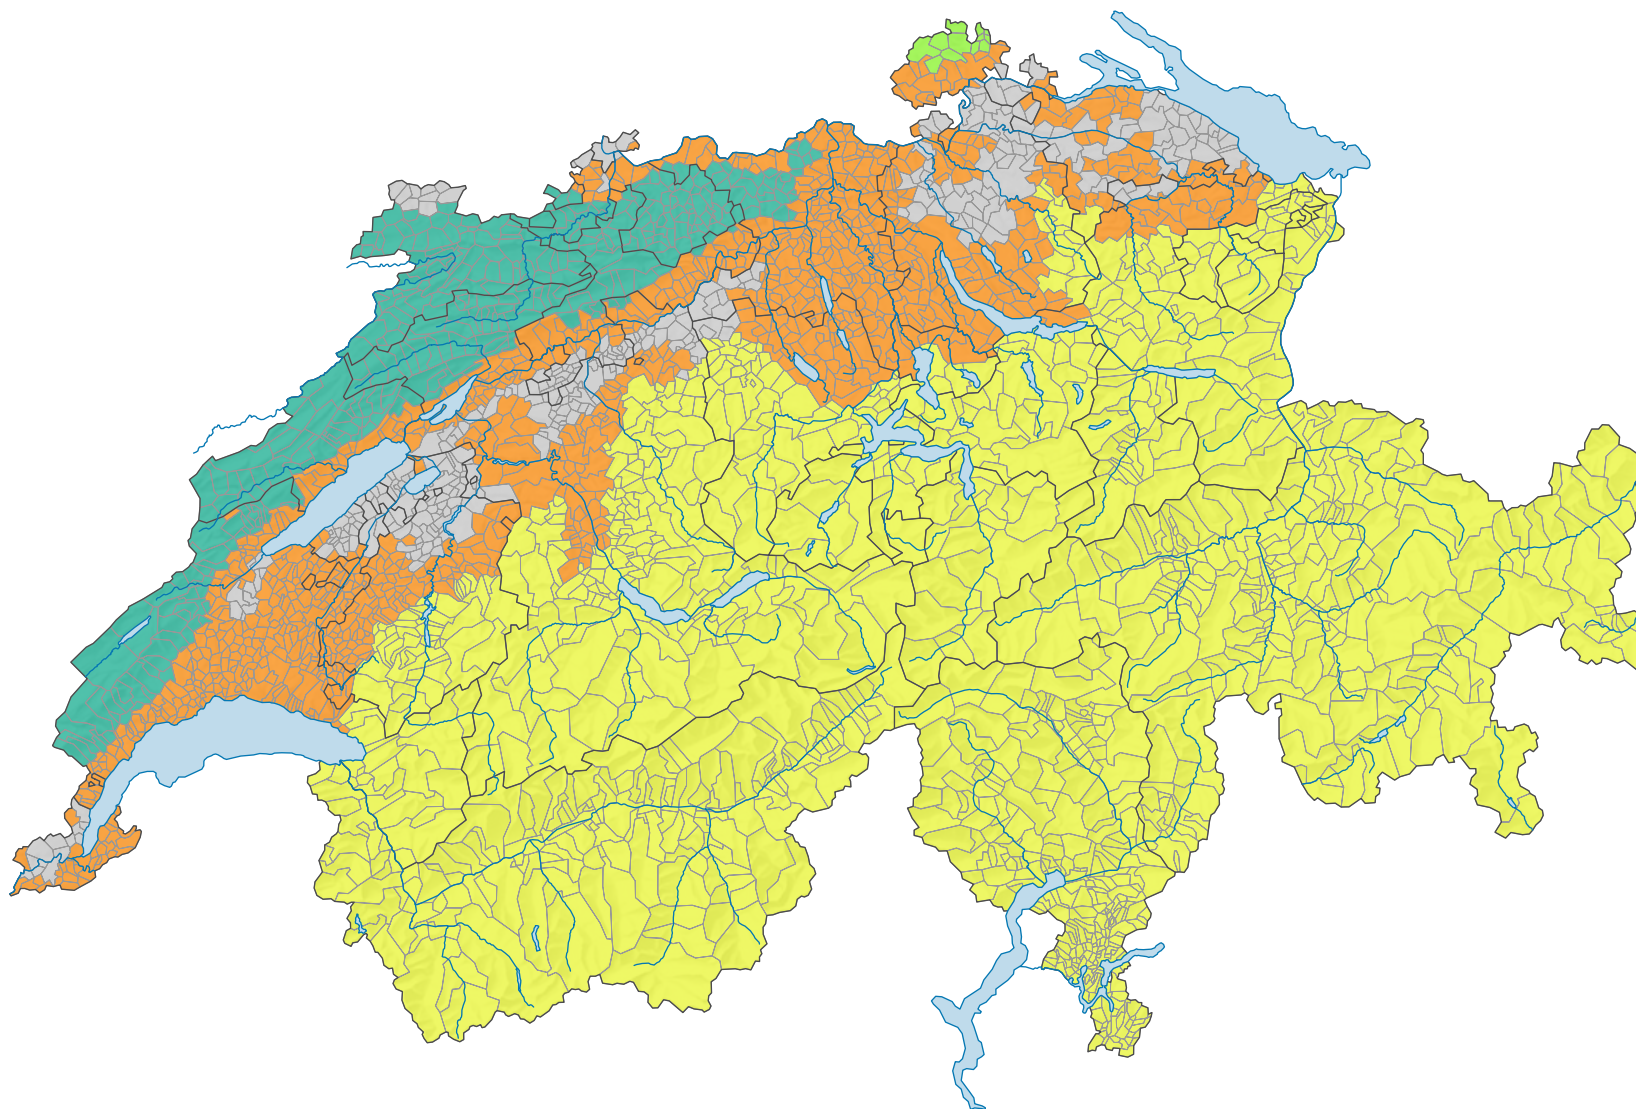

Les 4 régions de montagne de la Suisse au 5.12.2000 (Recensement) par commune

Nom et numéro d'une région de montagne

- Moyen-pays - Rhin supérieur (1)
- Forêt Noire - Jura Souabe (2)
- Jura (3)
- Alpes (4)
- pas de classification

0 35 70 km

Niveau géographique:
Communes