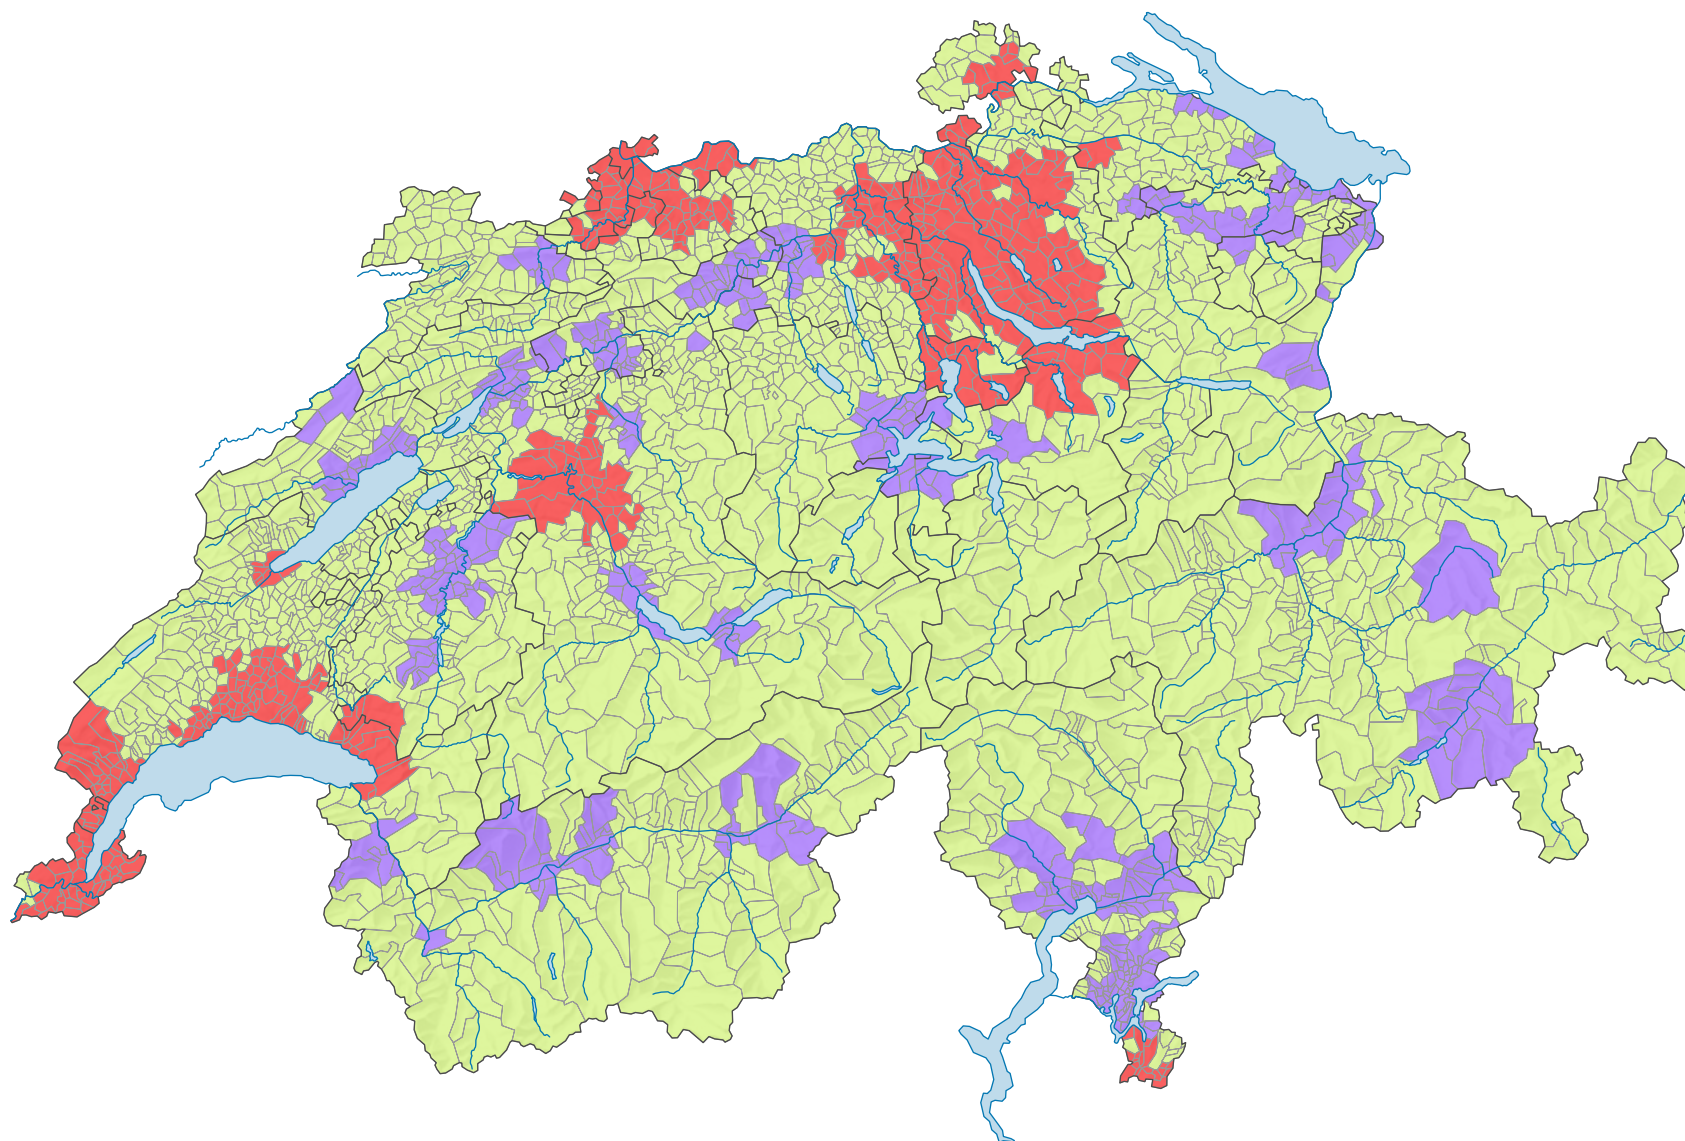

# Les 5 aires métropolitaines de la Suisse au 1.1.2005 (par commune)

## Nom et numéro de l'aire métropolitaine

- Zurich (1)
- Genève-Lausanne (2)
- Bâle (3)
- Berne (4)
- Ticino Urbano (5)
- Autre commune urbaine
- Commune rurale

0 25 50 km

Niveau géographique:  
Communes