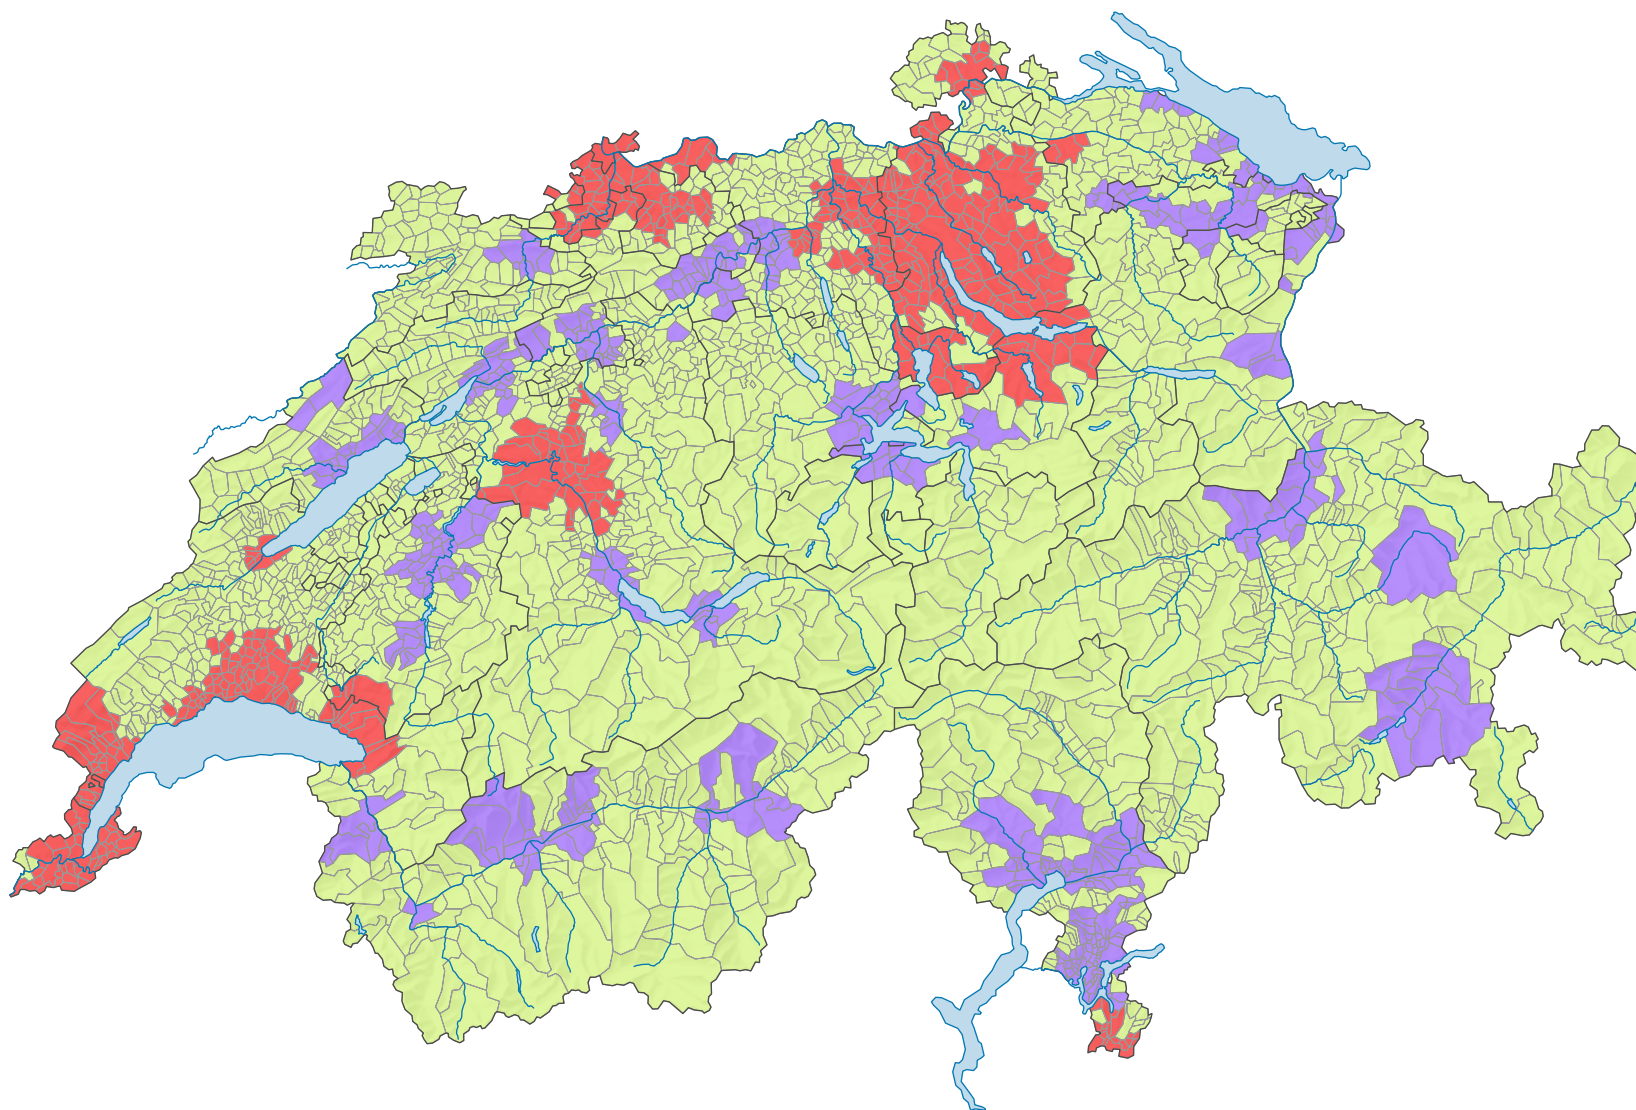

# Les 5 aires métropolitaines de la Suisse au 1.1.2005 (par commune)

## Nom et numéro de l'aire métropolitaine

- Zurich (1)
- Genève-Lausanne (2)
- Bâle (3)
- Berne (4)
- Ticino Urbano (5)
- Autre commune urbaine
- Commune rurale

0 35 70 km

Niveau géographique:  
Communes