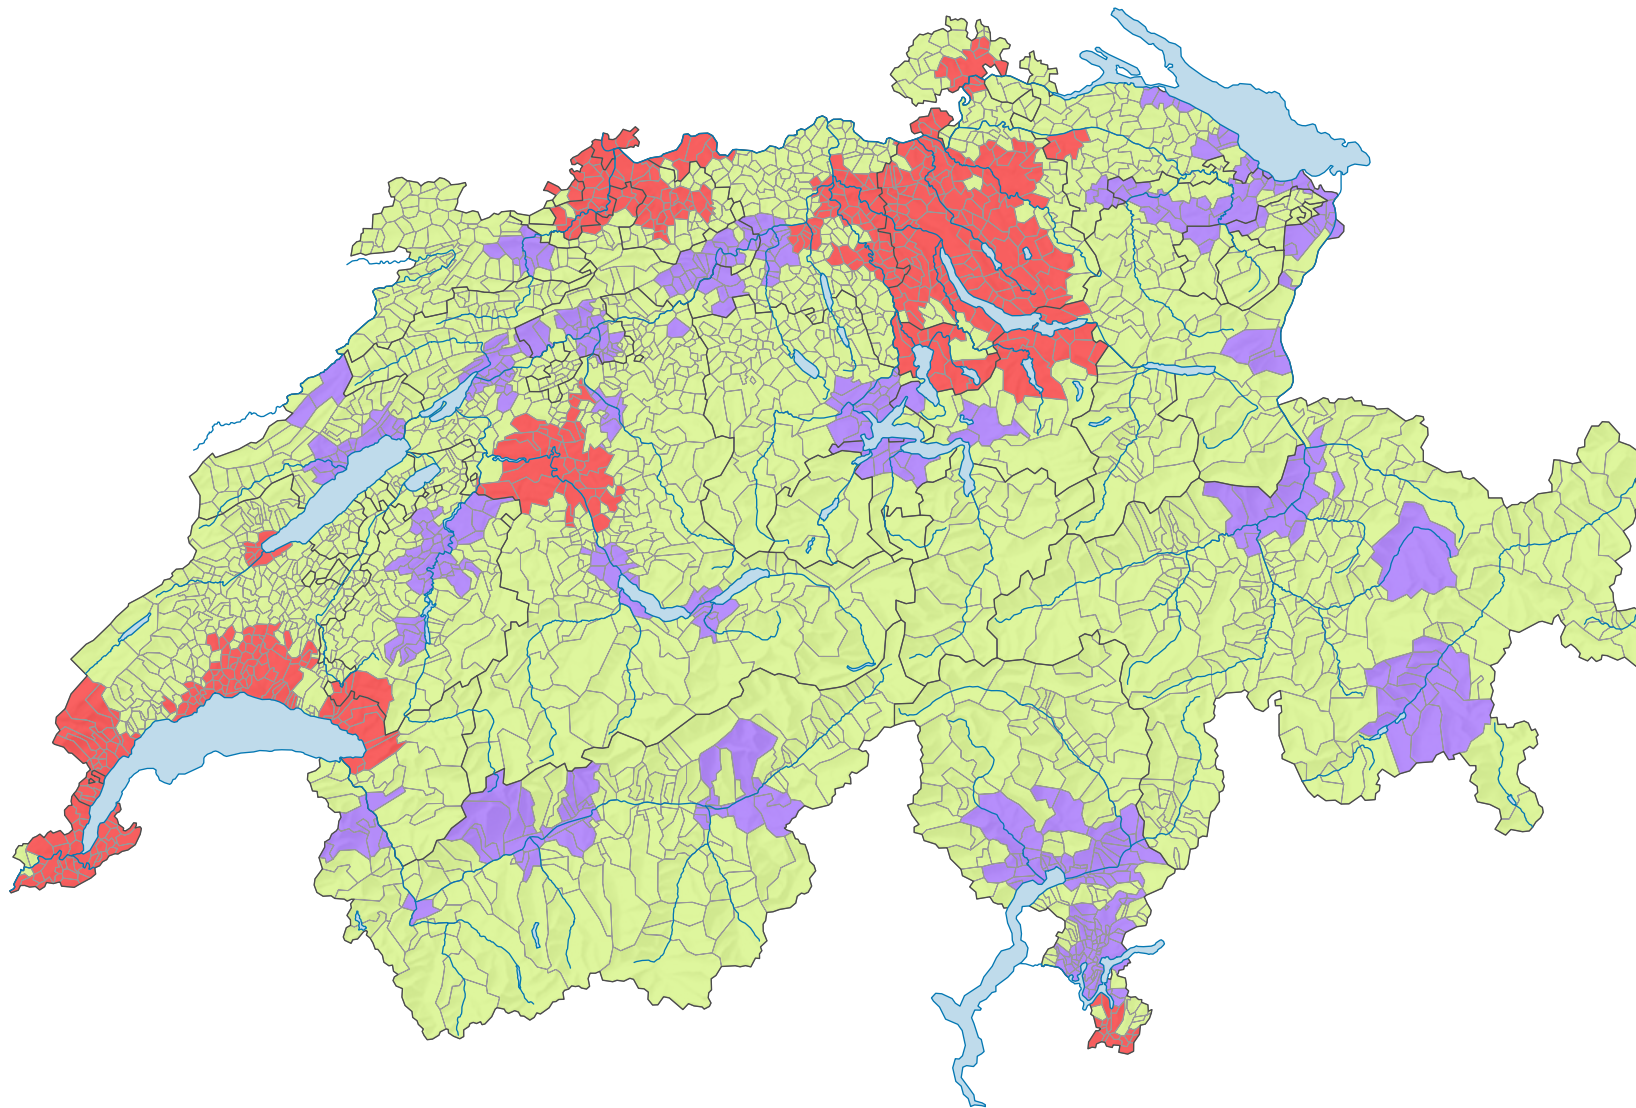

Die 5 Metropolräume der Schweiz am 1.1.2005 (nach Gemeinden)

Name und Nummer des Metropolraums

- Zürich (1)
- Genève-Lausanne (2)
- Basel (3)
- Bern (4)
- Ticino Urbano (5)
- Übrige städtische Gemeinde
- Ländliche Gemeinde

0 35 70 km

Raumgliederung:
Politische Gemeinden