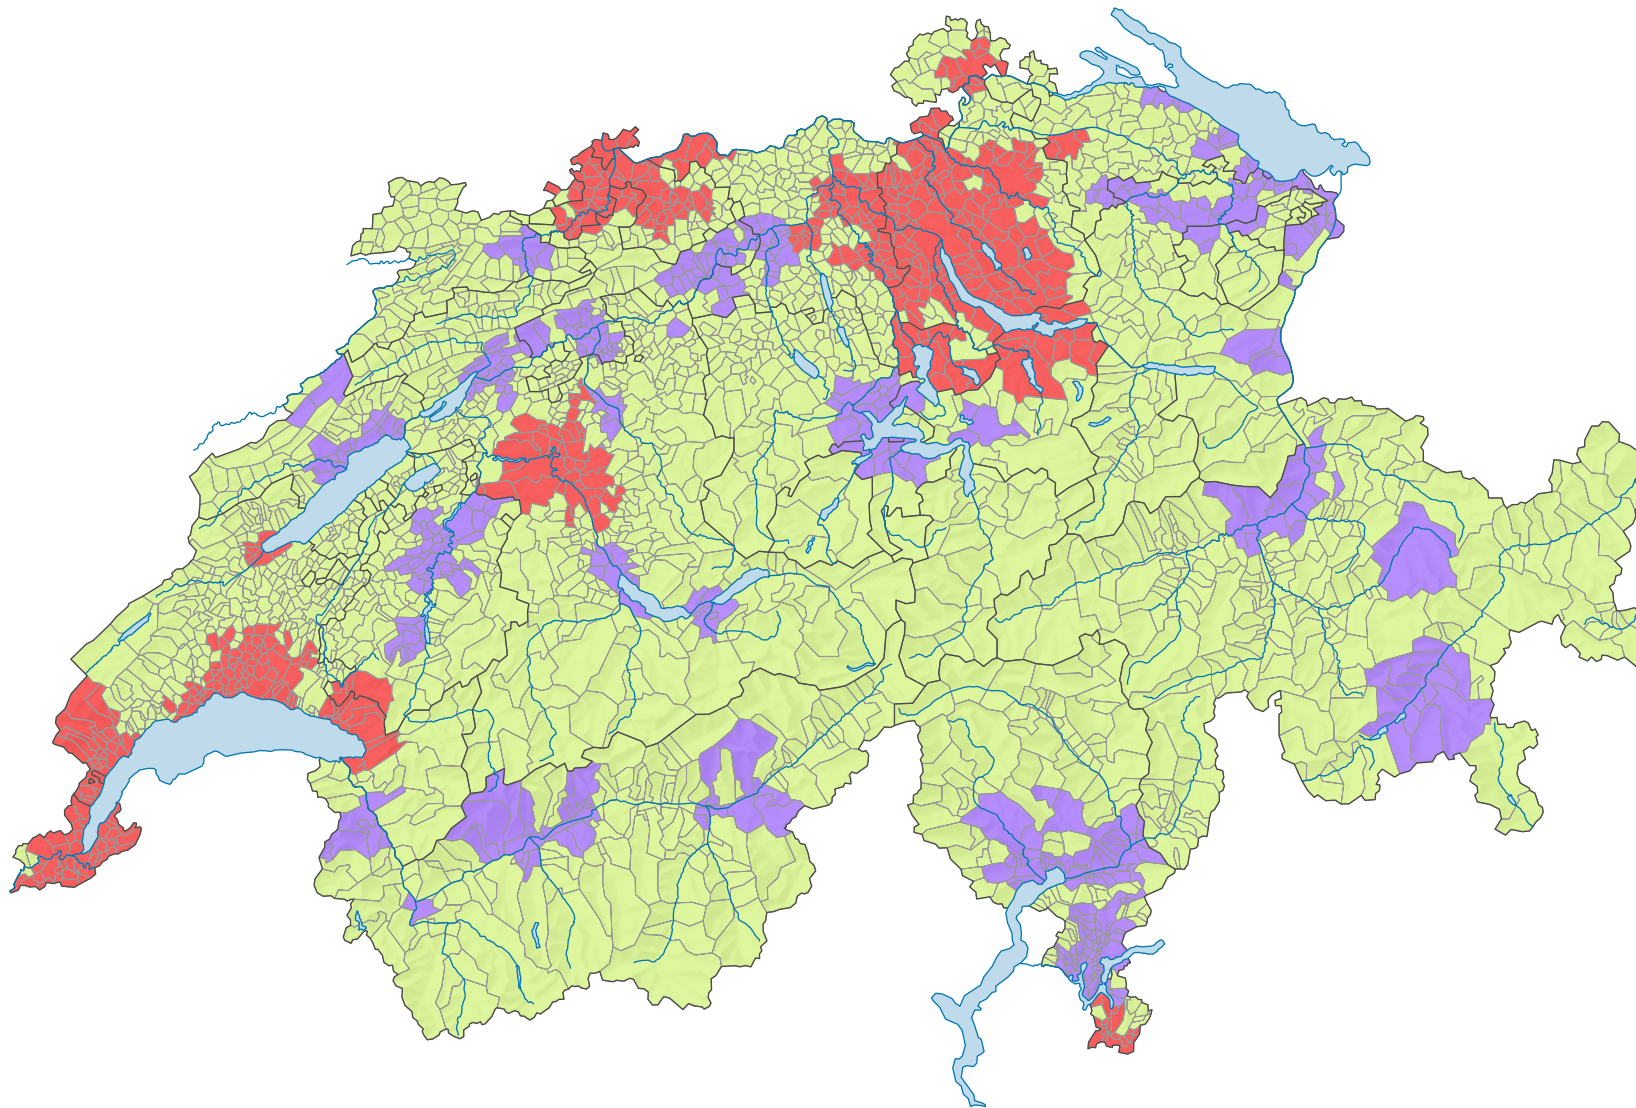

# Die 5 Metropolräume der Schweiz am 1.1.2005 (nach Gemeinden)

## Name und Nummer des Metropolraums

- Zürich (1)
- Genève-Lausanne (2)
- Basel (3)
- Bern (4)
- Ticino Urbano (5)
- Übrige städtische Gemeinde
- Ländliche Gemeinde

0 35 70 km

Raumgliederung:  
Politische Gemeinden