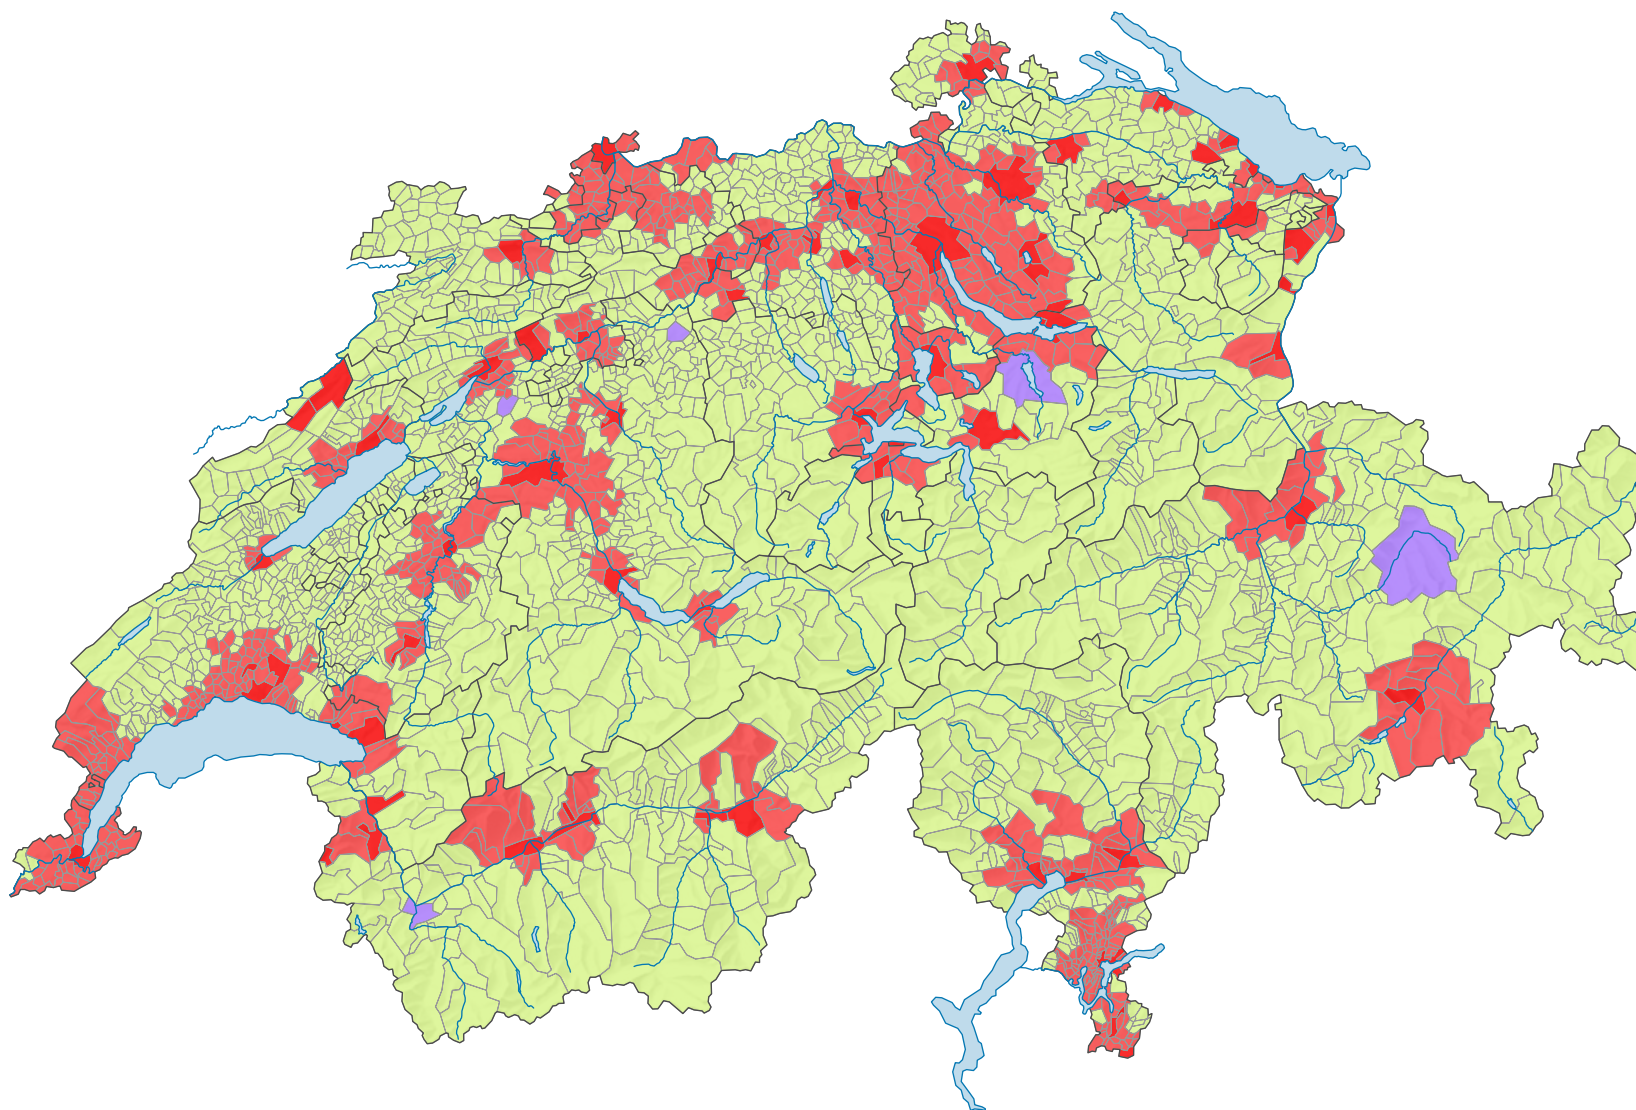

# Les régions urbaines / rurales de la Suisse de la Suisse au 5.12.2000 (Recensement) par commune

## Appartenance

- Ville-centre d'une agglomération
- Autre commune d'agglomération
- Ville isolée
- Commune rurale

0 35 70 km

Niveau géographique:  
Communes