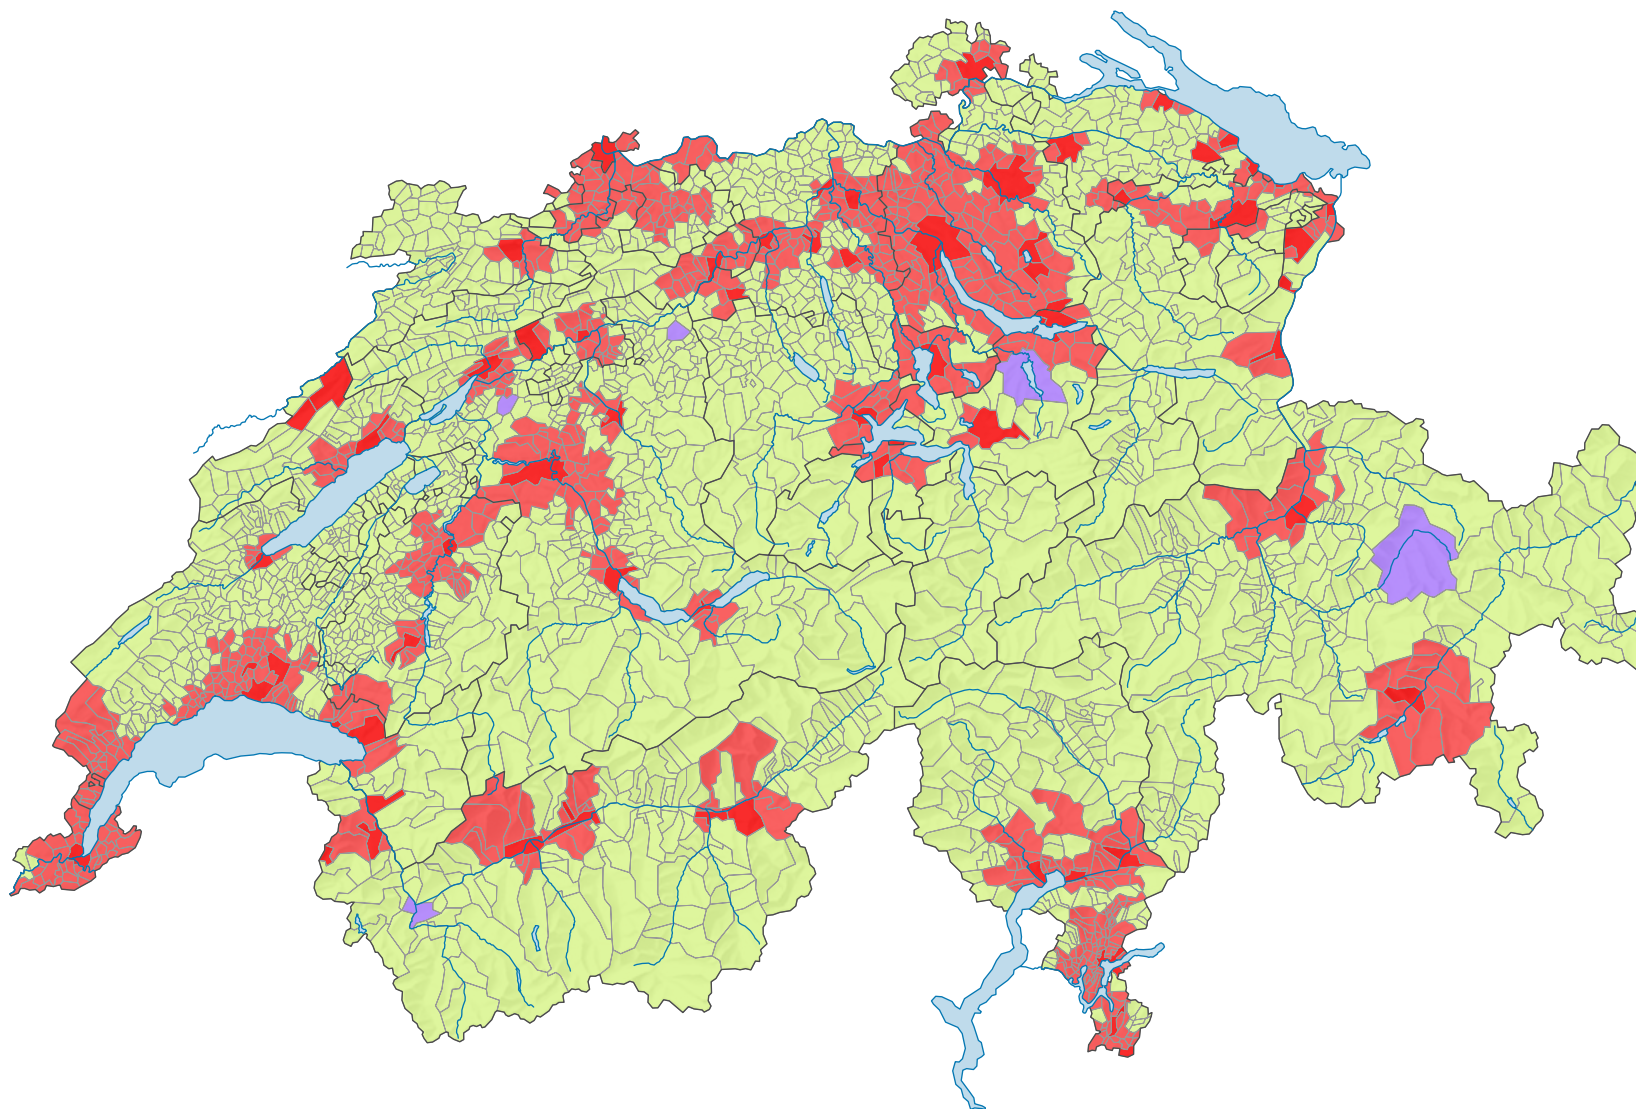

# Les régions urbaines / rurales de la Suisse de la Suisse au 5.12.2000 (Recensement) par commune

## Appartenance

- Ville-centre d'une agglomération
- Autre commune d'agglomération
- Ville isolée
- Commune rurale

0 35 70 km

Niveau géographique:  
Communes