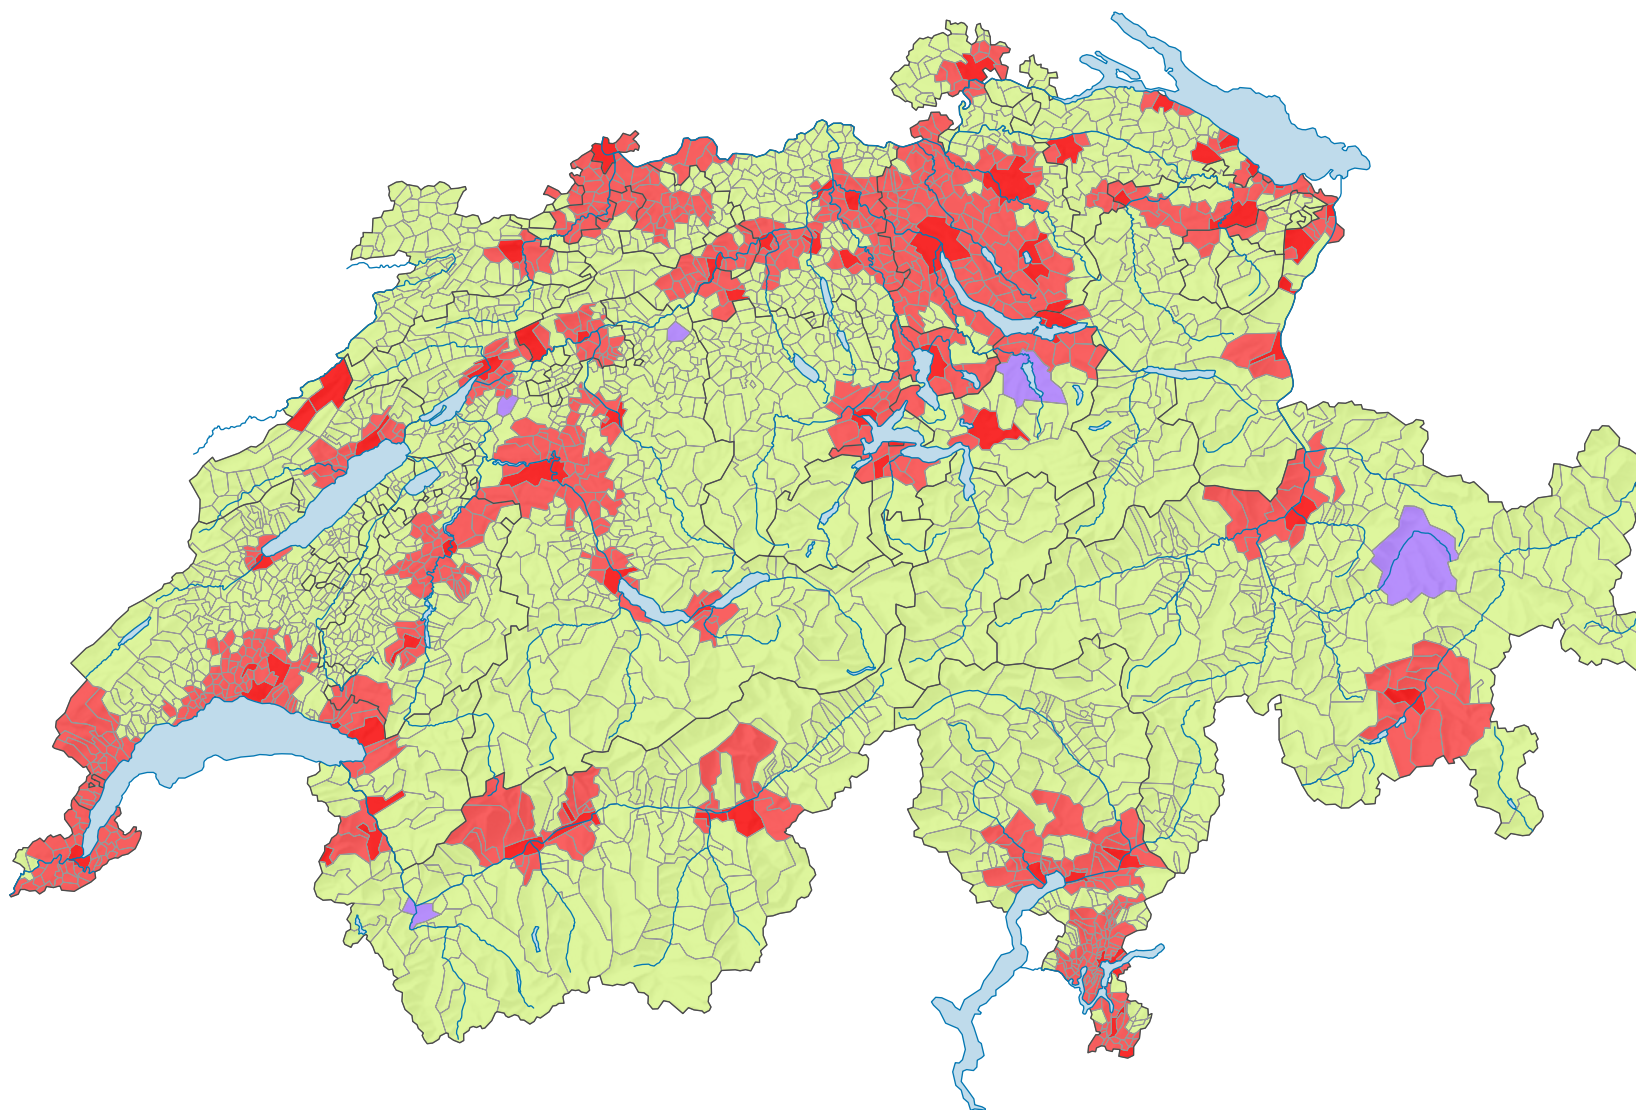

# Städtisches und ländliches Gebiet in der Schweiz am 5.12.2000 (Volkszählung) nach Gemeinden

## Zugehörigkeit

- Kernstadt einer Agglomeration
- Andere Agglomerationsgemeinde
- Isolierte Stadt
- Ländliche Gemeinde

0 35 70 km

Raumgliederung:  
Politische Gemeinden