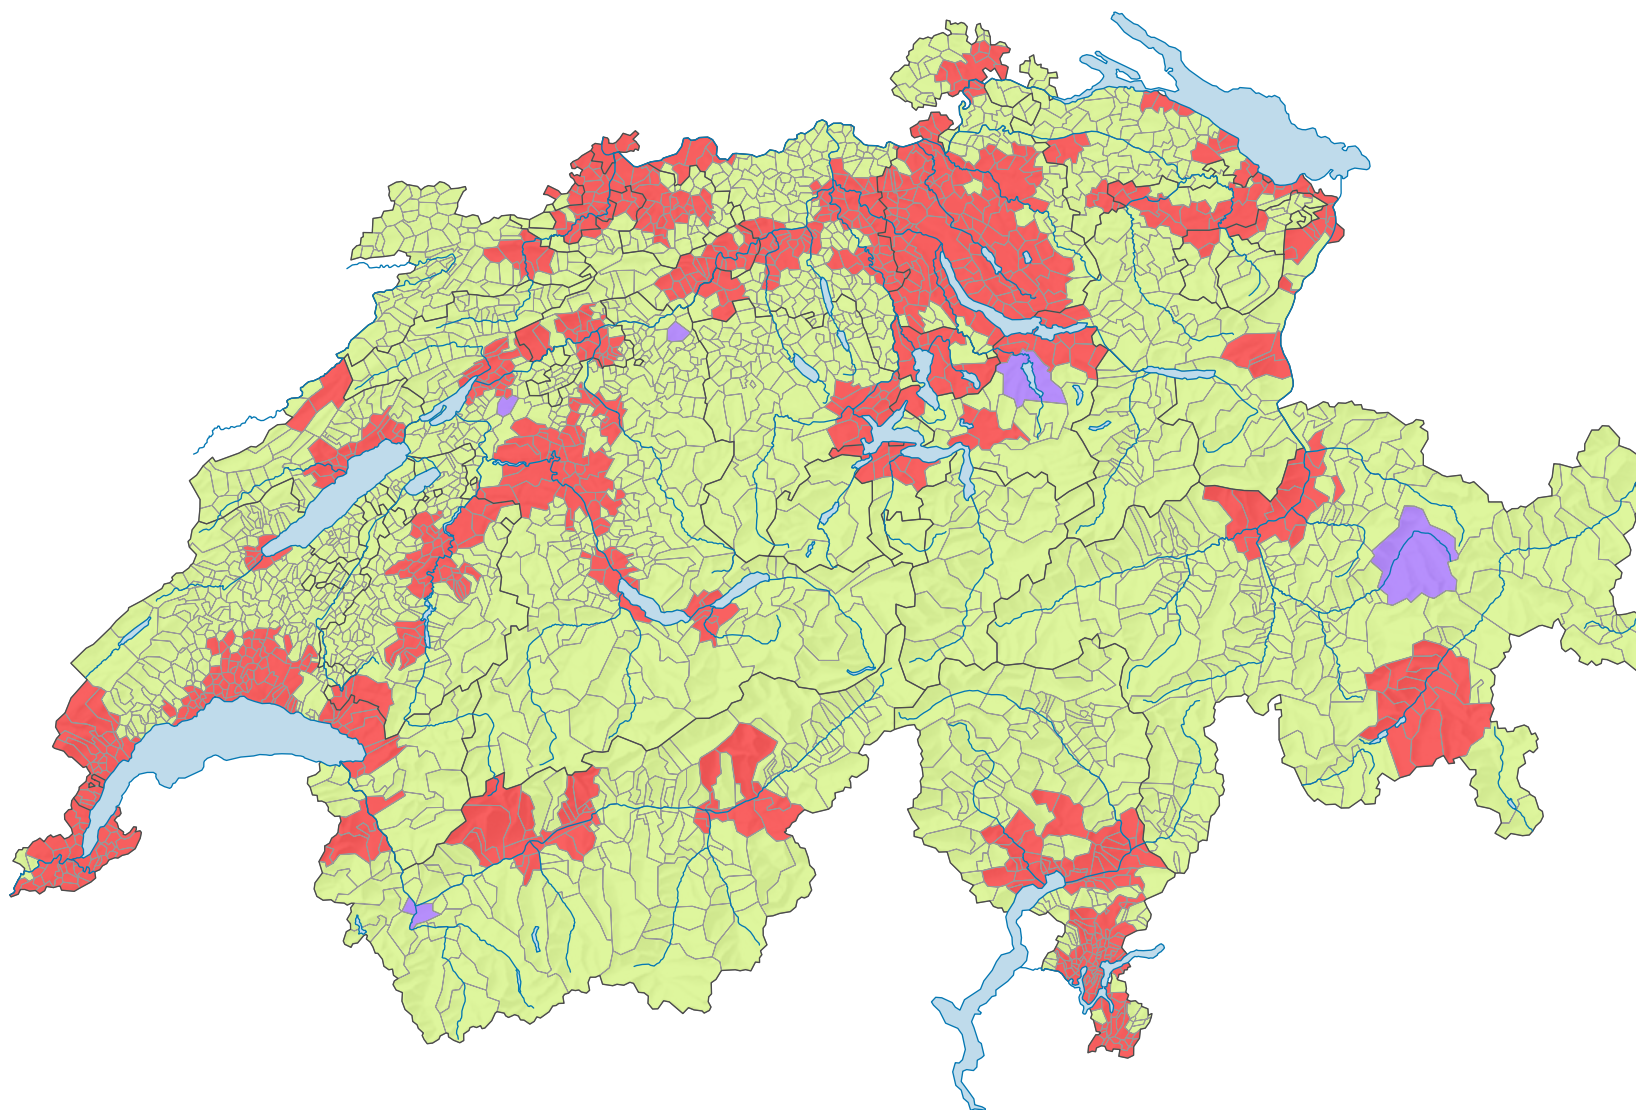

Die 50 Agglomerationen und 5 isolierte Städte der Schweiz am 5.12.2000 (nach Gemeinden)

Zugehörigkeit

- Agglomeration
- Isolierte Stadt
- Ländliche Gemeinde

0 35 70 km

Raumgliederung:
Politische Gemeinden