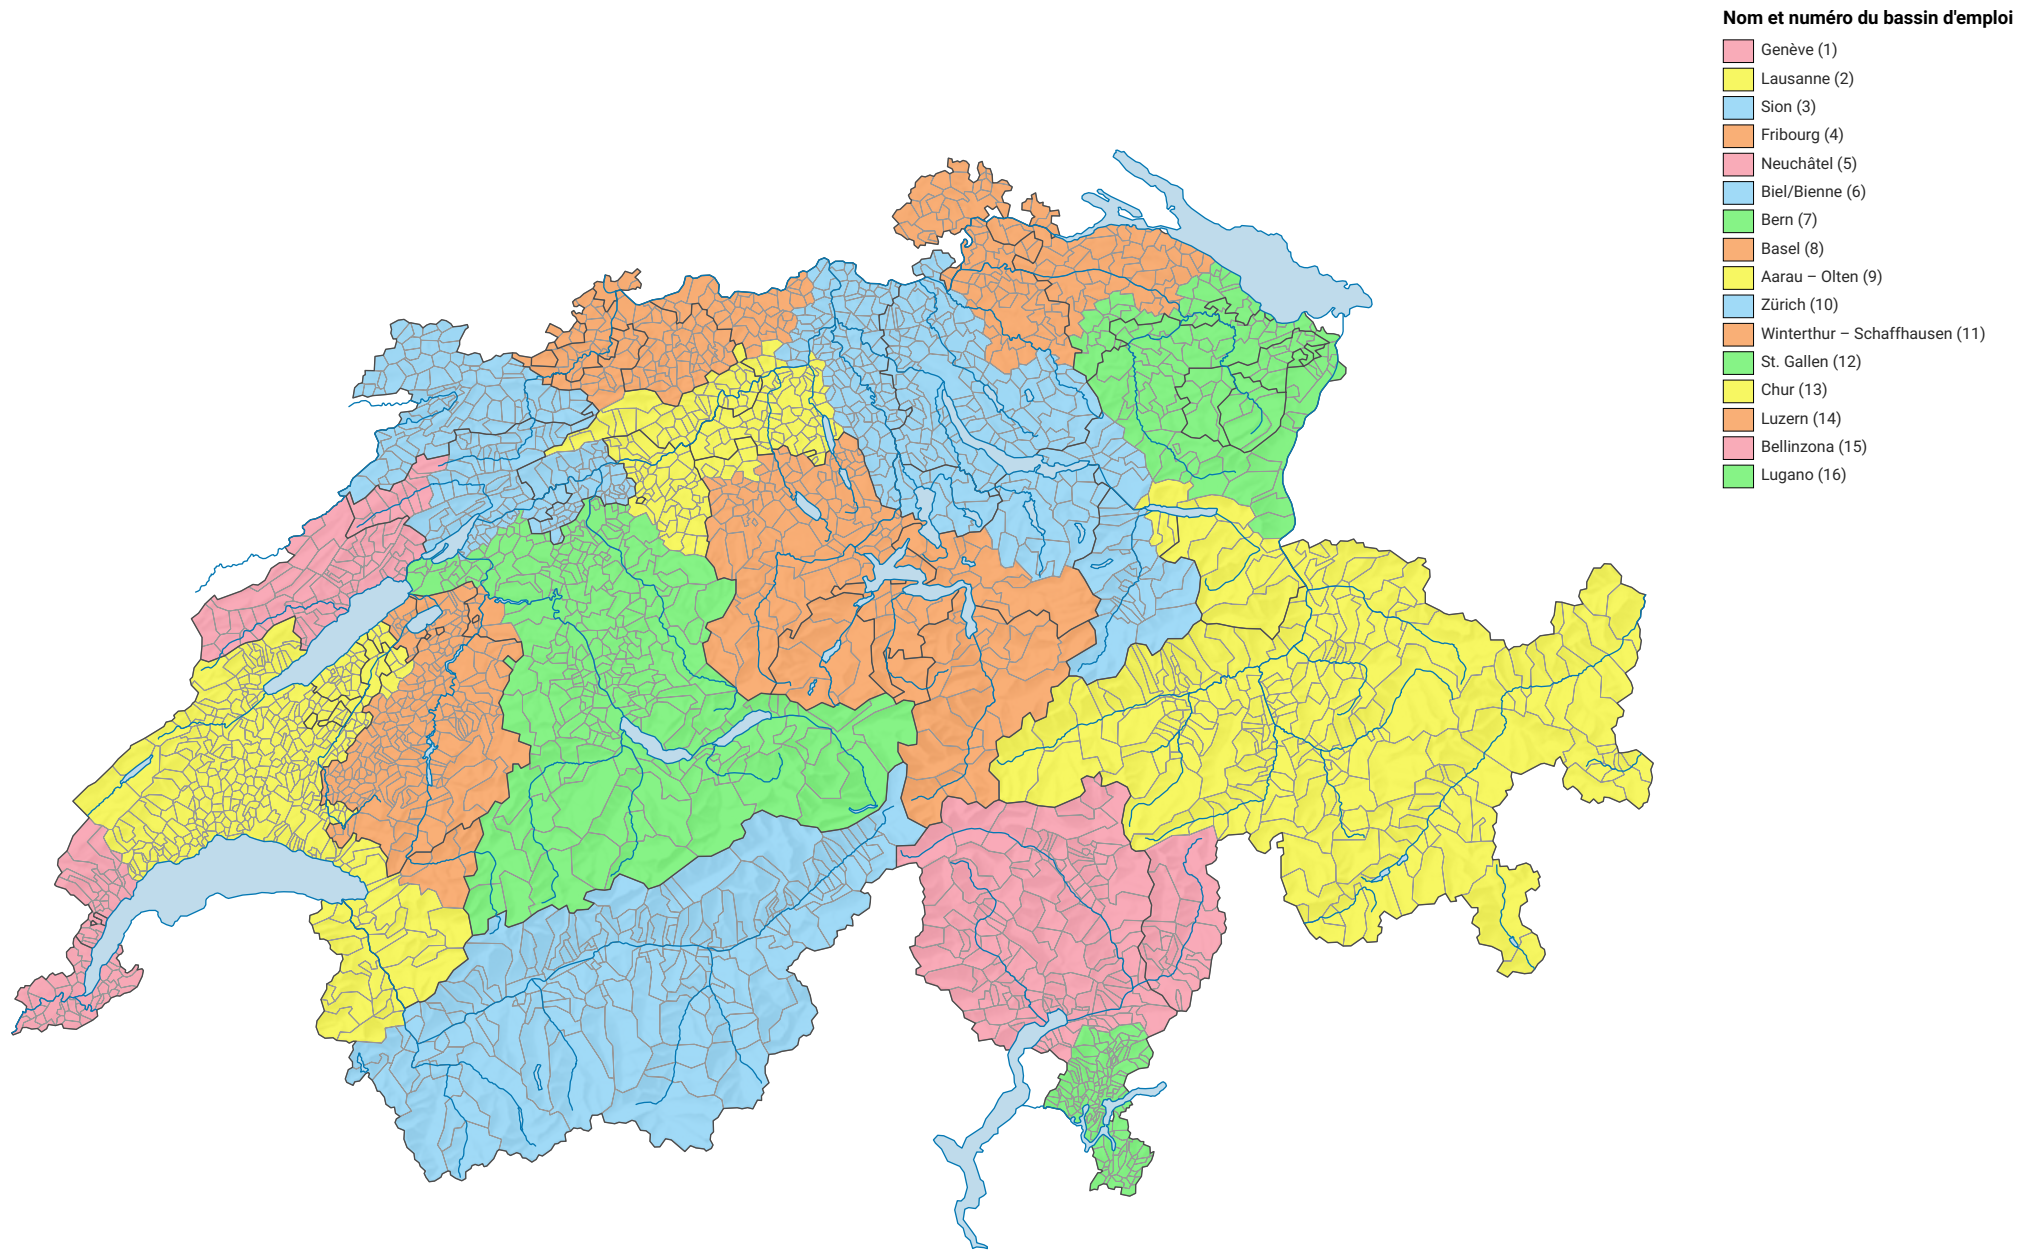

Les 16 bassins d'emploi de la Suisse au 5.12.2000 (Recensement) par commune

0 35 70 km

Niveau géographique:
Communes