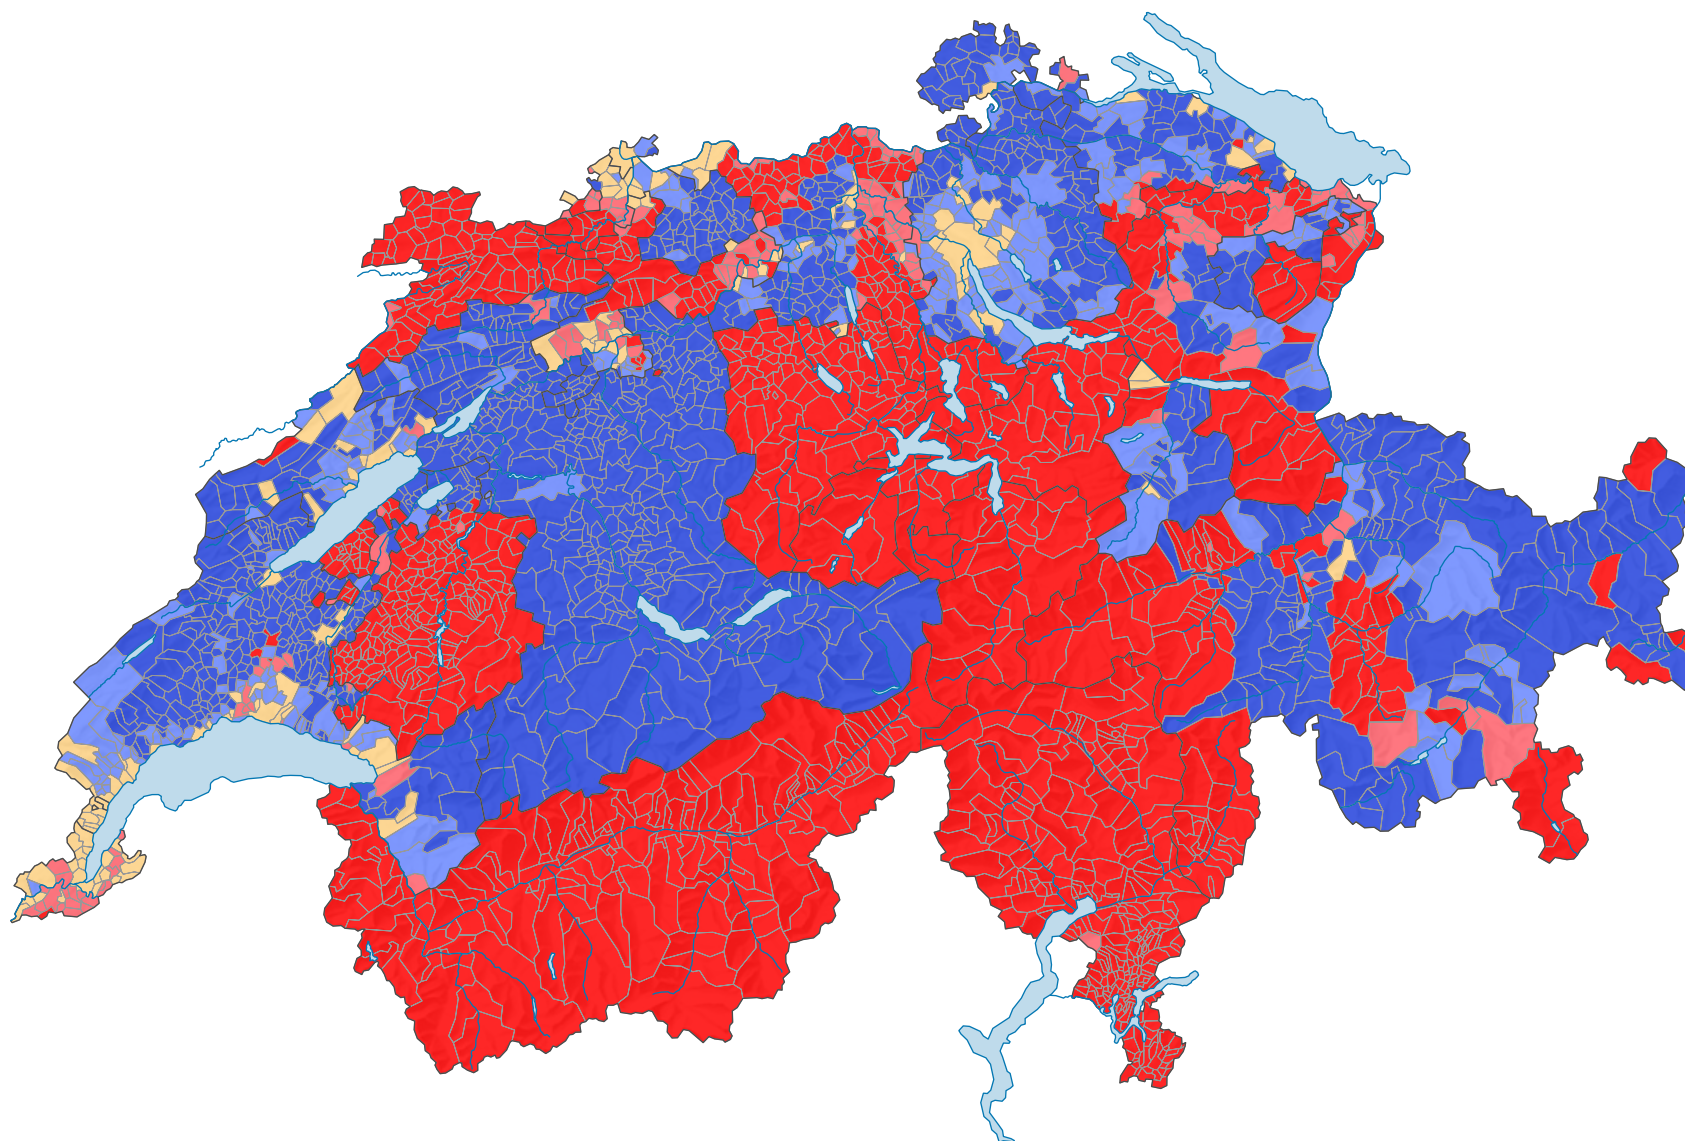

# Les 5 régions confessionnelles de la Suisse au 5.12.2000 (Recensement) par commune

## Régions confessionnelles

- Protestante: majorité absolue (> 50%)
- Protestante: majorité relative (40-50%)
- Catholique romaine: majorité absolue (> 50%)
- Catholique romaine: majorité relative (40-50%)
- Aucune confession > 40%

0 25 50 km

Niveau géographique:  
Communes