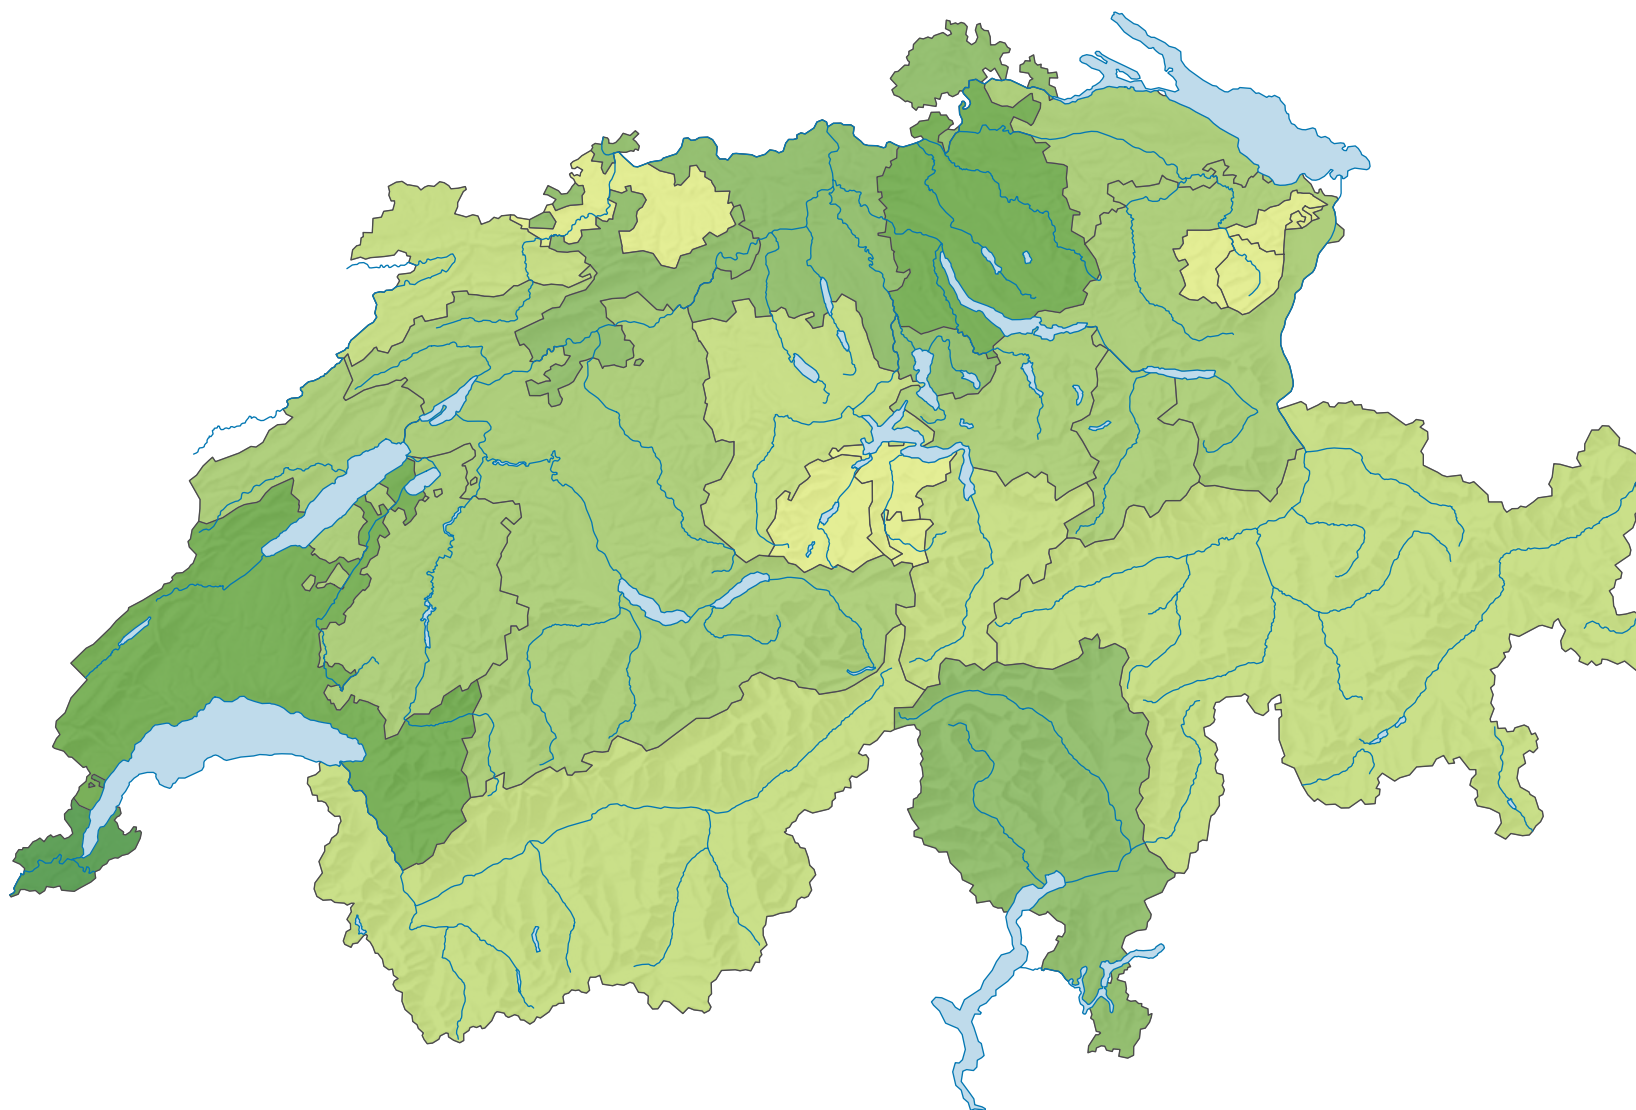

Anzahl Straftaten pro 1 000 Einwohner

Schweiz: 4,0

0 35 70 km

Raumgliederung:
Kantone