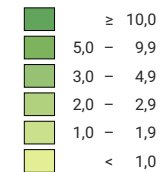

Anzahl Straftaten pro 1 000 Einwohner

Schweiz: 4,0

0 35 70 km

Raumgliederung:
Kantone