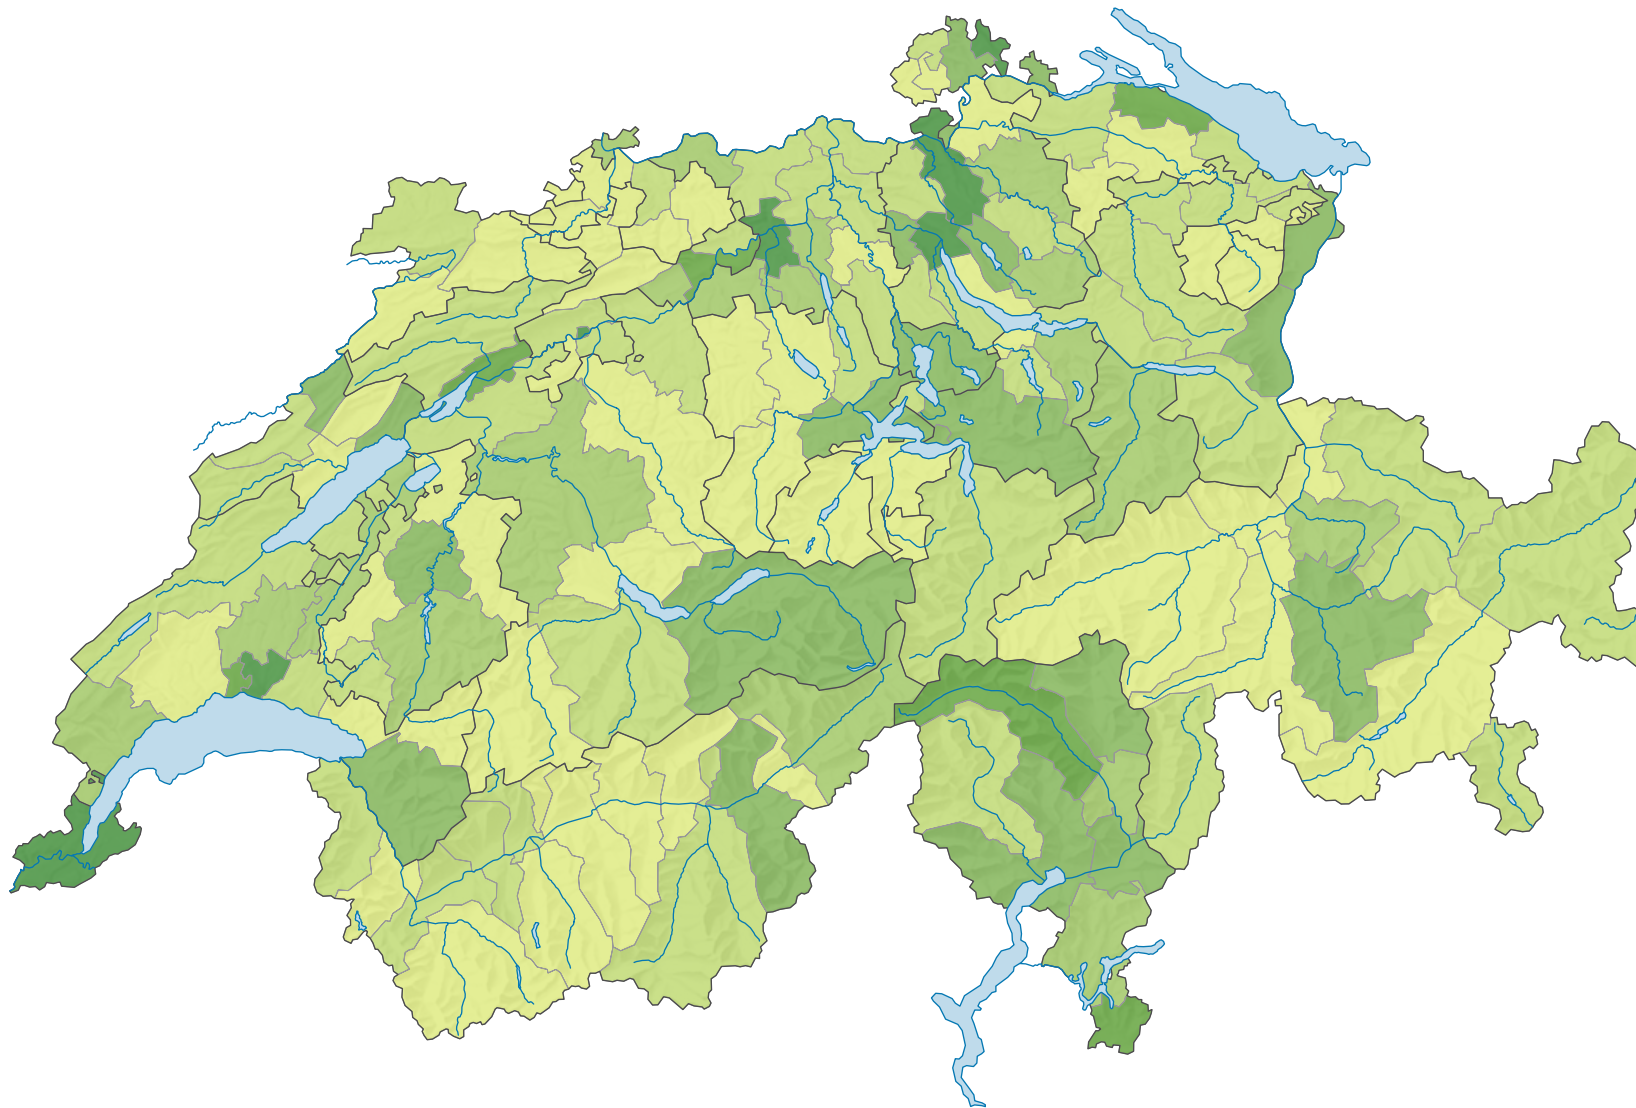

## Anzahl Straftaten pro 1 000 Einwohner

Schweiz: 4,0

0 35 70 km

Raumgliederung:  
Bezirke