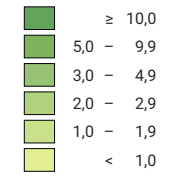

## Anzahl Straftaten pro 1 000 Einwohner

Schweiz: 4,0

0 35 70 km

Raumgliederung:  
Bezirke