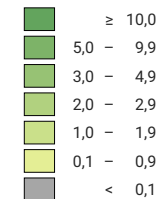

Nombre d'infractions par 1 000 habitants

Suisse: 4,0

Niveau géographique:  
Communes