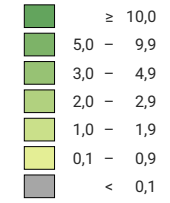

Anzahl Straftaten pro 1 000 Einwohner

Schweiz: 4,0

0 25 50 km

Raumgliederung:
Politische Gemeinden