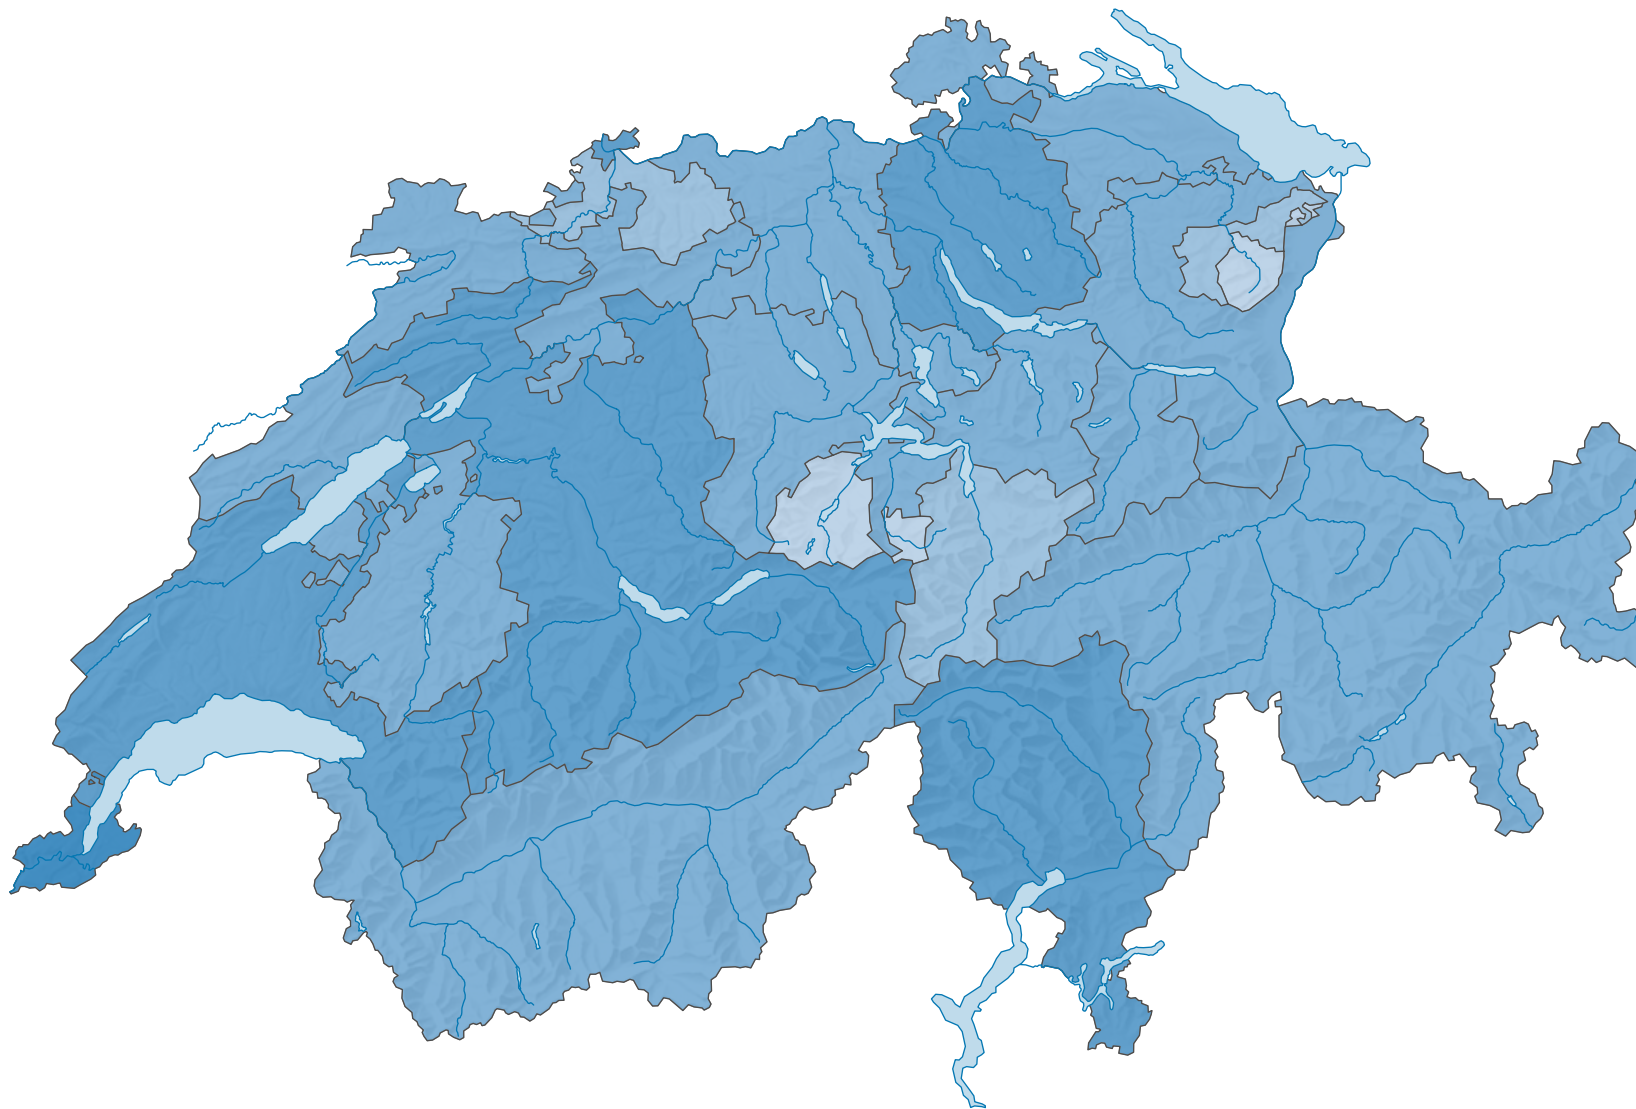

Nombre d'infractions par 1 000 habitants

Suisse: 11,6

0 35 70 km

Niveau géographique:  
Cantons