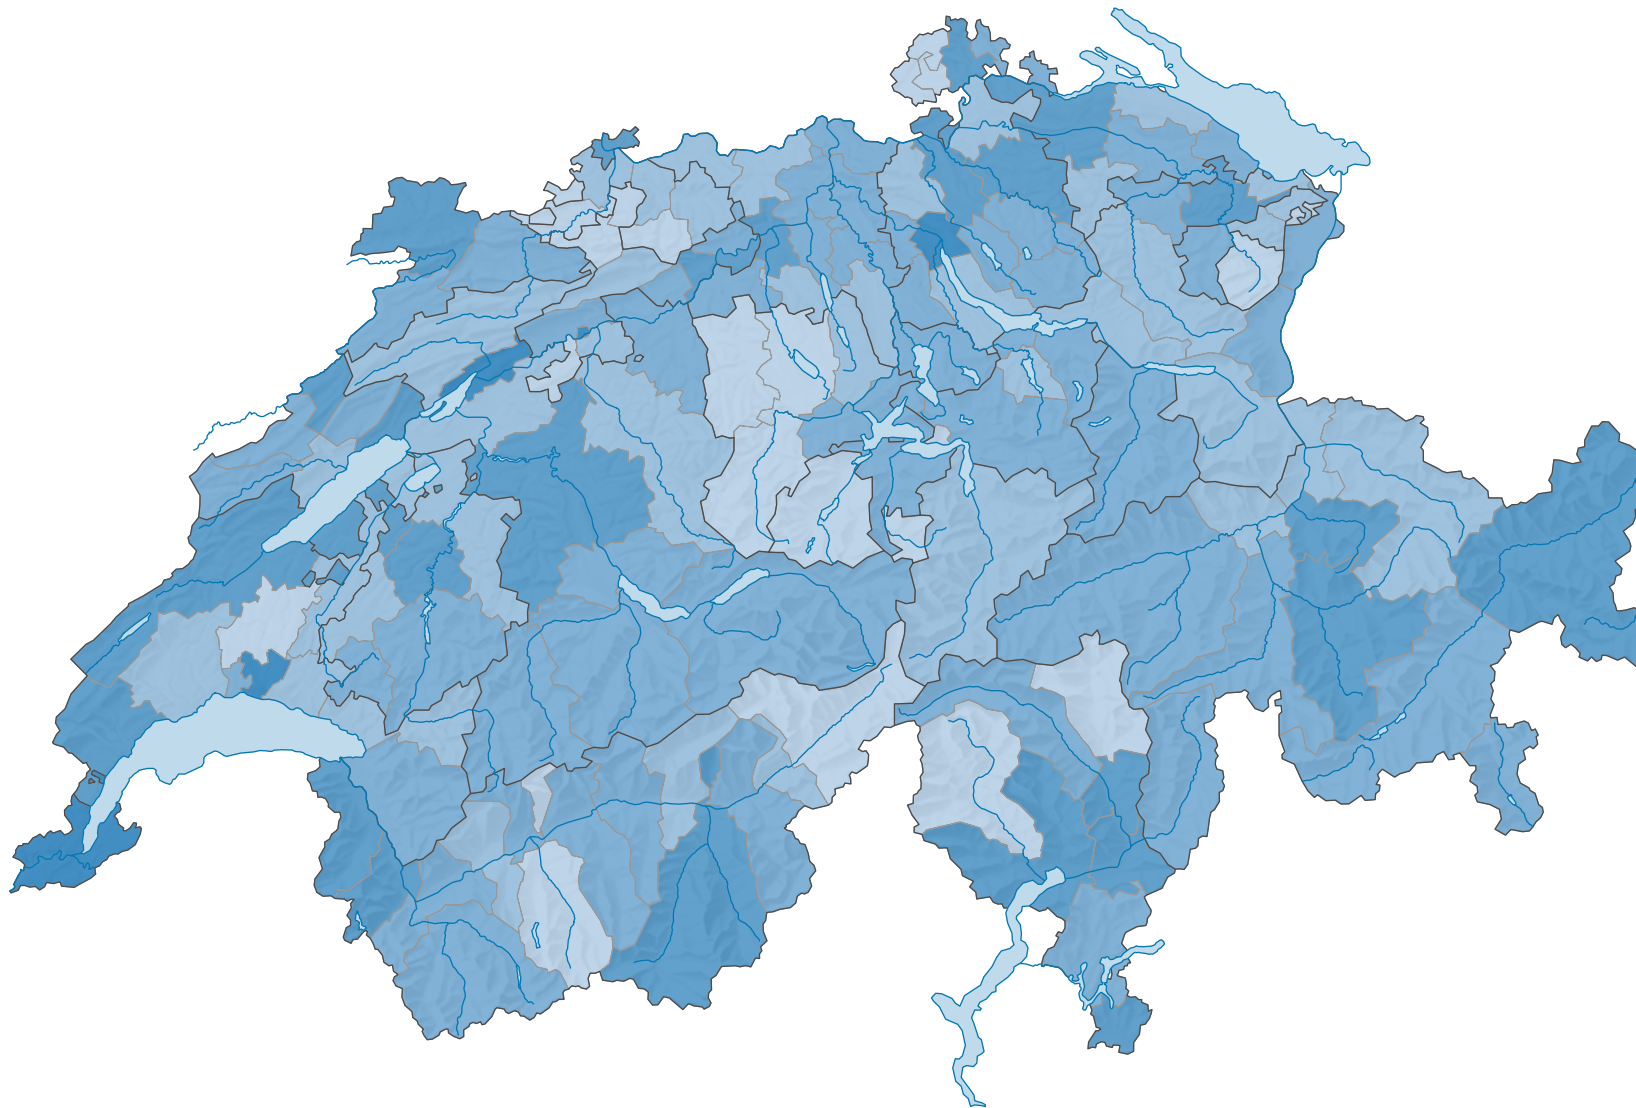

Nombre d'infractions par 1 000 habitants

Suisse: 11,6

0 35 70 km

Niveau géographique:
Districts