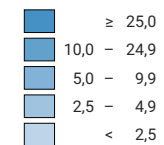

Anzahl Straftaten pro 1 000 Einwohner

Schweiz: 11,6

0 35 70 km

Raumgliederung:
Bezirke