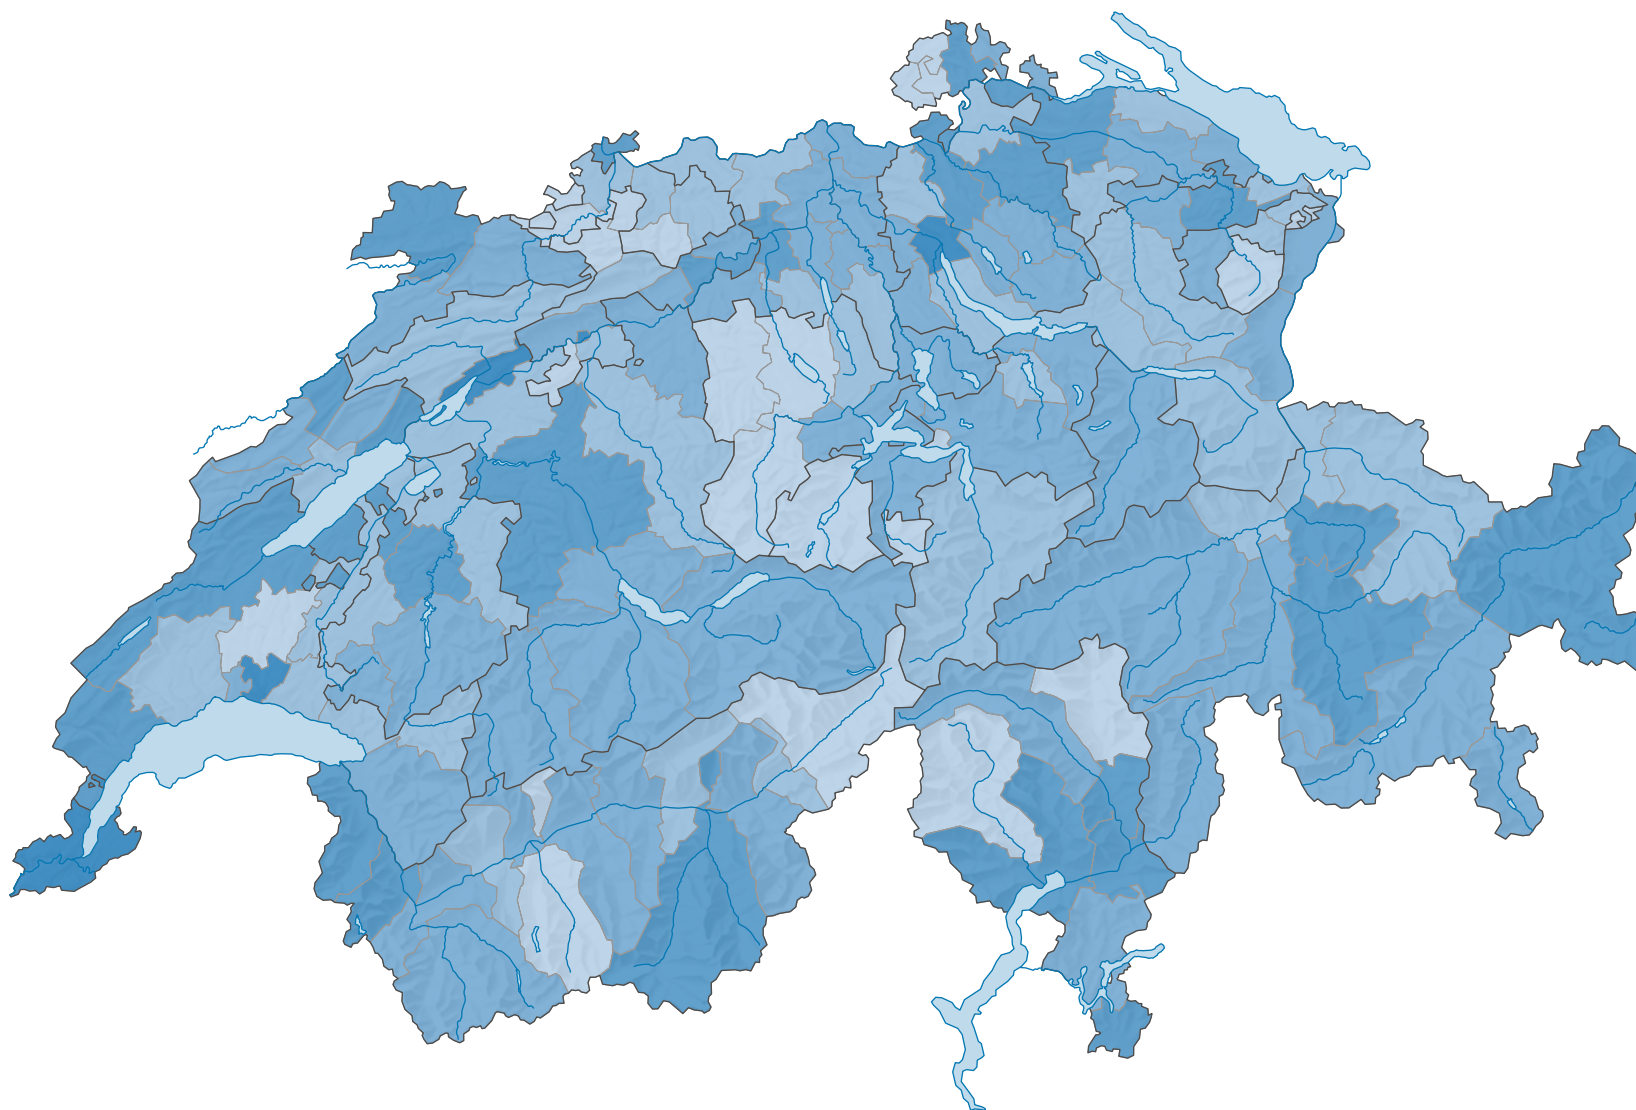

Anzahl Straftaten pro 1 000 Einwohner

Schweiz: 11,6

0 35 70 km

Raumgliederung:
Bezirke