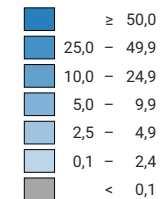

Anzahl Straftaten pro 1 000 Einwohner

Schweiz: 11,6

Raumgliederung:
Politische Gemeinden