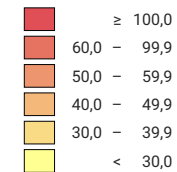

Nombre d'infractions par 1 000 habitants

Suisse: 71,1

0 35 70 km

Niveau géographique:
Cantons