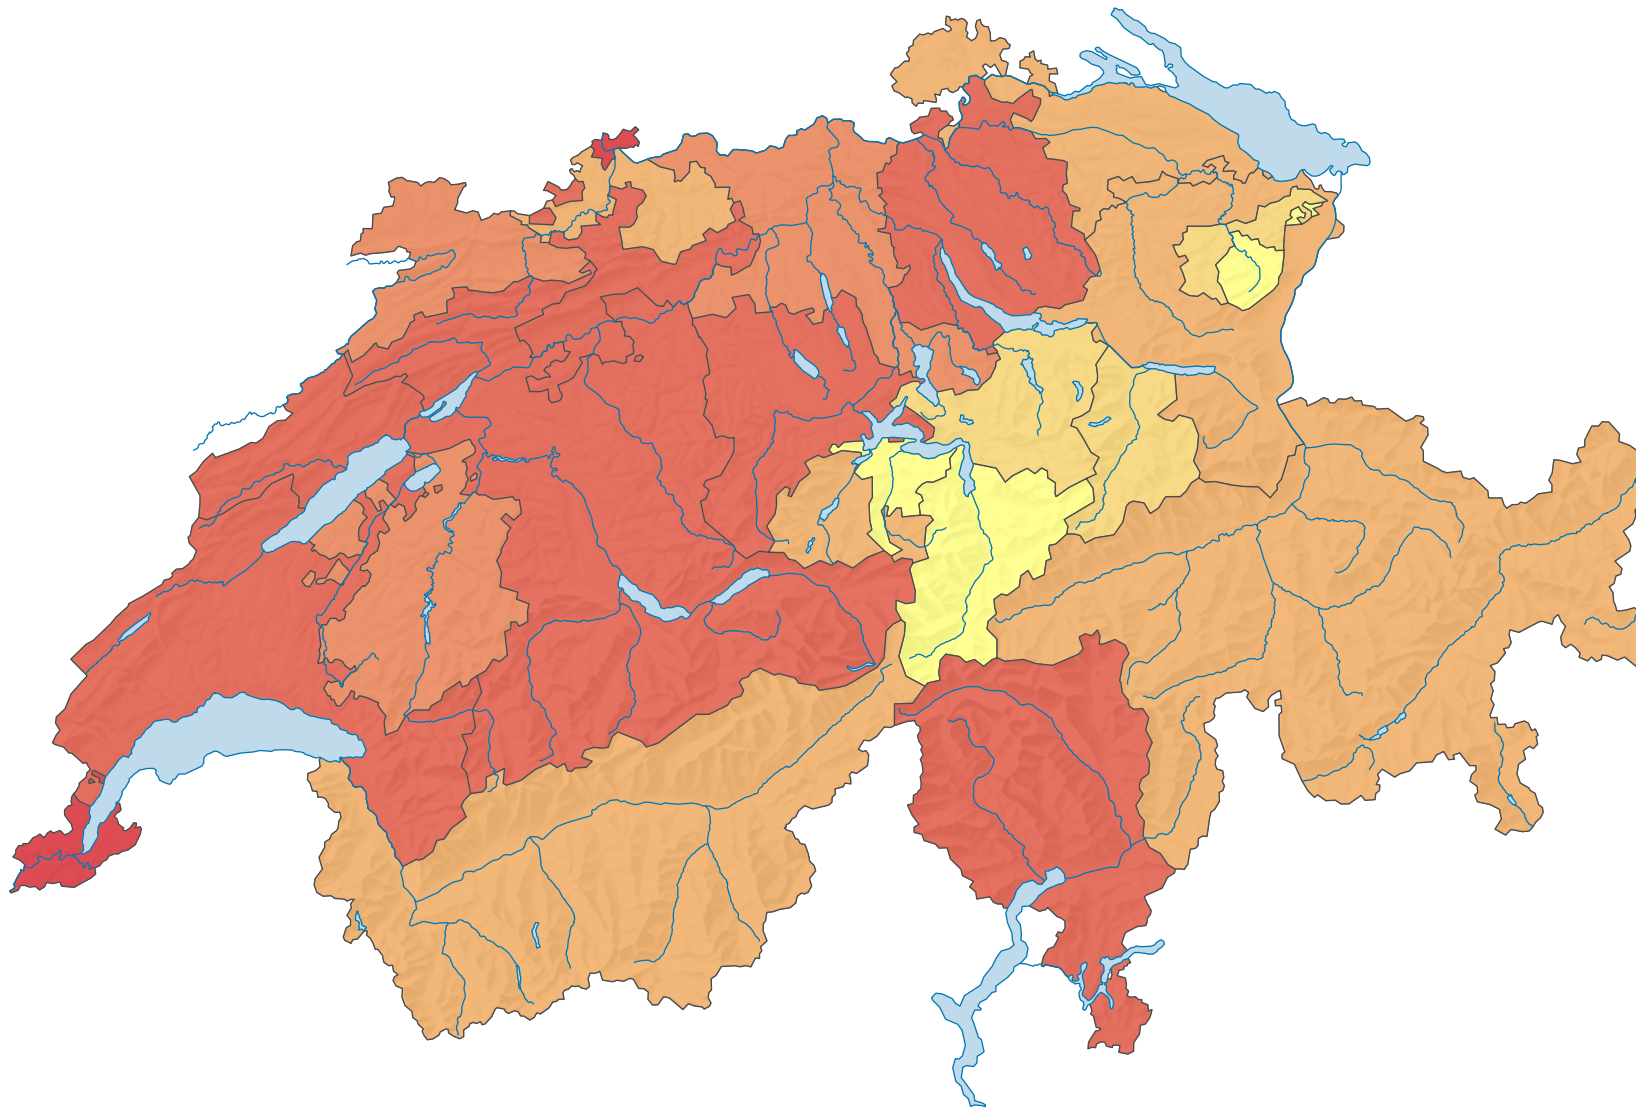

Anzahl Straftaten pro 1 000 Einwohner

Schweiz: 71,1

0 35 70 km

Raumgliederung:
Kantone