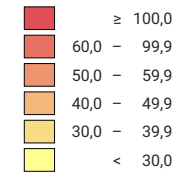

Anzahl Straftaten pro 1 000 Einwohner

Schweiz: 71,1

0 35 70 km

Raumgliederung:
Kantone