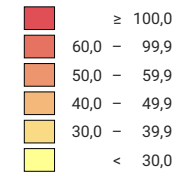

Anzahl Straftaten pro 1 000 Einwohner

Schweiz: 71,1

0 35 70 km

Raumgliederung:
Kantone