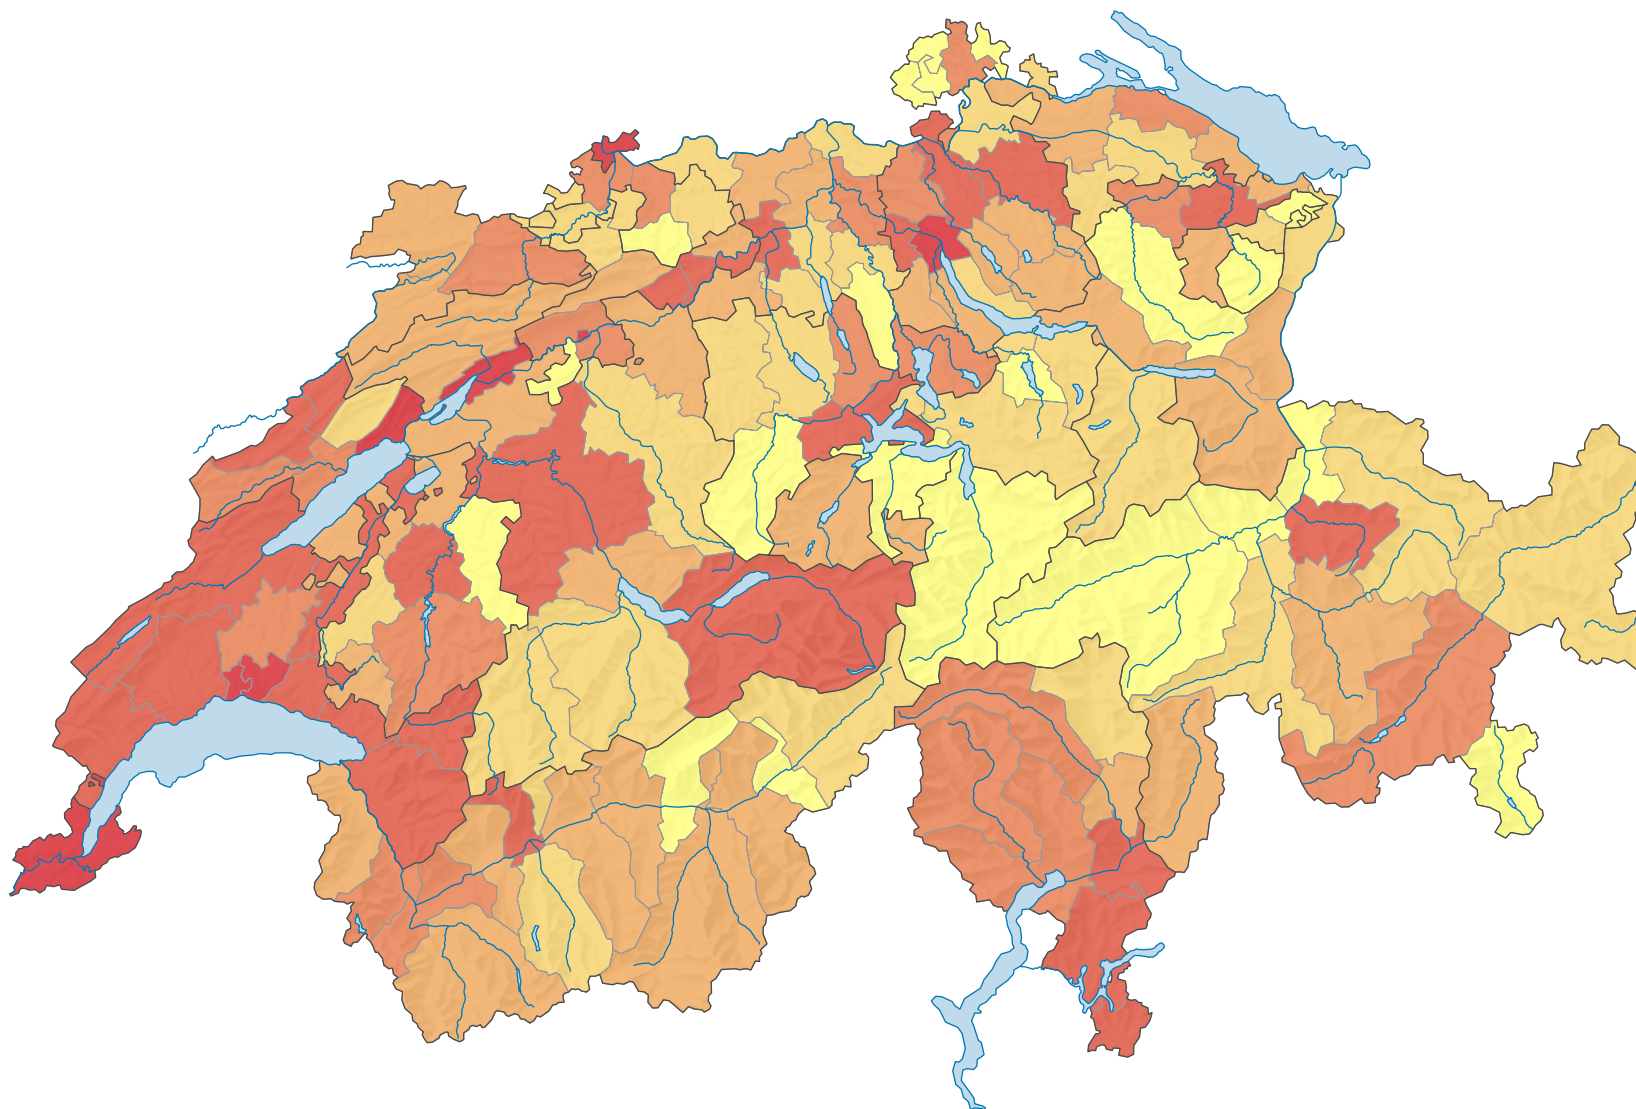

Nombre d'infractions par 1 000 habitants

Suisse: 71,1

0 35 70 km

Niveau géographique:  
Districts