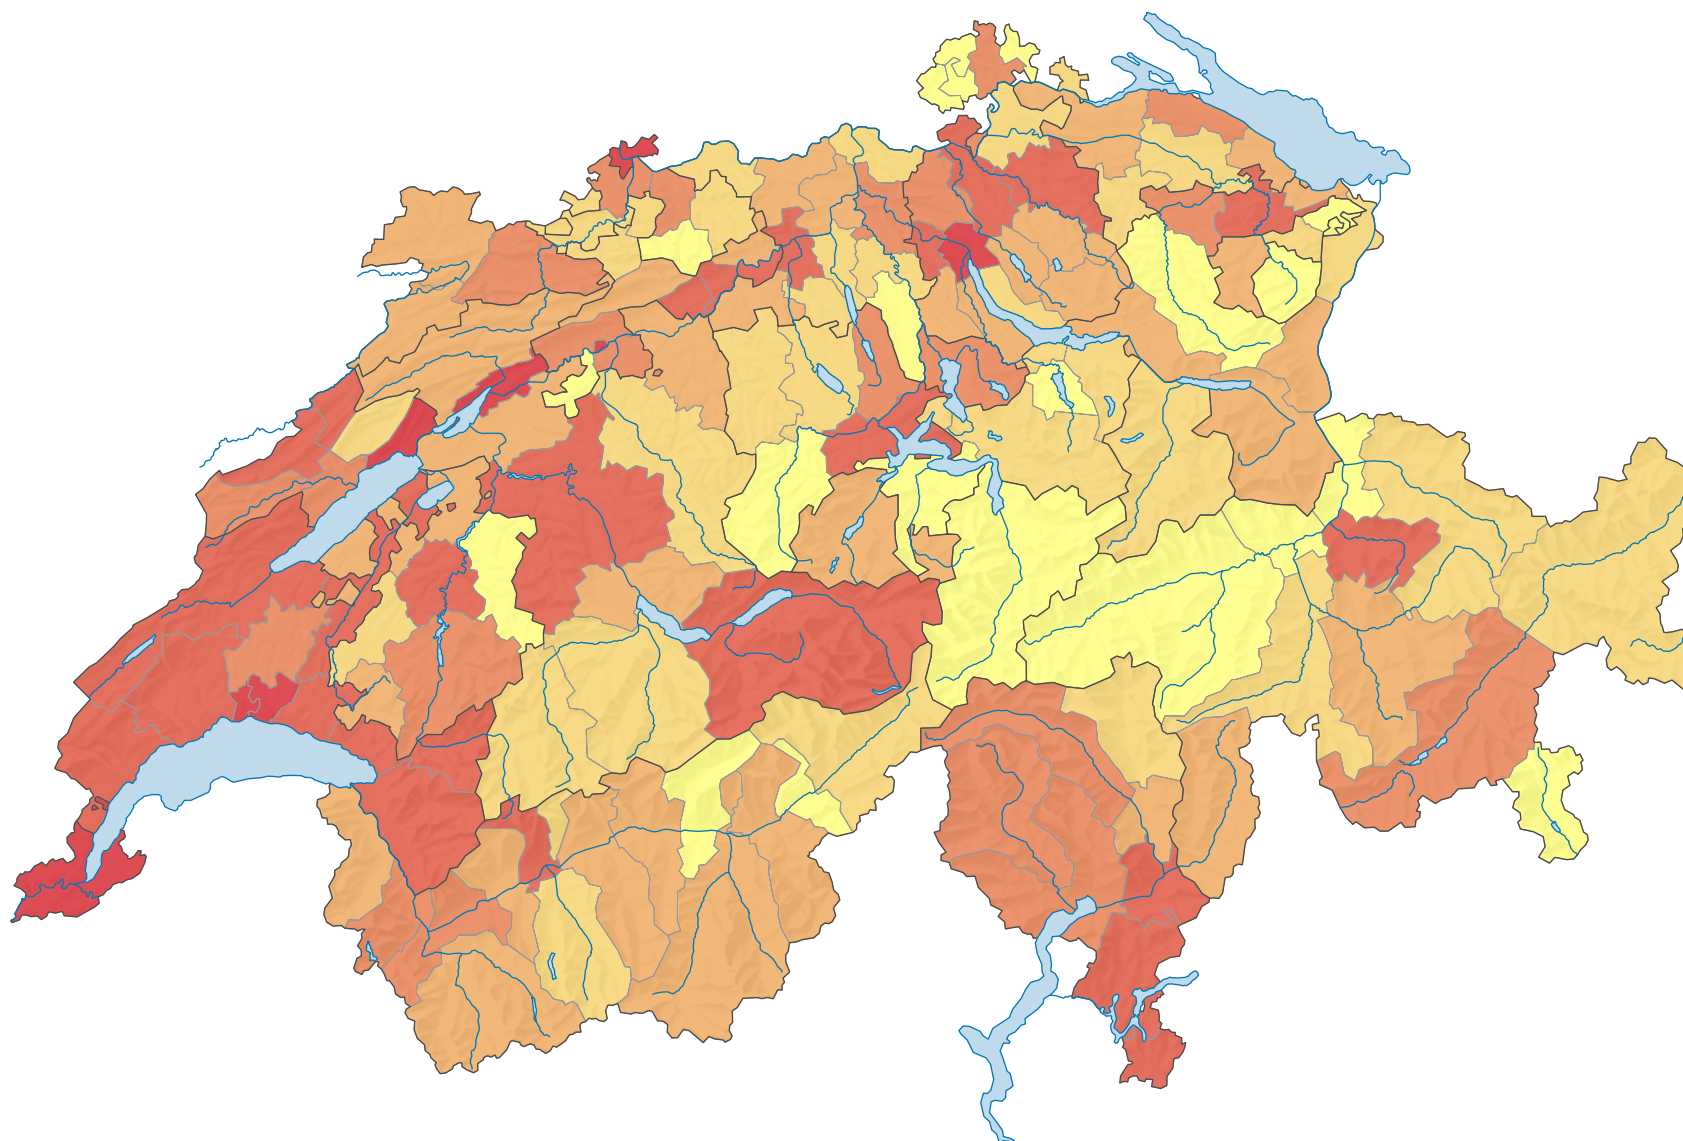

Nombre d'infractions par 1 000 habitants

Suisse: 71,1

0 25 50 km

Niveau géographique:
Districts