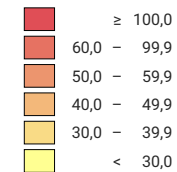

## Anzahl Straftaten pro 1 000 Einwohner

Schweiz: 71,1

0 25 50 km

Raumgliederung:  
Bezirke