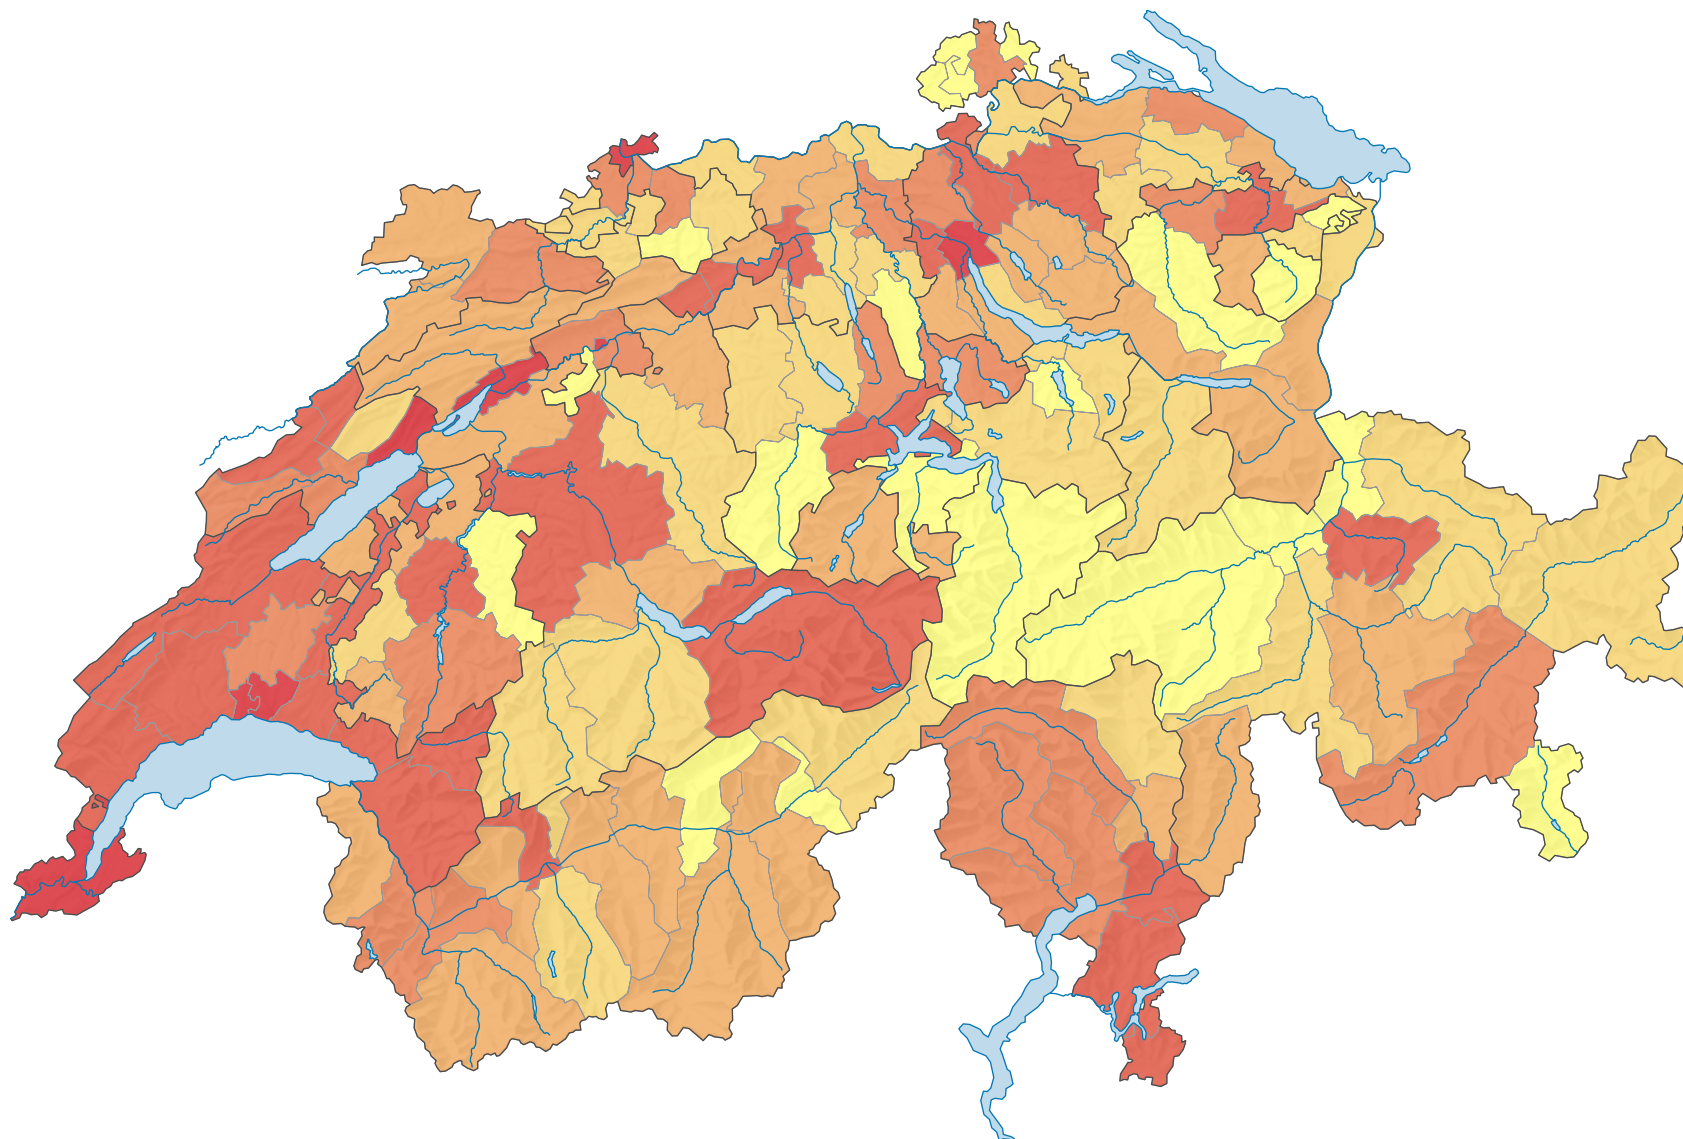

## Anzahl Straftaten pro 1 000 Einwohner

Schweiz: 71,1

0 25 50 km

Raumgliederung:  
Bezirke