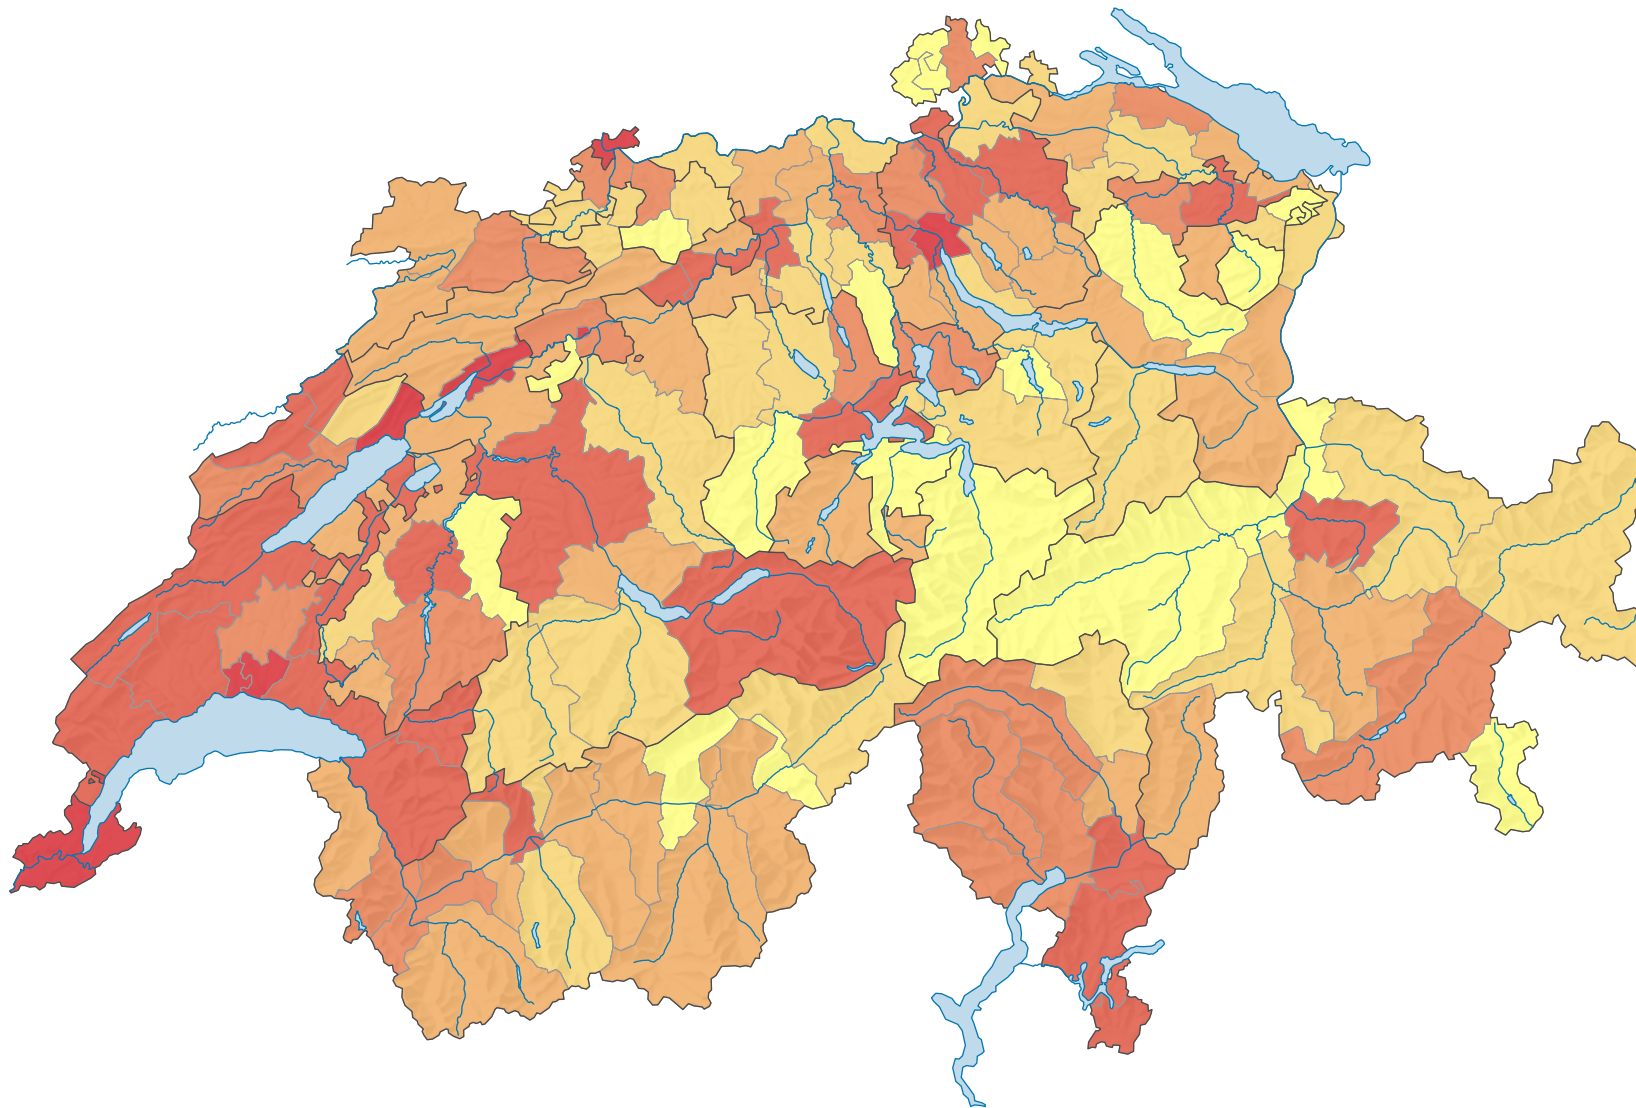

Anzahl Straftaten pro 1 000 Einwohner

Schweiz: 71,1

0 35 70 km

Raumgliederung:
Bezirke