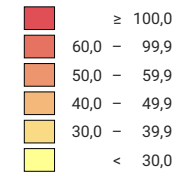

Anzahl Straftaten pro 1 000 Einwohner

Schweiz: 71,1

0 35 70 km

Raumgliederung:
Bezirke