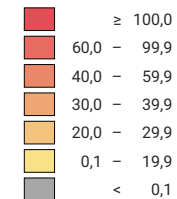

Nombre d'infractions par 1 000 habitants

Suisse: 71,1

0 25 50 km

Niveau géographique:  
Communes