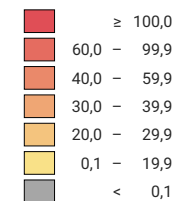

Nombre d'infractions par 1 000 habitants

Suisse: 71,1

0 35 70 km

Niveau géographique:  
Communes