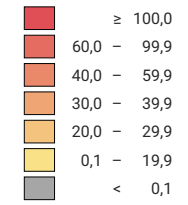

## Anzahl Straftaten pro 1 000 Einwohner

Schweiz: 71,1

0 35 70 km

Raumgliederung:  
Politische Gemeinden