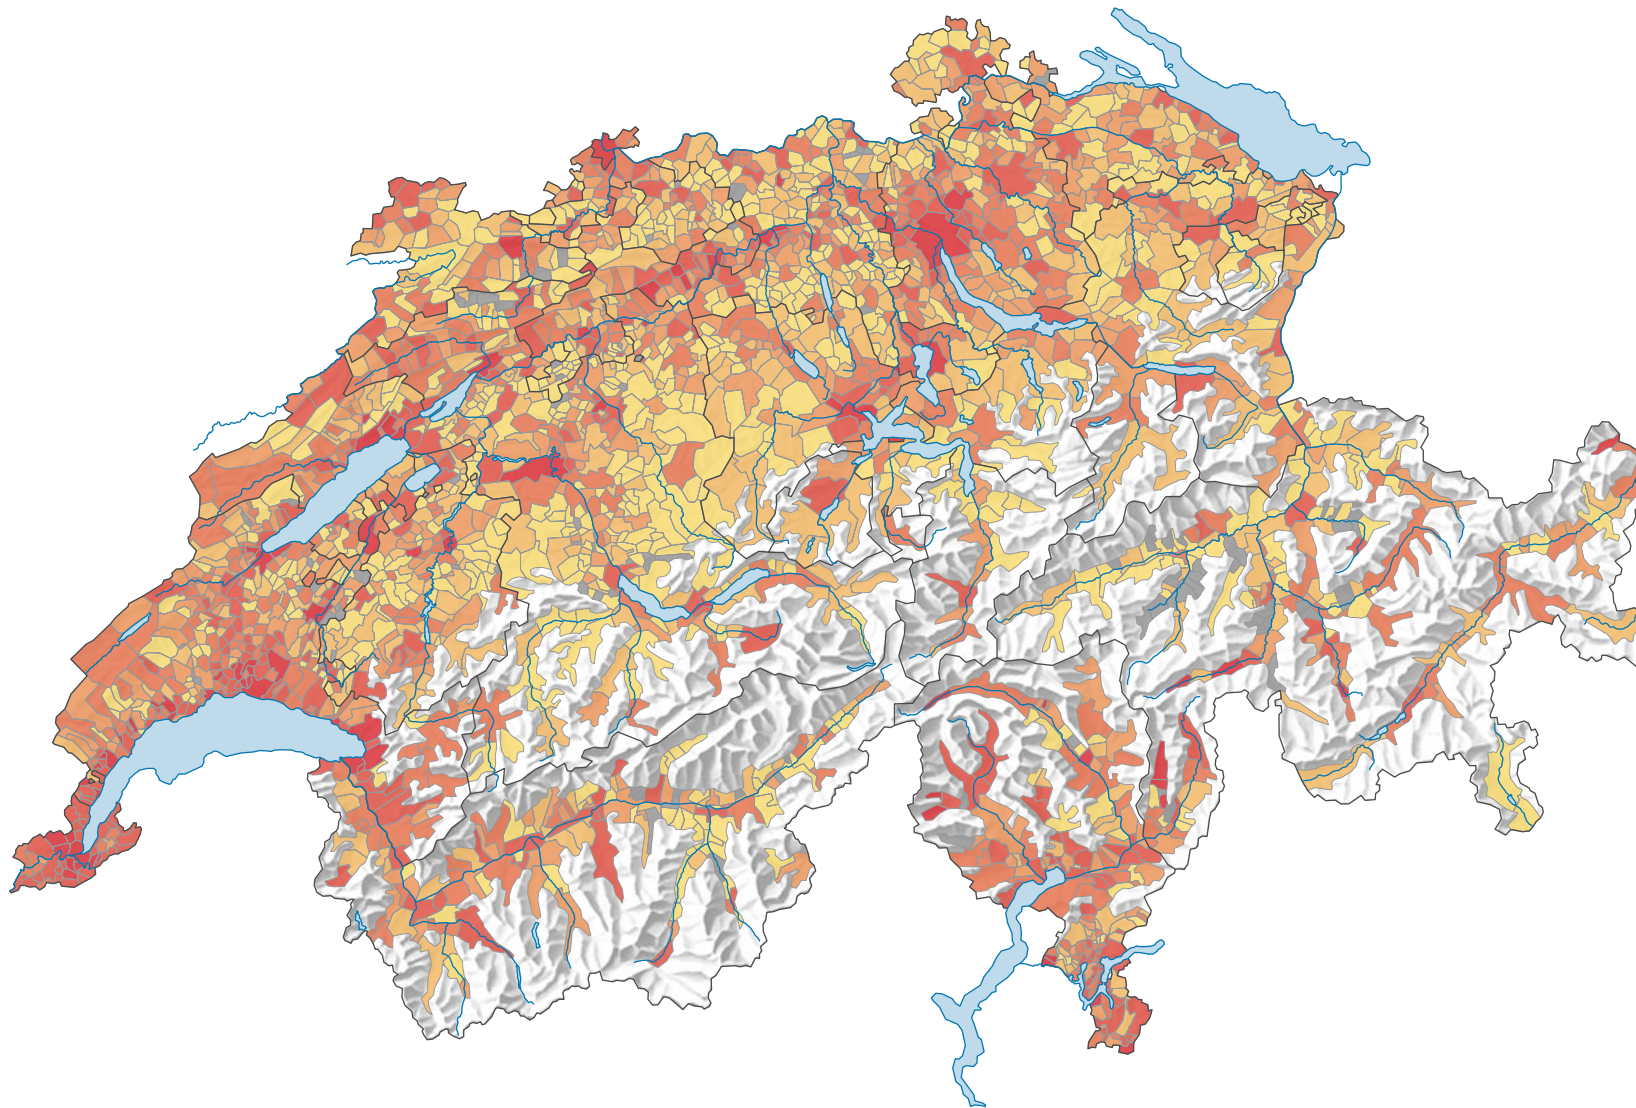

## Anzahl Straftaten pro 1 000 Einwohner

Schweiz: 71,1

0 35 70 km

Raumgliederung:  
Politische Gemeinden