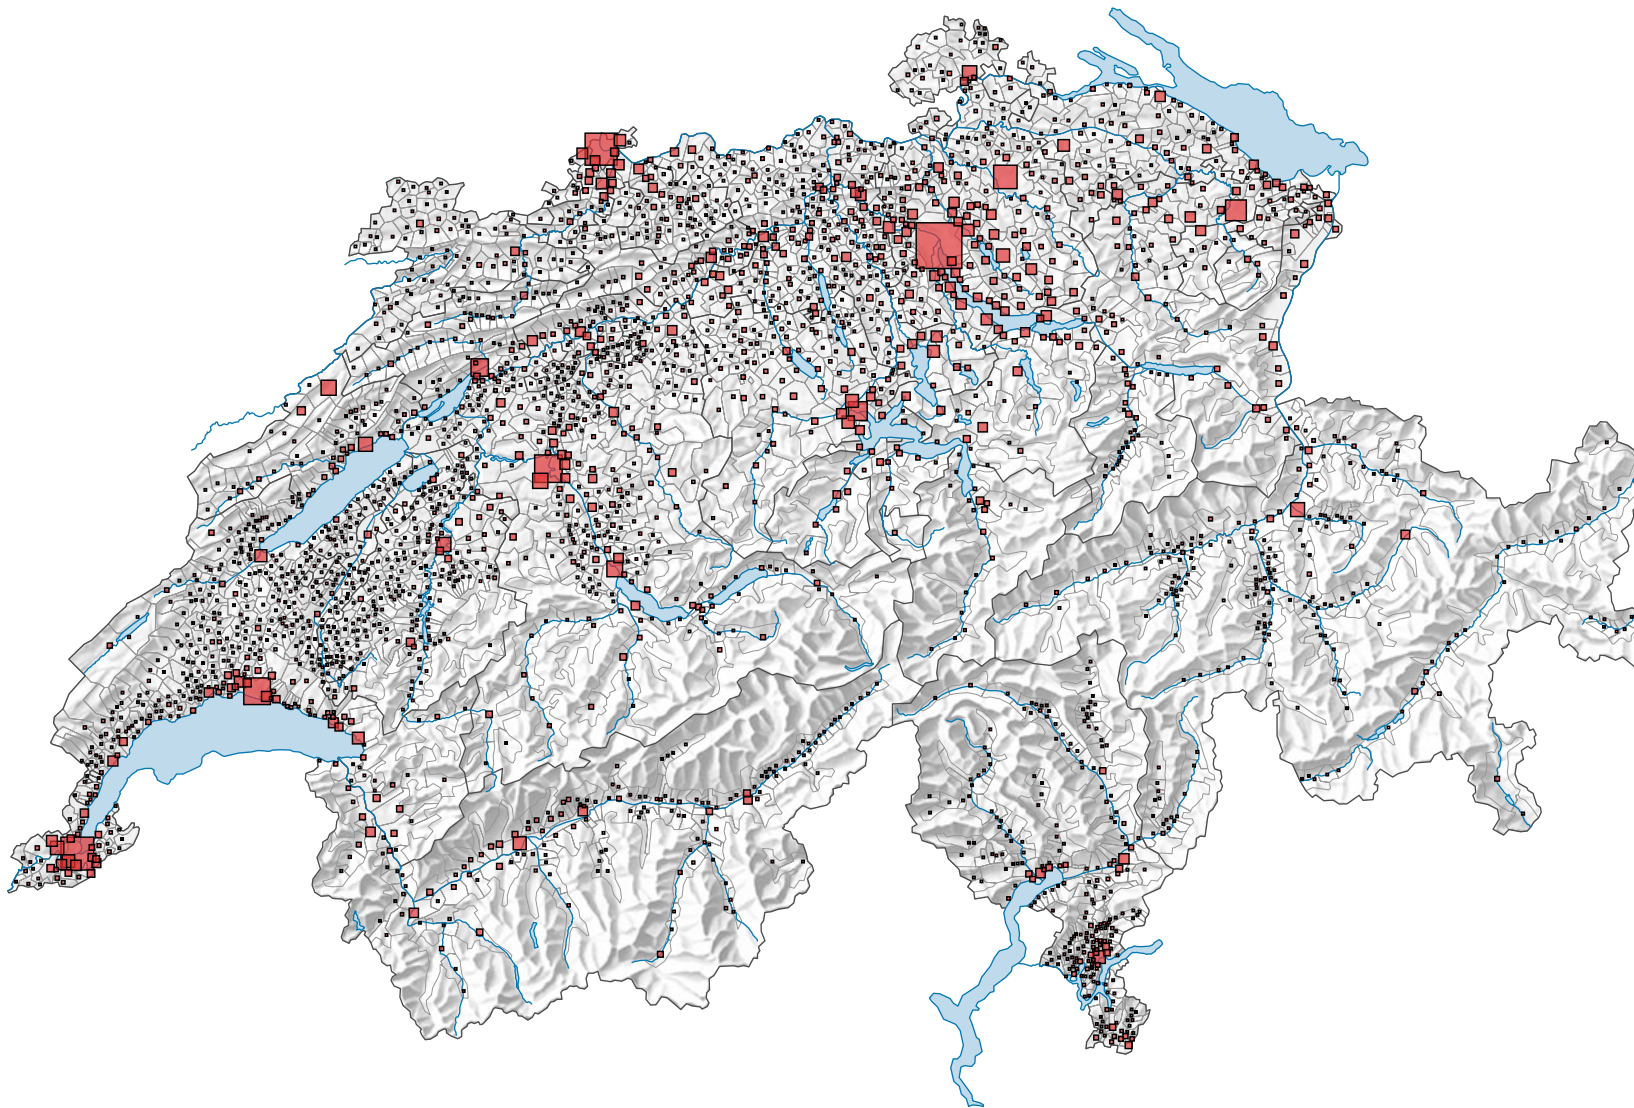

Population résidante permanente, en 2000

Population à la fin de l'année

Suisse: 7 204 055

Pour des raisons de lisibilité, la taille des symboles ayant une valeur inférieure à 1 000 a été augmentée.

0 35 70 km

Niveau géographique:
Communes