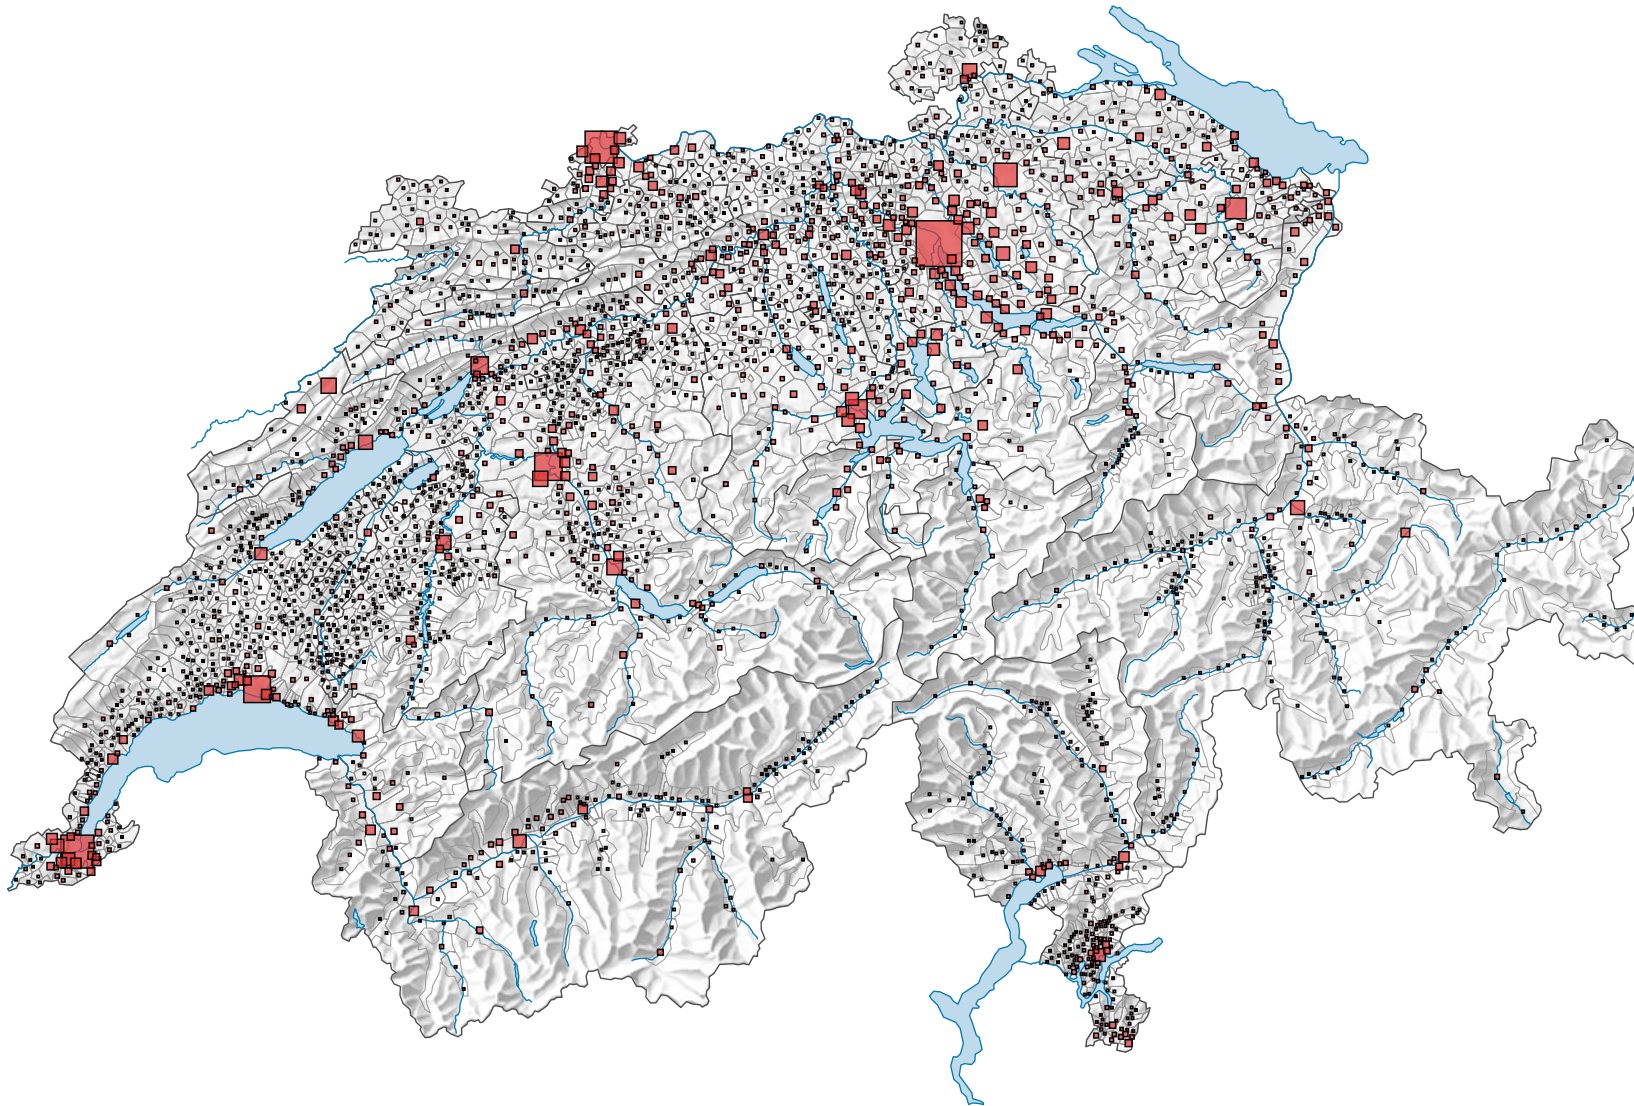

Population résidante permanente, en 2000

Population à la fin de l'année

Suisse: 7 204 055

Pour des raisons de lisibilité, la taille des symboles ayant une valeur inférieure à 1 000 a été augmentée.

0 35 70 km

Niveau géographique:
Communes