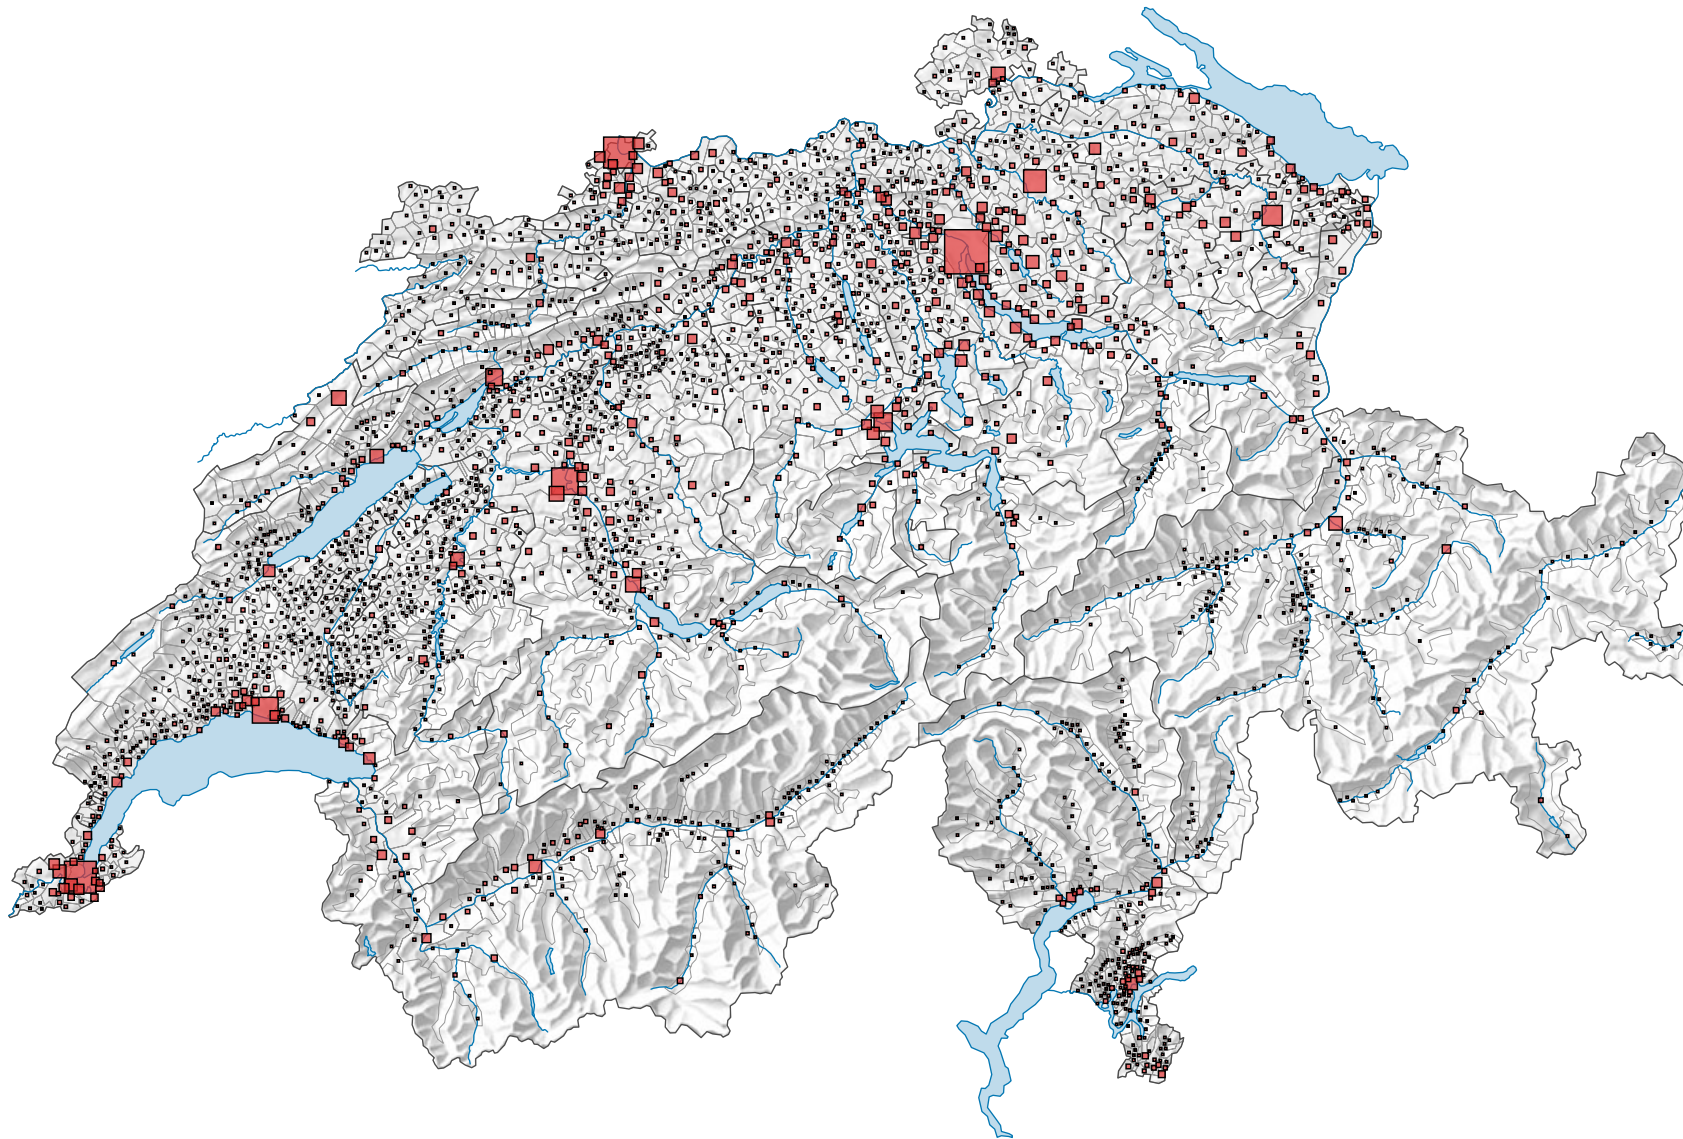

# Population résidante permanente, en 2000

## Population à la fin de l'année

Suisse: 7 204 055

Pour des raisons de lisibilité, la taille des symboles ayant une valeur inférieure à 1 000 a été augmentée.

0 25 50 km

Niveau géographique:  
Communes