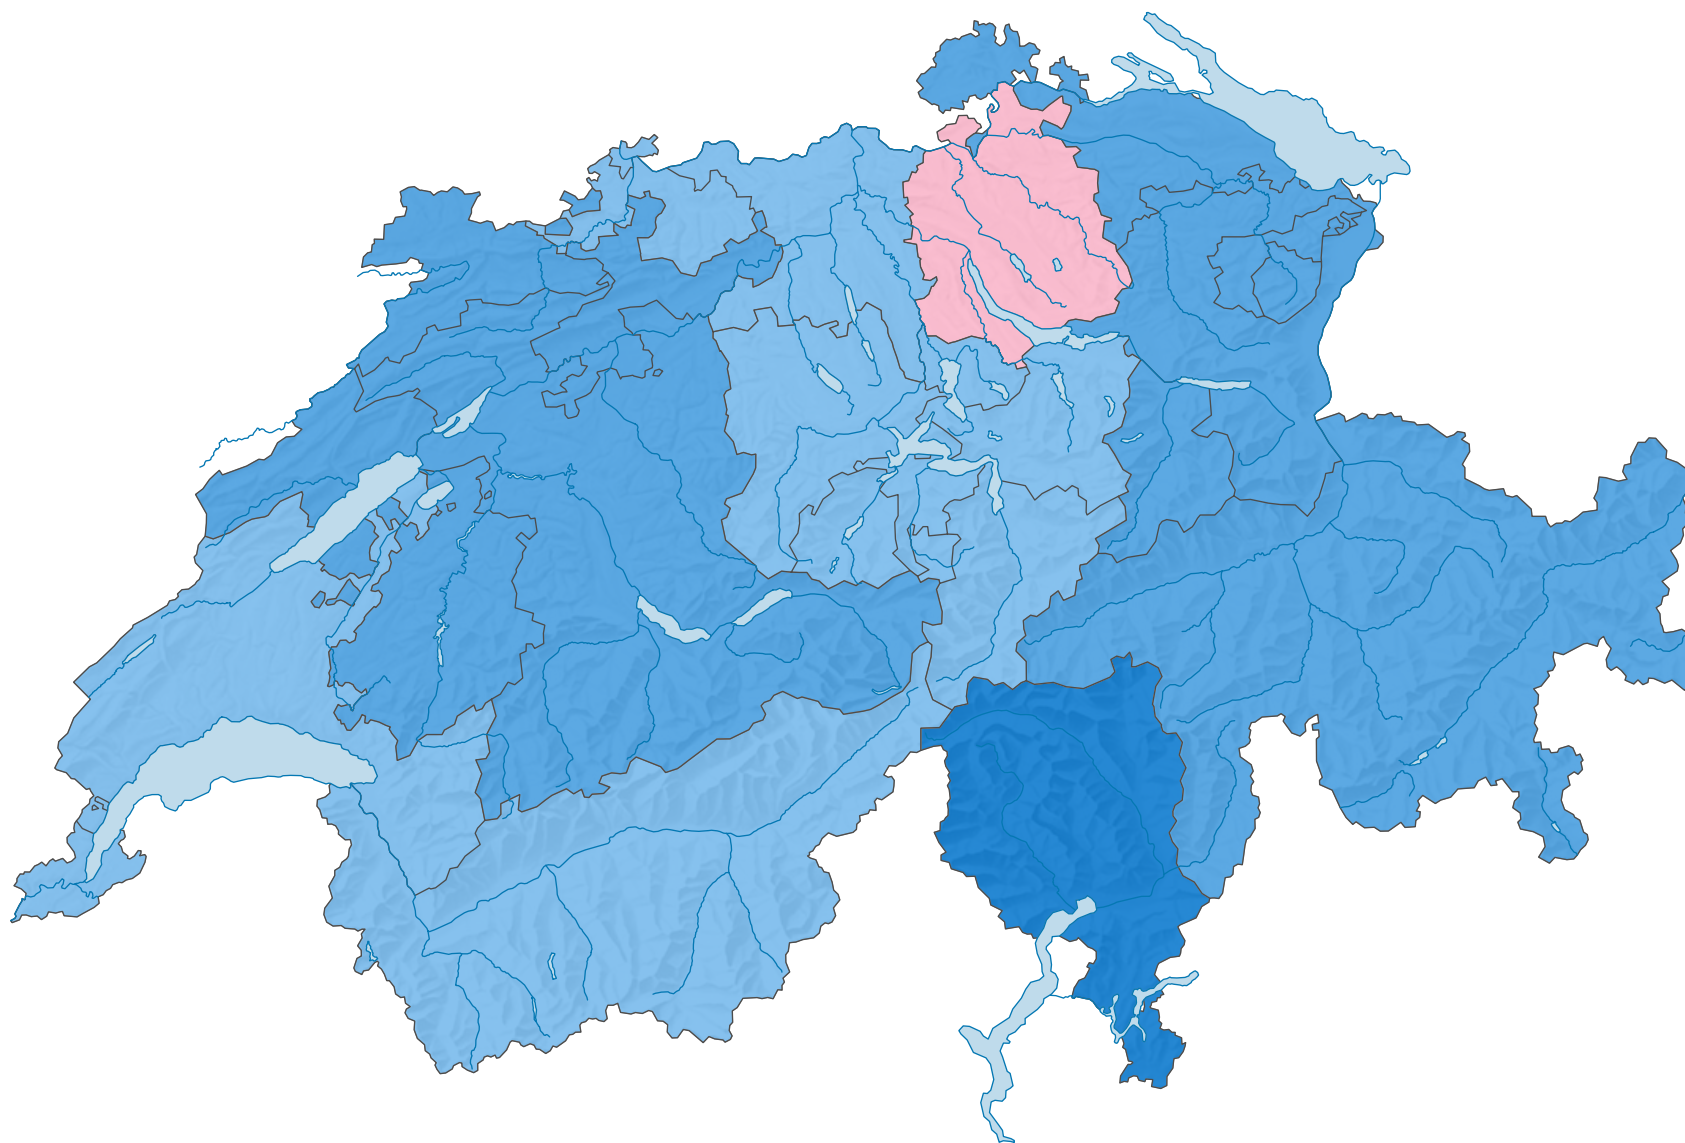

Evolution de la différence salariale entre femmes et hommes, de 1998 à 2010

Evolution de la différence salariale en points

Suisse: -3,1

Secteur privé et secteur public (Confédération)

0 25 50 km

Niveau géographique:
Grandes régions