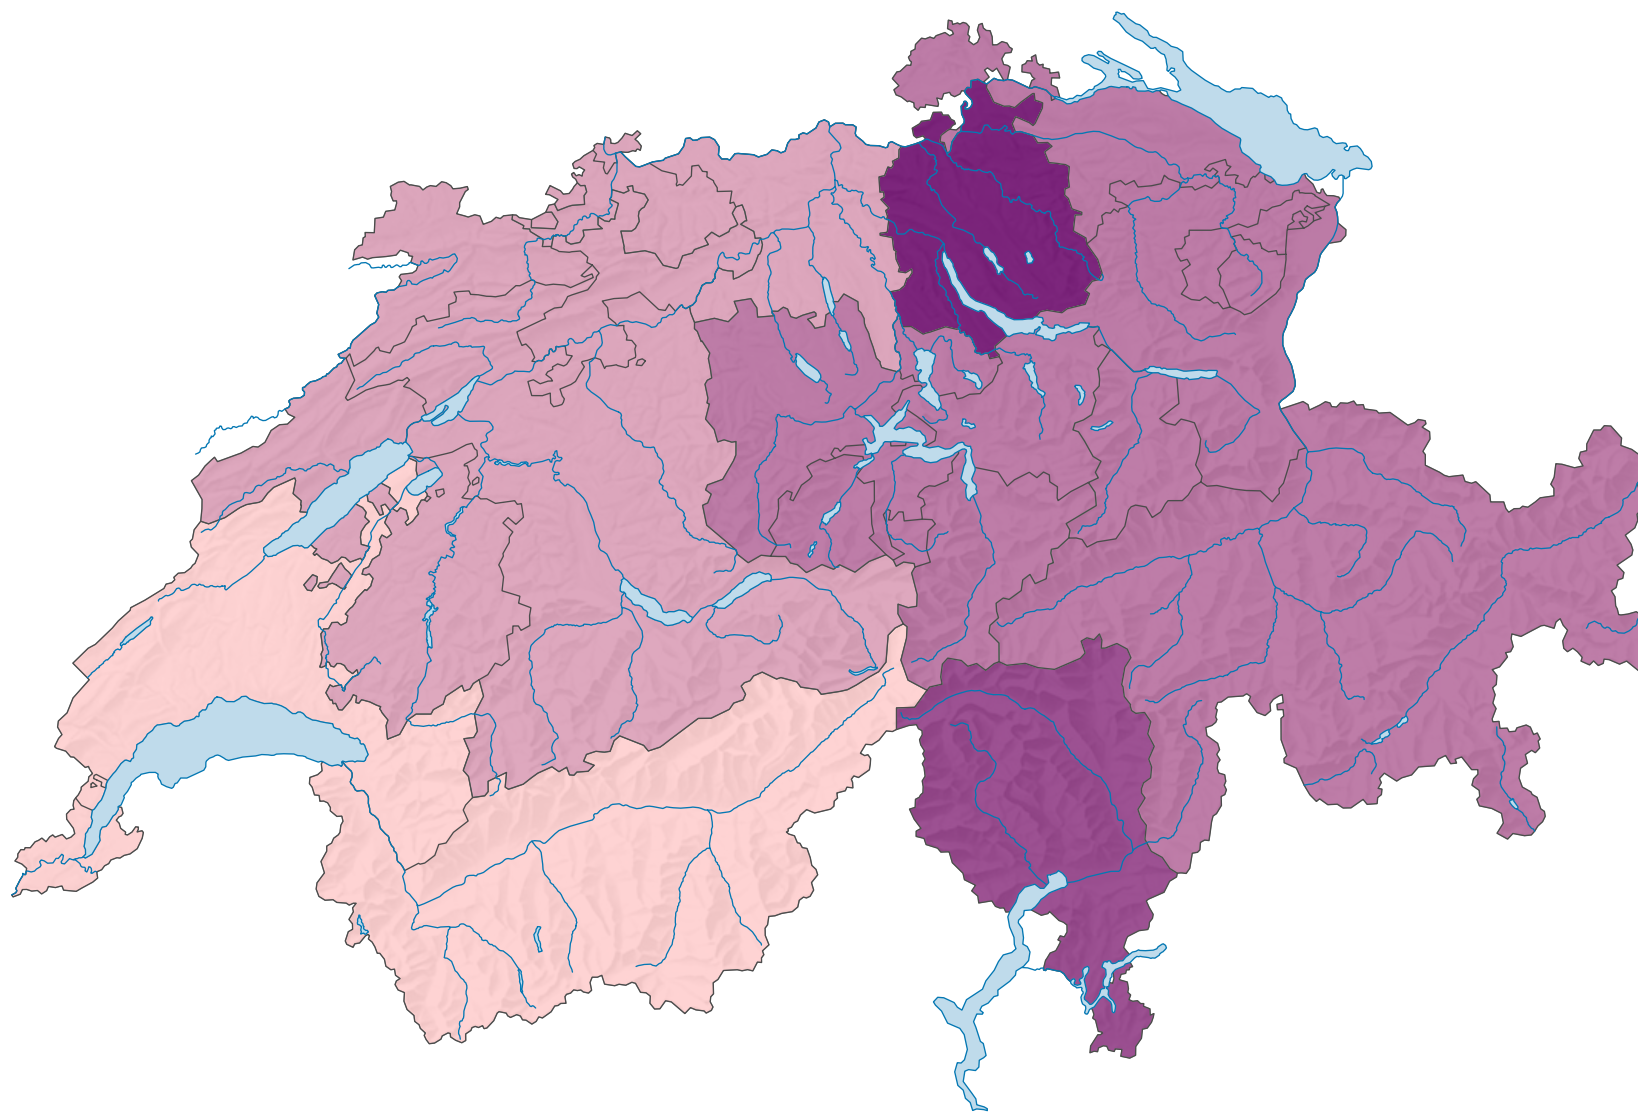

Différence salariale entre femmes et hommes, en 2010

Différence salariale, en % du salaire des hommes

Suisse: 18,4

Salaire mensuel brut standardisé, médiane en francs; secteur privé et secteur public (Confédération).

0 35 70 km

Niveau géographique:
Grandes régions