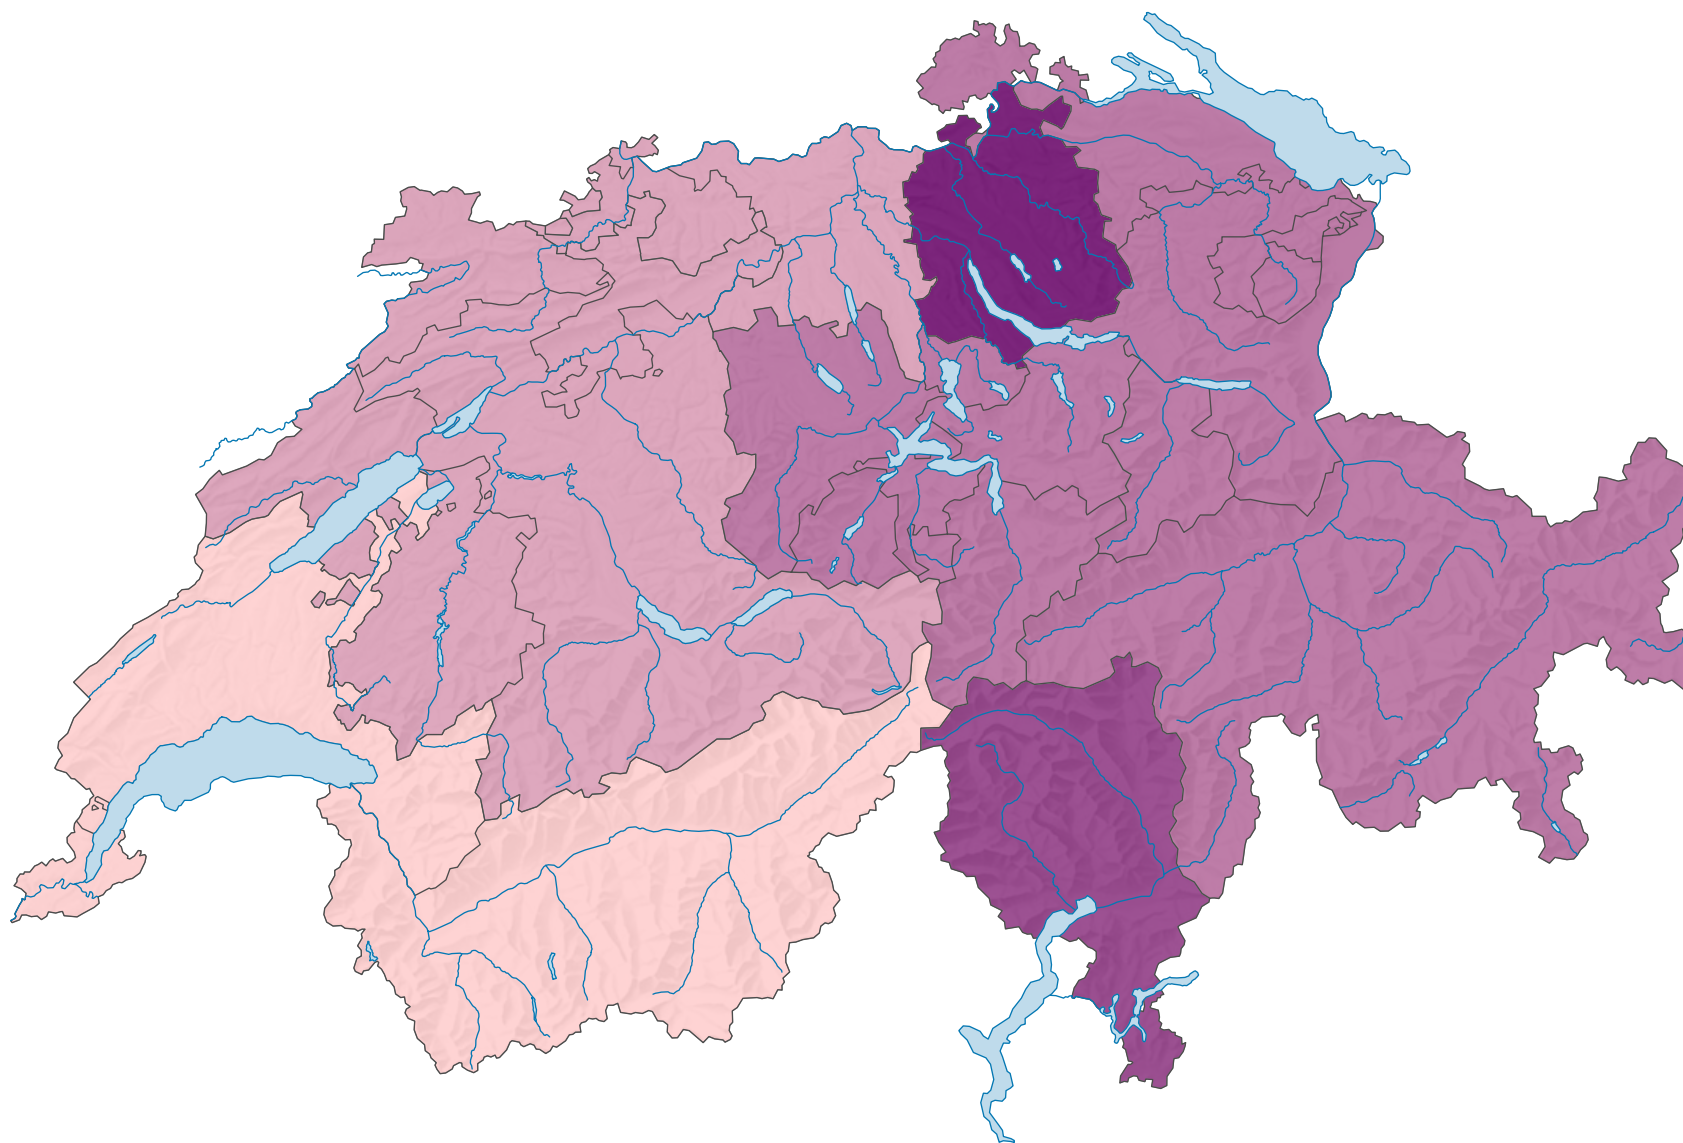

# Différence salariale entre femmes et hommes, en 2010

## Différence salariale, en % du salaire des hommes

Suisse: 18,4

Salaire mensuel brut standardisé, médiane en francs; secteur privé et secteur public (Confédération).

0 25 50 km

Niveau géographique:  
Grandes régions