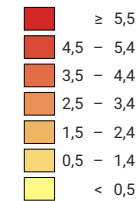

Part des chômeurs dans la population active*, en %

Suisse: 3,1

Chômeurs

Suisse: 122 892

Pour des raisons de lisibilité, la taille des symboles ayant une valeur inférieure à 100 a été augmentée.

* pour 2000