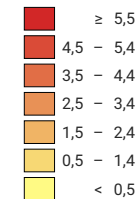

Part des chômeurs dans la population active*, en %

Suisse: 3,1

Chômeurs

Suisse: 122 892

Pour des raisons de lisibilité, la taille des symboles ayant une valeur inférieure à 100 a été augmentée.

* pour 2000

Niveau géographique:
Districts