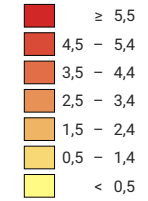

## Anteil der Arbeitslosen an der Erwerbsbevölkerung\*, in %

Schweiz: 3,1

## Arbeitslose

Schweiz: 122 892

Symbole mit einem Wert unter 100 wurden zur besseren Lesbarkeit visuell vergrössert dargestellt.

\* von 2000

Raumgliederung:  
Bezirke