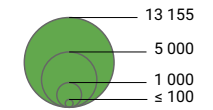

Anteil der Arbeitslosen an der Erwerbsbevölkerung*, in %

Schweiz: 3,1

Arbeitslose

Schweiz: 122 892

Symbole mit einem Wert unter 100 wurden zur besseren Lesbarkeit visuell vergrössert dargestellt.

* von 2000