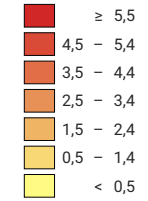

Anteil der Arbeitslosen an der Erwerbsbevölkerung*, in %

Schweiz: 3,1

Arbeitslose

Schweiz: 122 892

Symbole mit einem Wert unter 100 wurden zur besseren Lesbarkeit visuell vergrössert dargestellt.

* von 2000