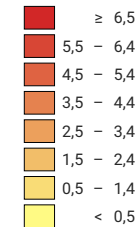

Part des chômeurs dans la population active*, en %

Suisse: 3,1

Chômeurs

Suisse: 122 892

Pour des raisons de lisibilité, la taille des symboles ayant une valeur inférieure à 50 a été augmentée.

* pour 2000

Niveau géographique:
Communes