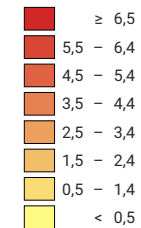

Part des chômeurs dans la population active*, en %

Suisse: 3,1

Chômeurs

Suisse: 122 892

Pour des raisons de lisibilité, la taille des symboles ayant une valeur inférieure à 50 a été augmentée.

* pour 2000

0 35 70 km

Niveau géographique:
Communes