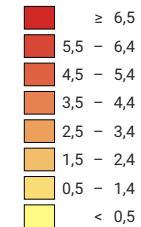

Anteil der Arbeitslosen an der Erwerbsbevölkerung*, in %

Schweiz: 3,1

Arbeitslose

Schweiz: 122 892

Symbole mit einem Wert unter 50 wurden zur besseren Lesbarkeit visuell vergrössert dargestellt.

* von 2000

Raumgliederung:
Politische Gemeinden