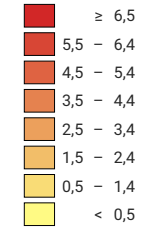

## Anteil der Arbeitslosen an der Erwerbsbevölkerung\*, in %

Schweiz: 3,1

## Arbeitslose

Schweiz: 122 892

Symbole mit einem Wert unter 50 wurden zur besseren Lesbarkeit visuell vergrössert dargestellt.

\* von 2000

Raumgliederung:  
Politische Gemeinden