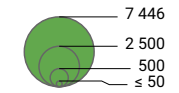

## Anteil der Arbeitslosen an der Erwerbsbevölkerung\*, in %

Schweiz: 3,1

## Arbeitslose

Schweiz: 122 892

Symbole mit einem Wert unter 50 wurden zur besseren Lesbarkeit visuell vergrössert dargestellt.

\* von 2000

Raumgliederung:  
Politische Gemeinden