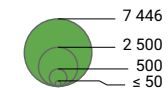

Anteil der Arbeitslosen an der Erwerbsbevölkerung*, in %

Schweiz: 3,1

Arbeitslose

Schweiz: 122 892

Symbole mit einem Wert unter 50 wurden zur besseren Lesbarkeit visuell vergrössert dargestellt.

* von 2000

Raumgliederung:
Politische Gemeinden