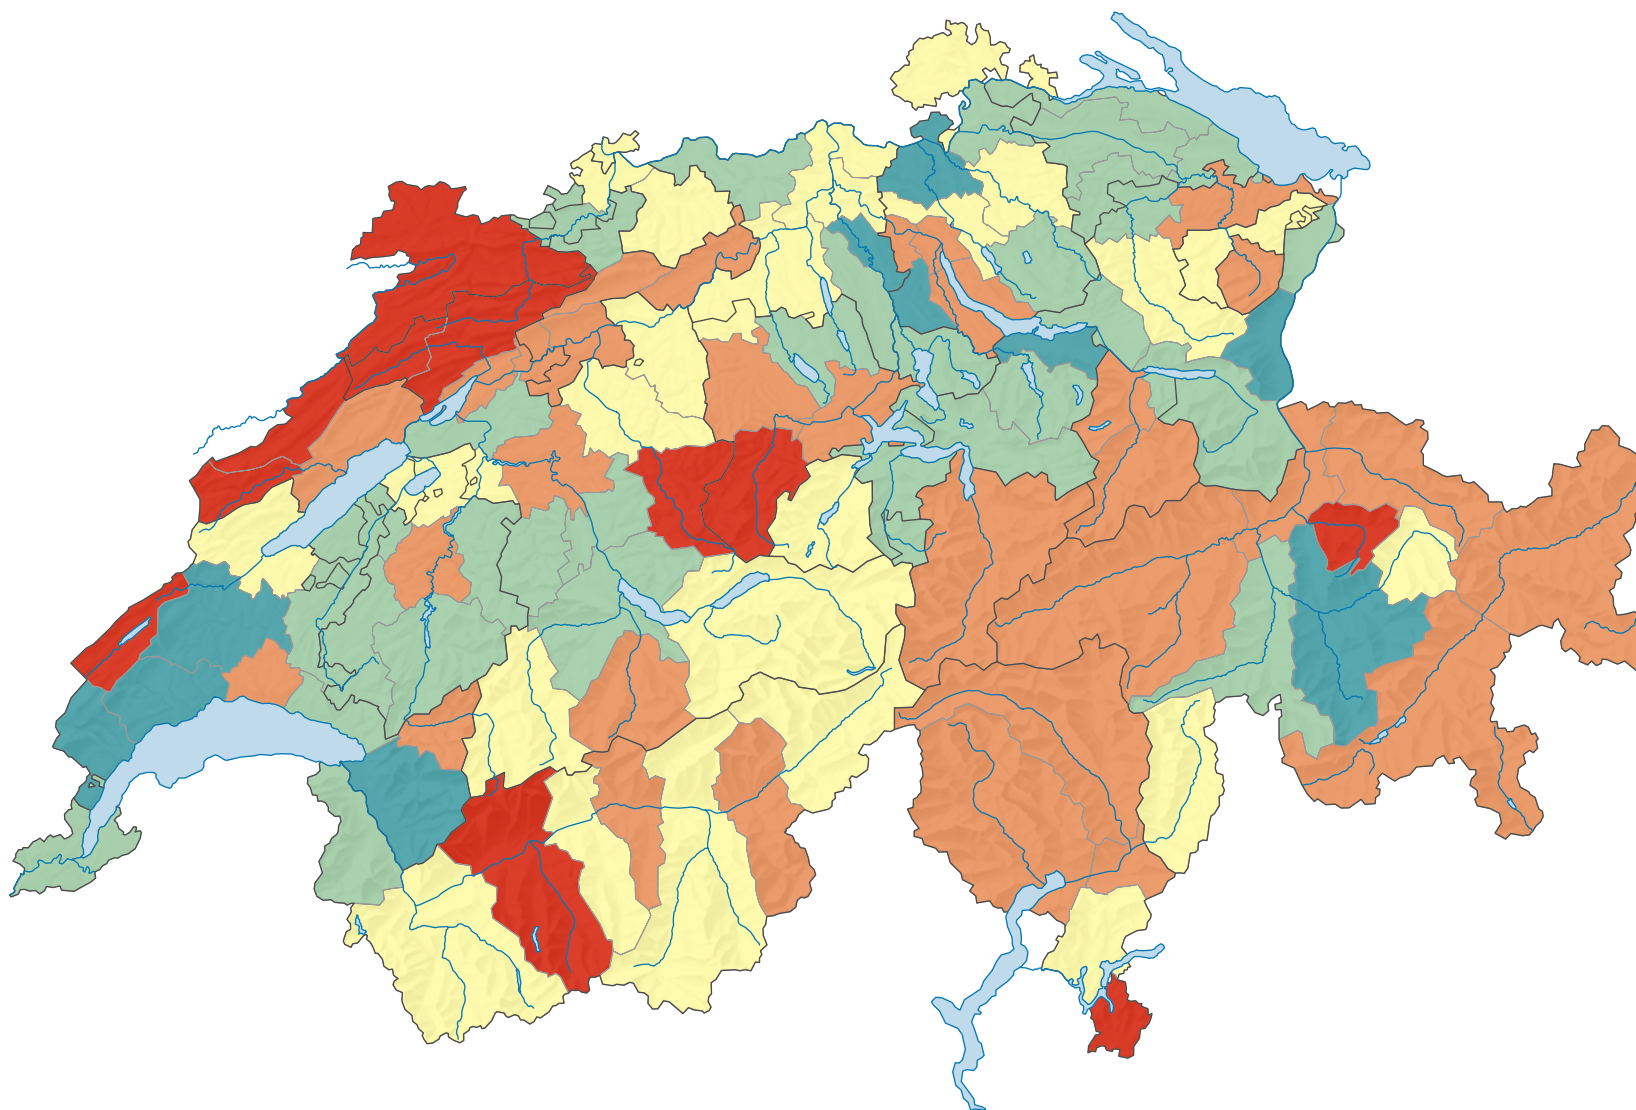

Evolution de la surface d'habitat et d'infrastructure, de 1979/85 à 1992/97

Variation, en % par habitant

Suisse: 3,9

0 35 70 km

Niveau géographique:
Régions MS