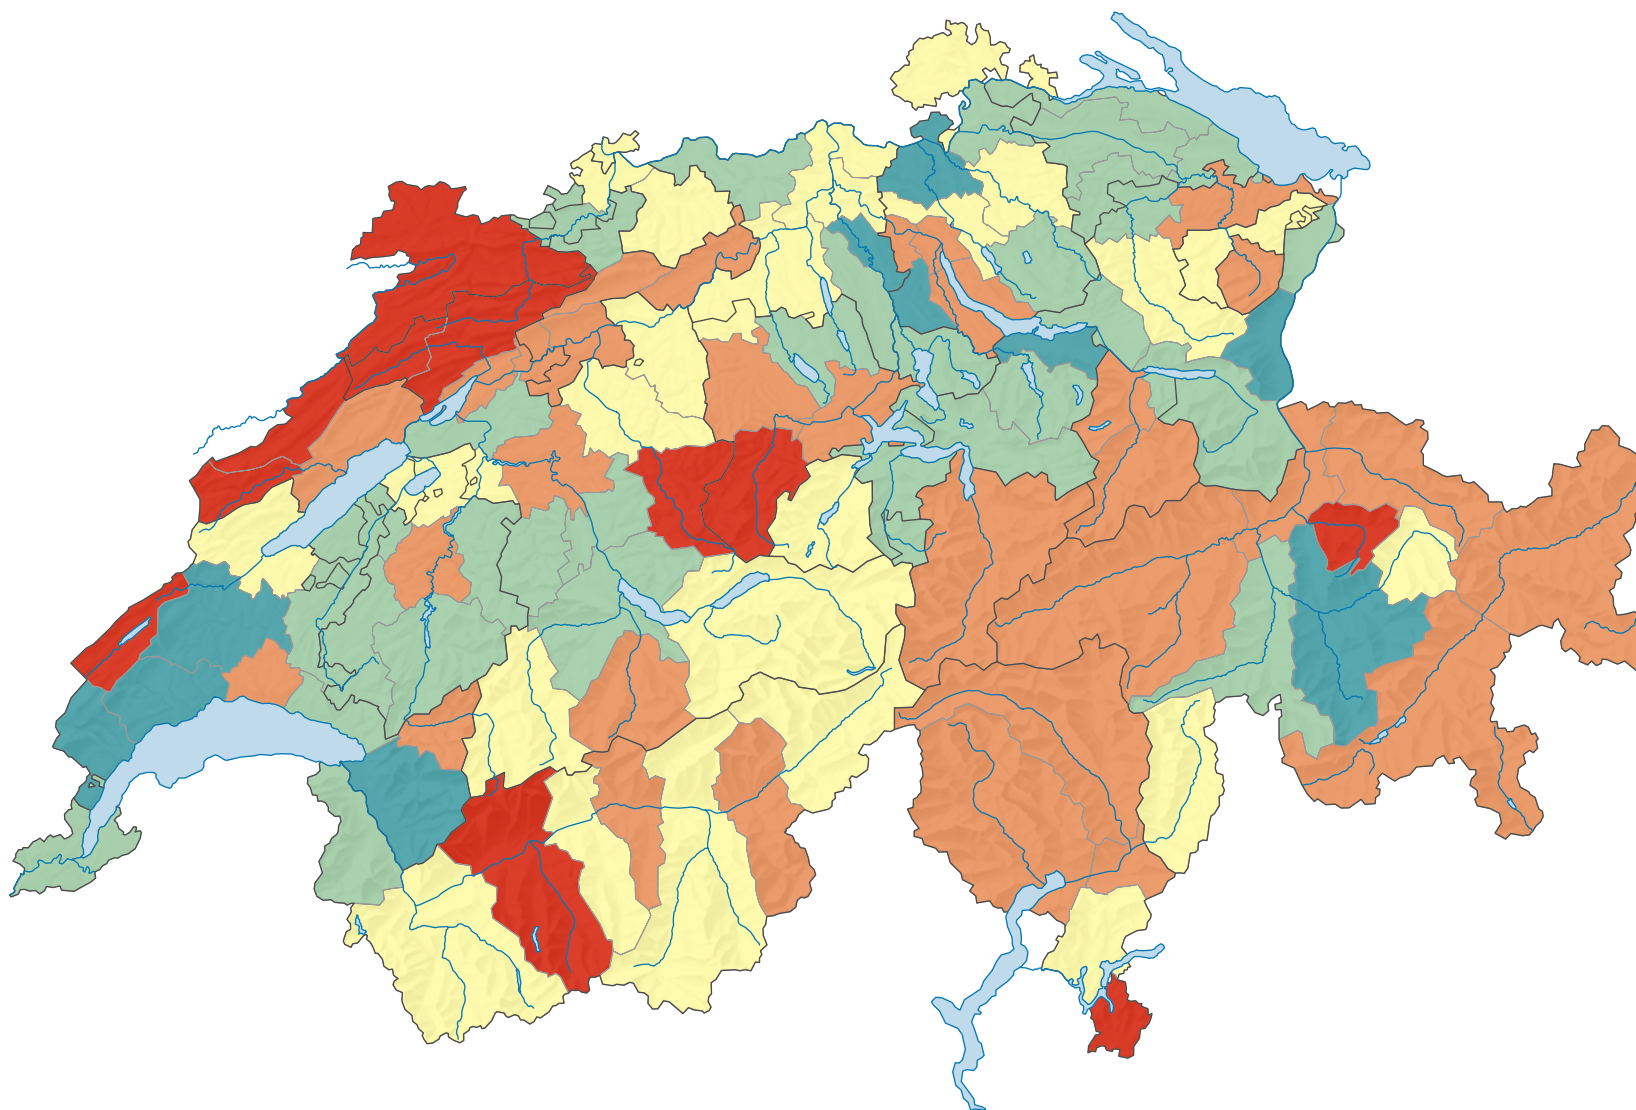

# Veränderung der Siedlungsfläche pro Einwohner, 1979/85-1992/97

## Zu- oder Abnahme, in % pro Einwohner

Schweiz: 3,9

0 35 70 km

Raumgliederung:  
MS-Regionen