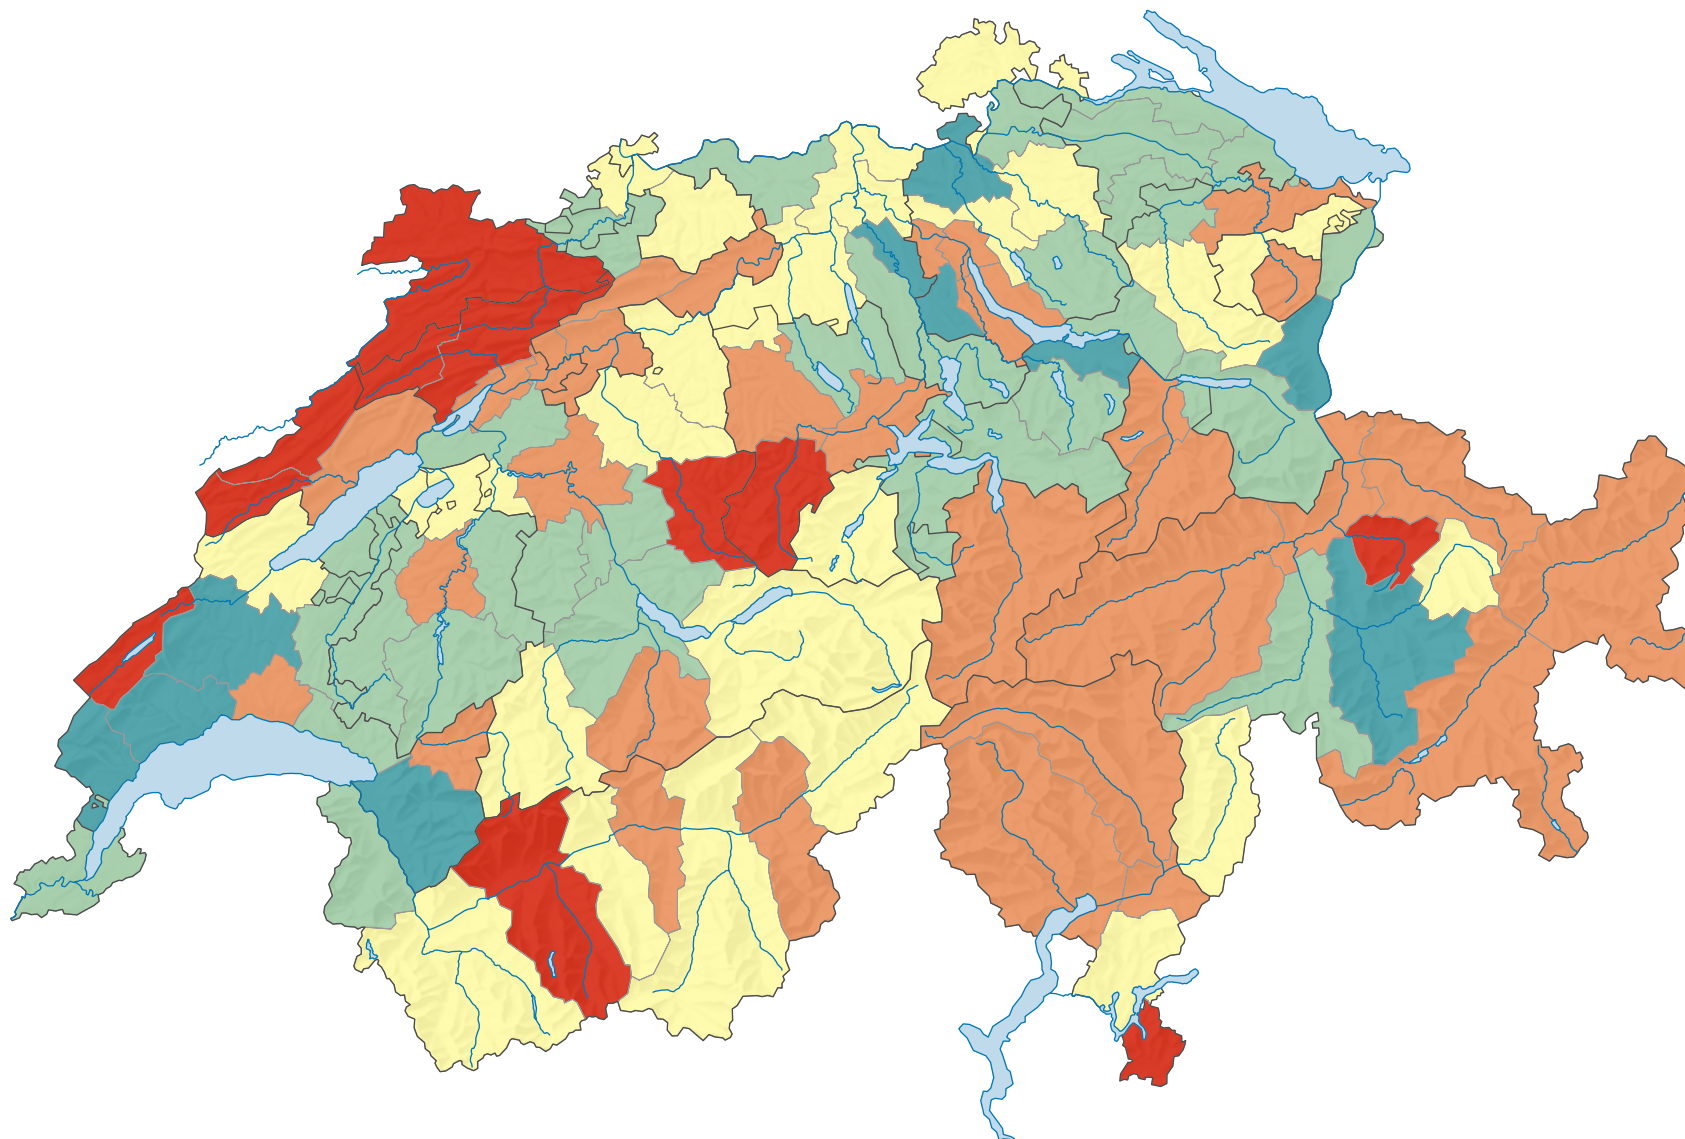

Veränderung der Siedlungsfläche pro Einwohner, 1979/85-1992/97

Zu- oder Abnahme, in % pro Einwohner

Schweiz: 3,9

0 25 50 km

Raumgliederung:
MS-Regionen