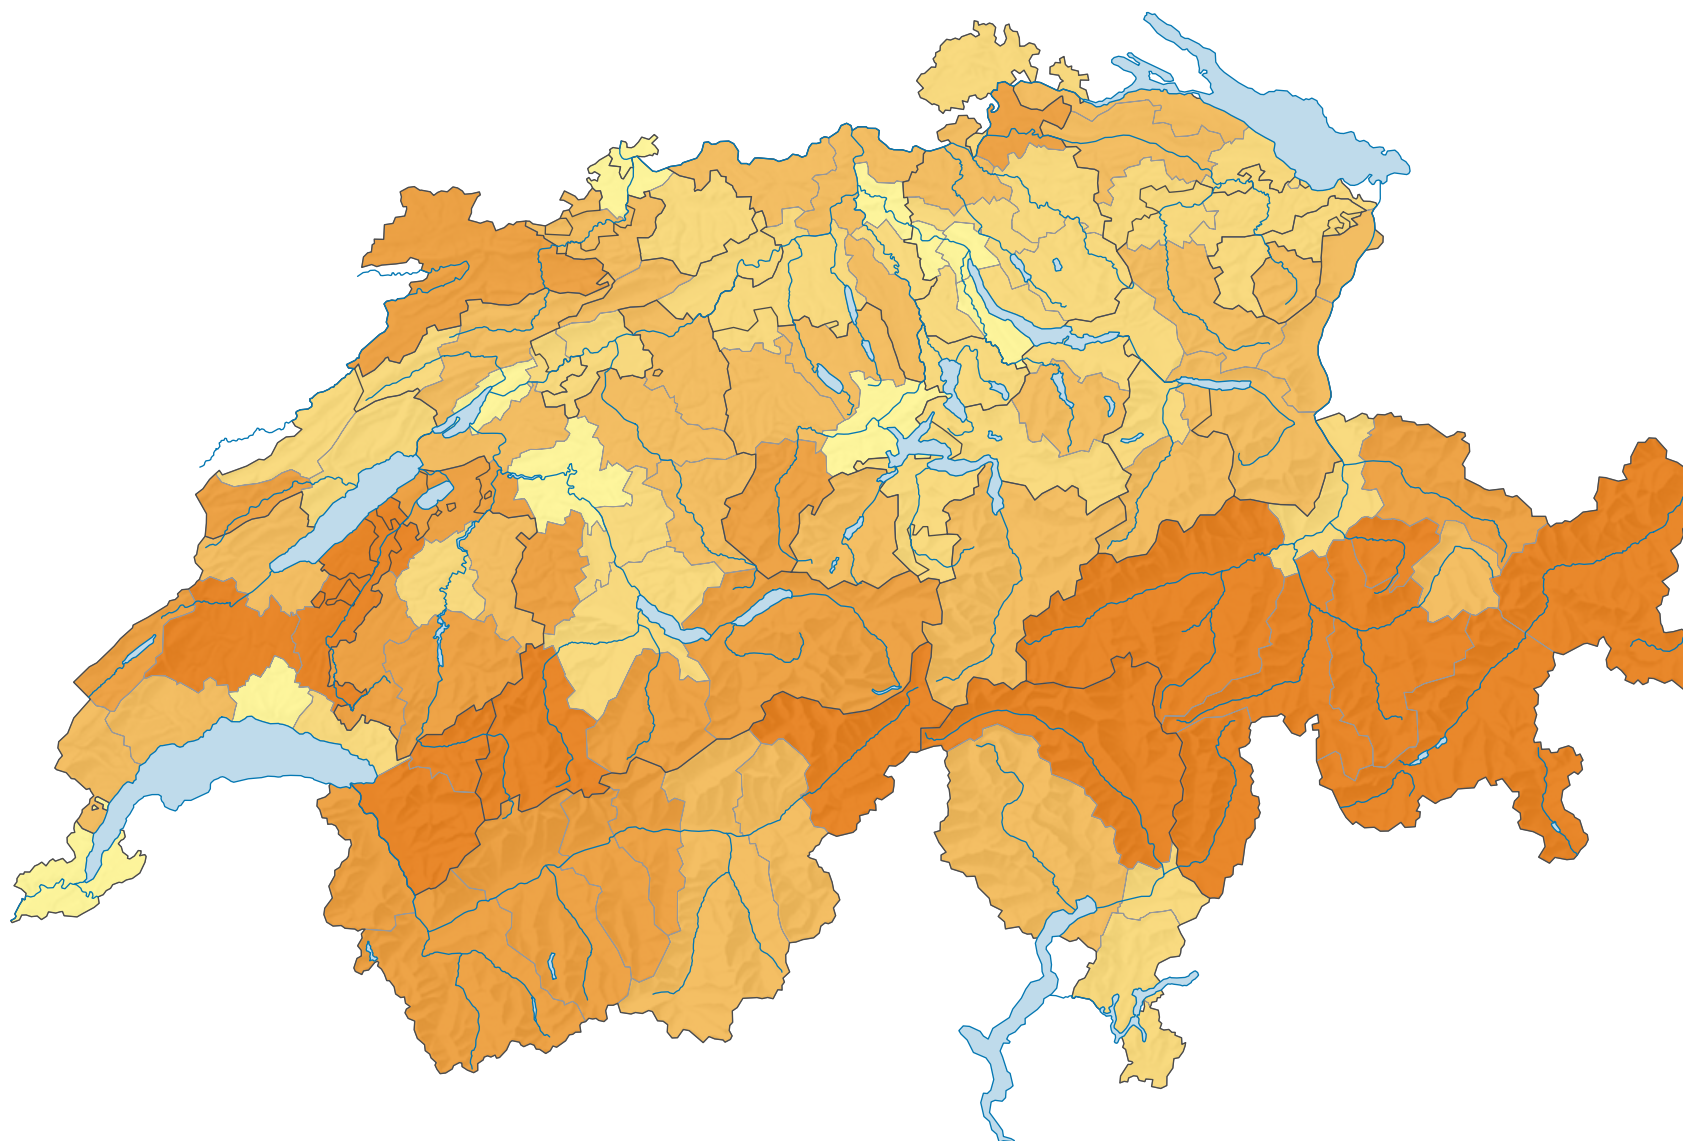

Surface d'habitat et d'infrastructure par habitant, en 1992/97

Surface d'habitat et d'infrastructure par habitant*, en m²

Suisse: 396,6

* population résidante 1992/97

0 25 50 km

Niveau géographique:
Régions MS