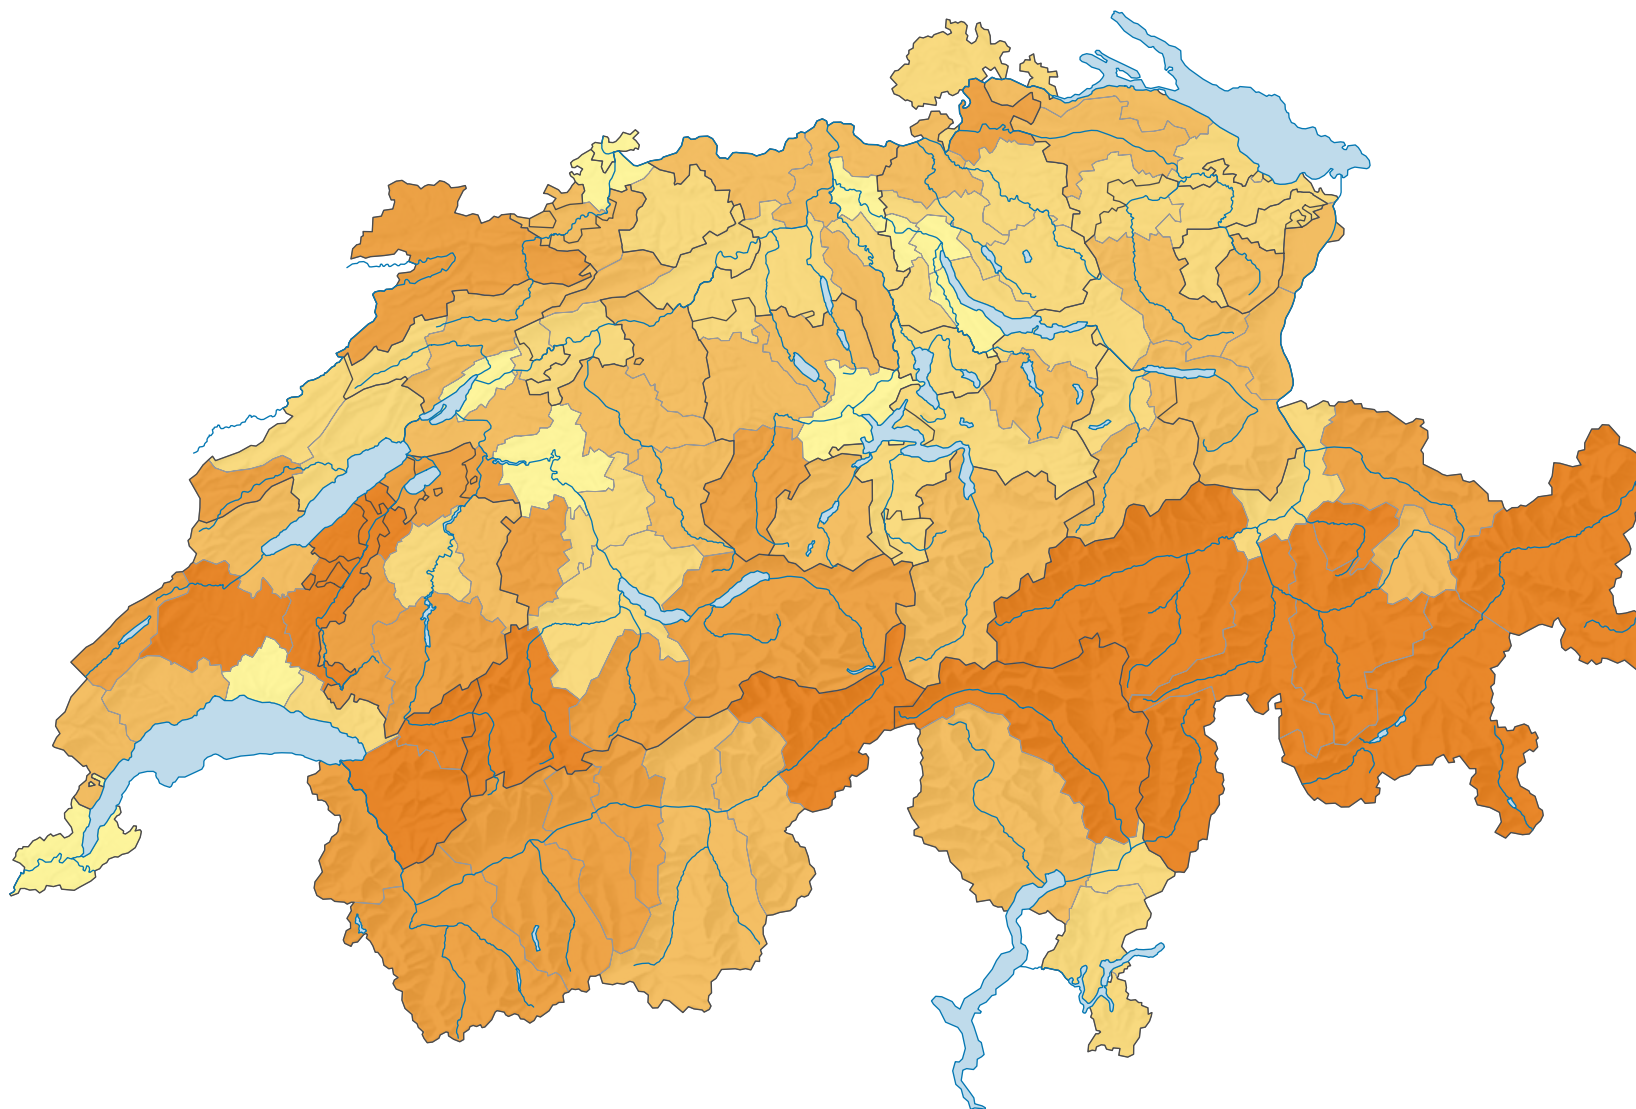

Surface d'habitat et d'infrastructure par habitant, en 1992/97

Surface d'habitat et d'infrastructure par habitant*, en m²

Suisse: 396,6

* population résidante 1992/97

0 35 70 km

Niveau géographique:
Régions MS