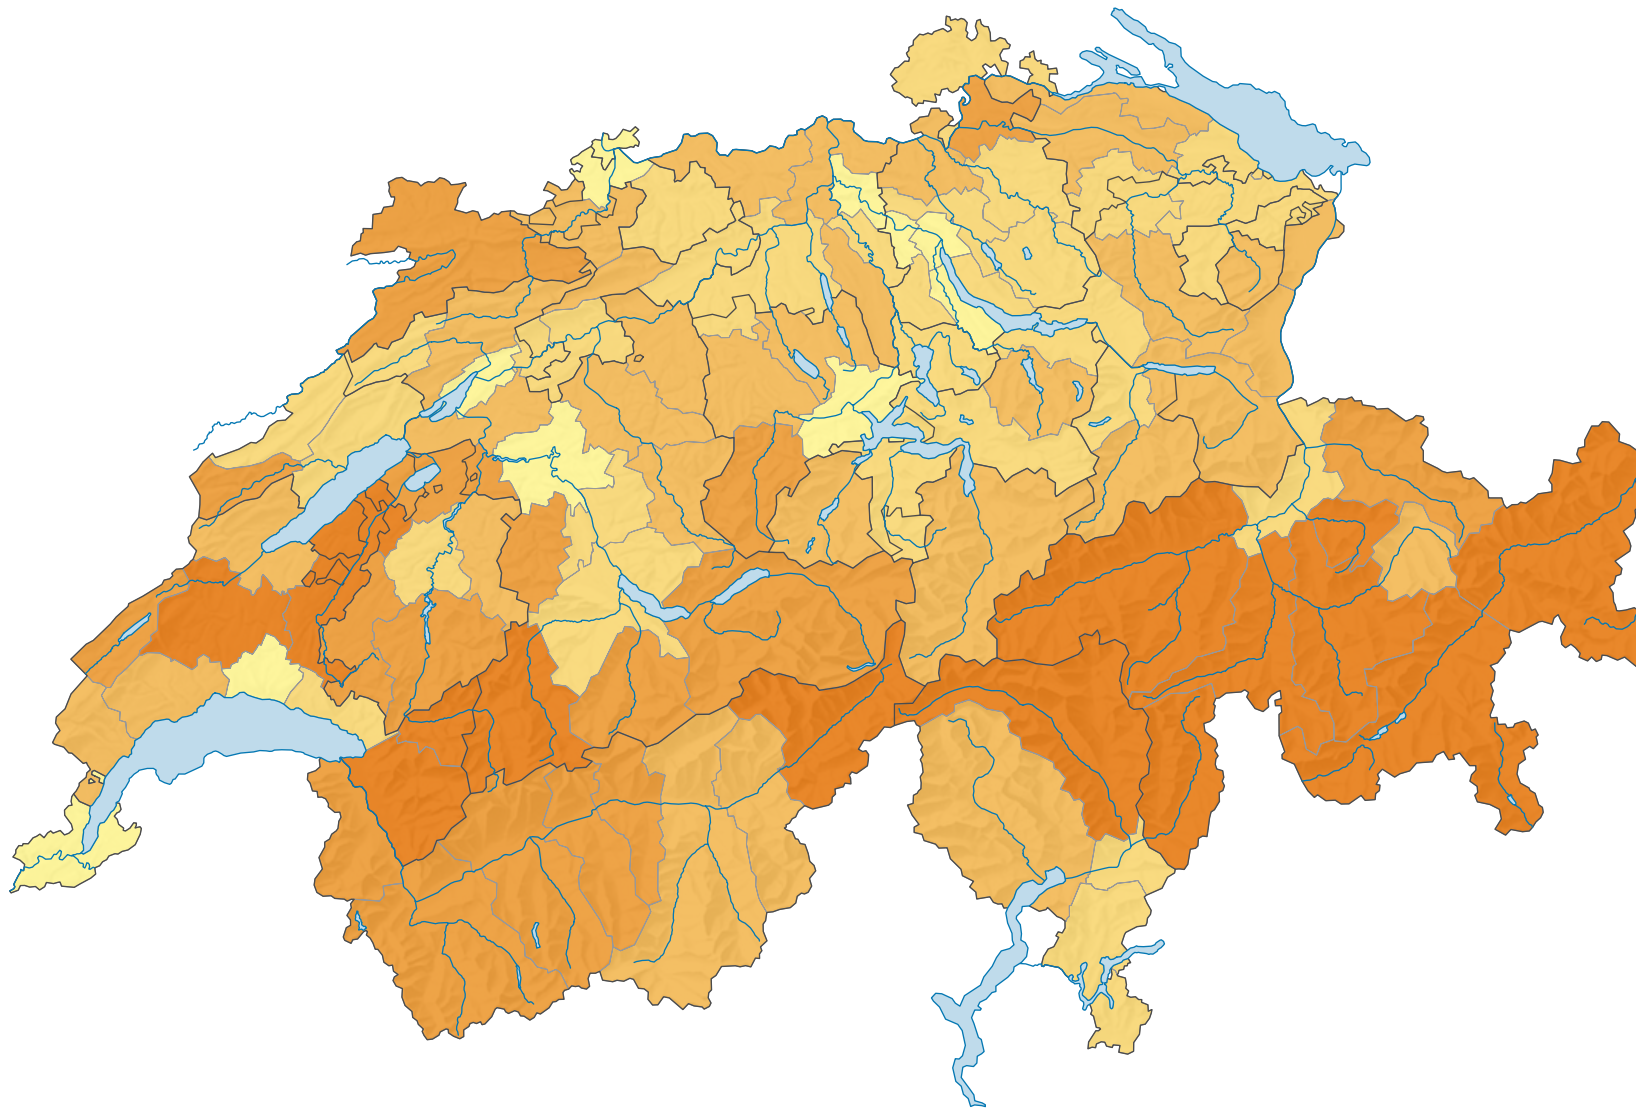

Siedlungsfläche pro Einwohner, 1992/97

Siedlungsfläche pro Einwohner*, in m²

Schweiz: 396,6

* Wohnbevölkerung 1992/97

0 35 70 km

Raumgliederung:
MS-Regionen