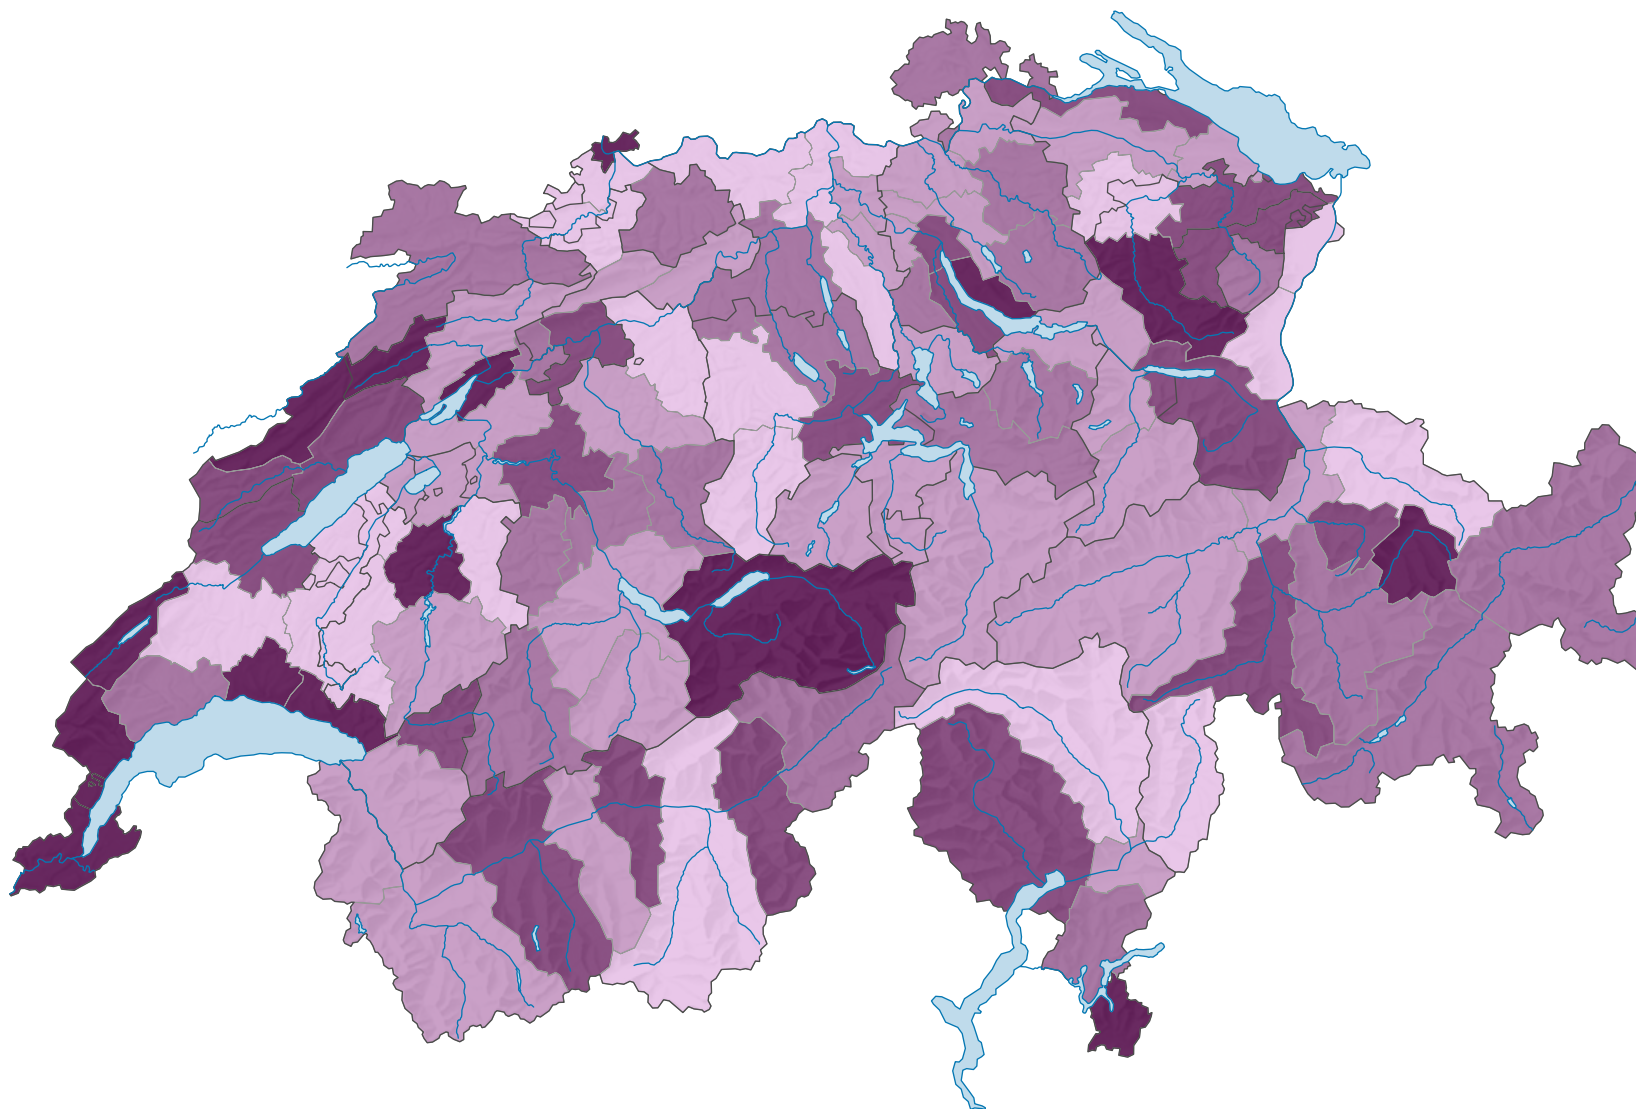

# Part des femmes au volume de l'emploi, en 2008

## Part des emplois occupés par des femmes dans le total des emplois\*, en %

Suisse: 37,4

\* en équivalence plein temps

0 35 70 km

Niveau géographique:  
Régions MS