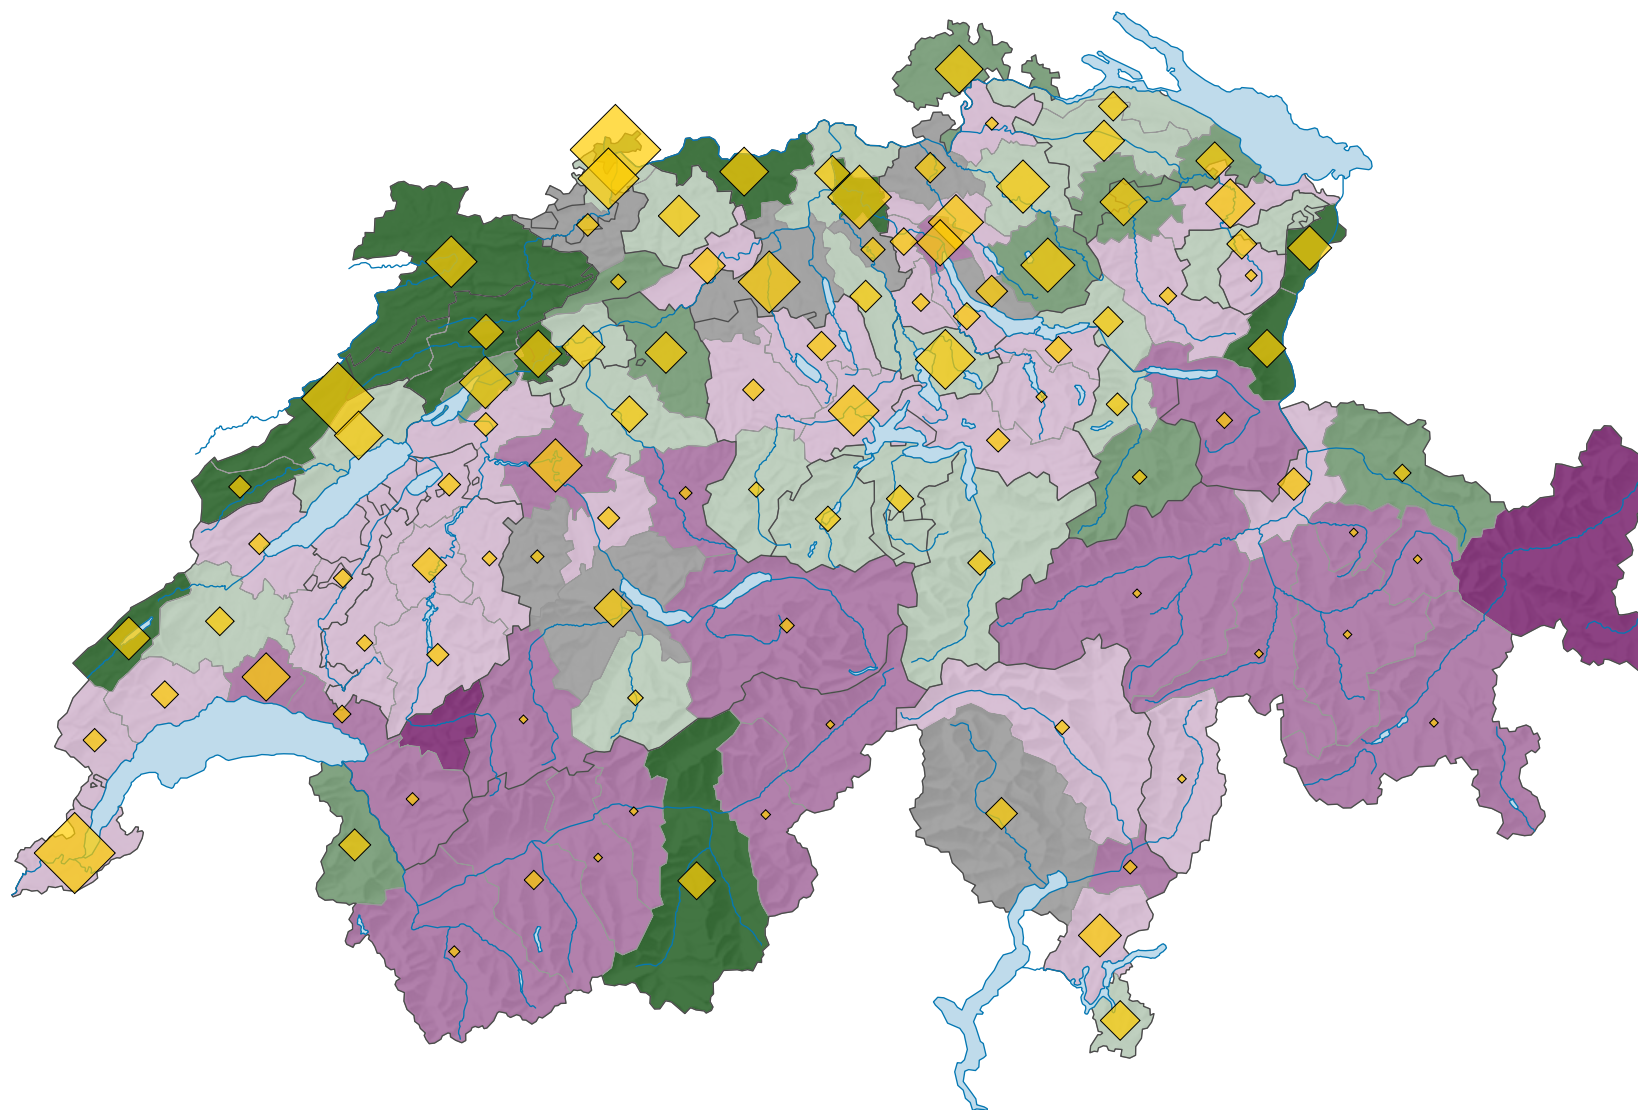

Type d'activité économique: domaine "high-tech"*, en 2008

Quotient de localisation

Suisse: 1,00

Nombre d'emplois, en équivalents plein temps

Suisse: 329 178

Pour des raisons de lisibilité, la taille des symboles ayant une valeur inférieure à 200 a été augmentée.

* selon la NOGA 2008, sections 20, 21, 26-30 et groupes 254, 325

0 35 70 km

Niveau géographique:
Régions MS