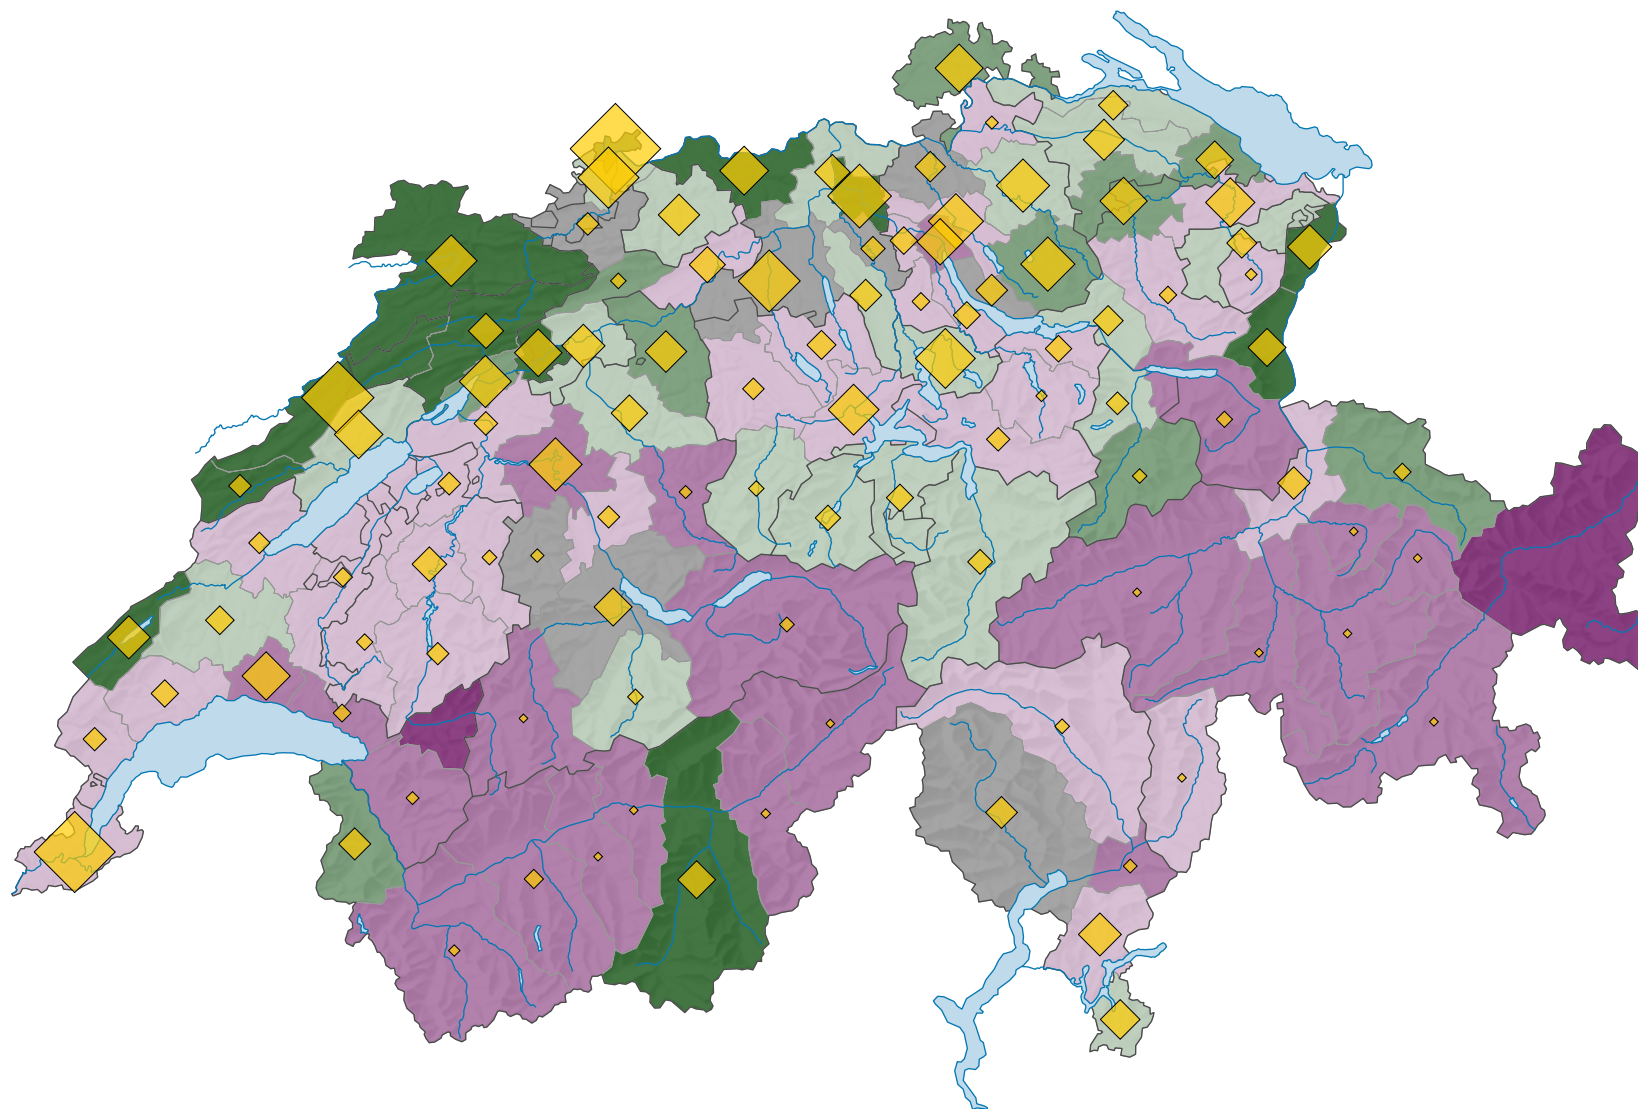

# Type d'activité économique: domaine "high-tech"\*, en 2008

## Quotient de localisation

Suisse: 1,00

## Nombre d'emplois, en équivalents plein temps

Suisse: 329 178

Pour des raisons de lisibilité, la taille des symboles ayant une valeur inférieure à 200 a été augmentée.

\* selon la NOGA 2008, sections 20, 21, 26-30 et groupes 254, 325

0 35 70 km

Niveau géographique:  
Régions MS