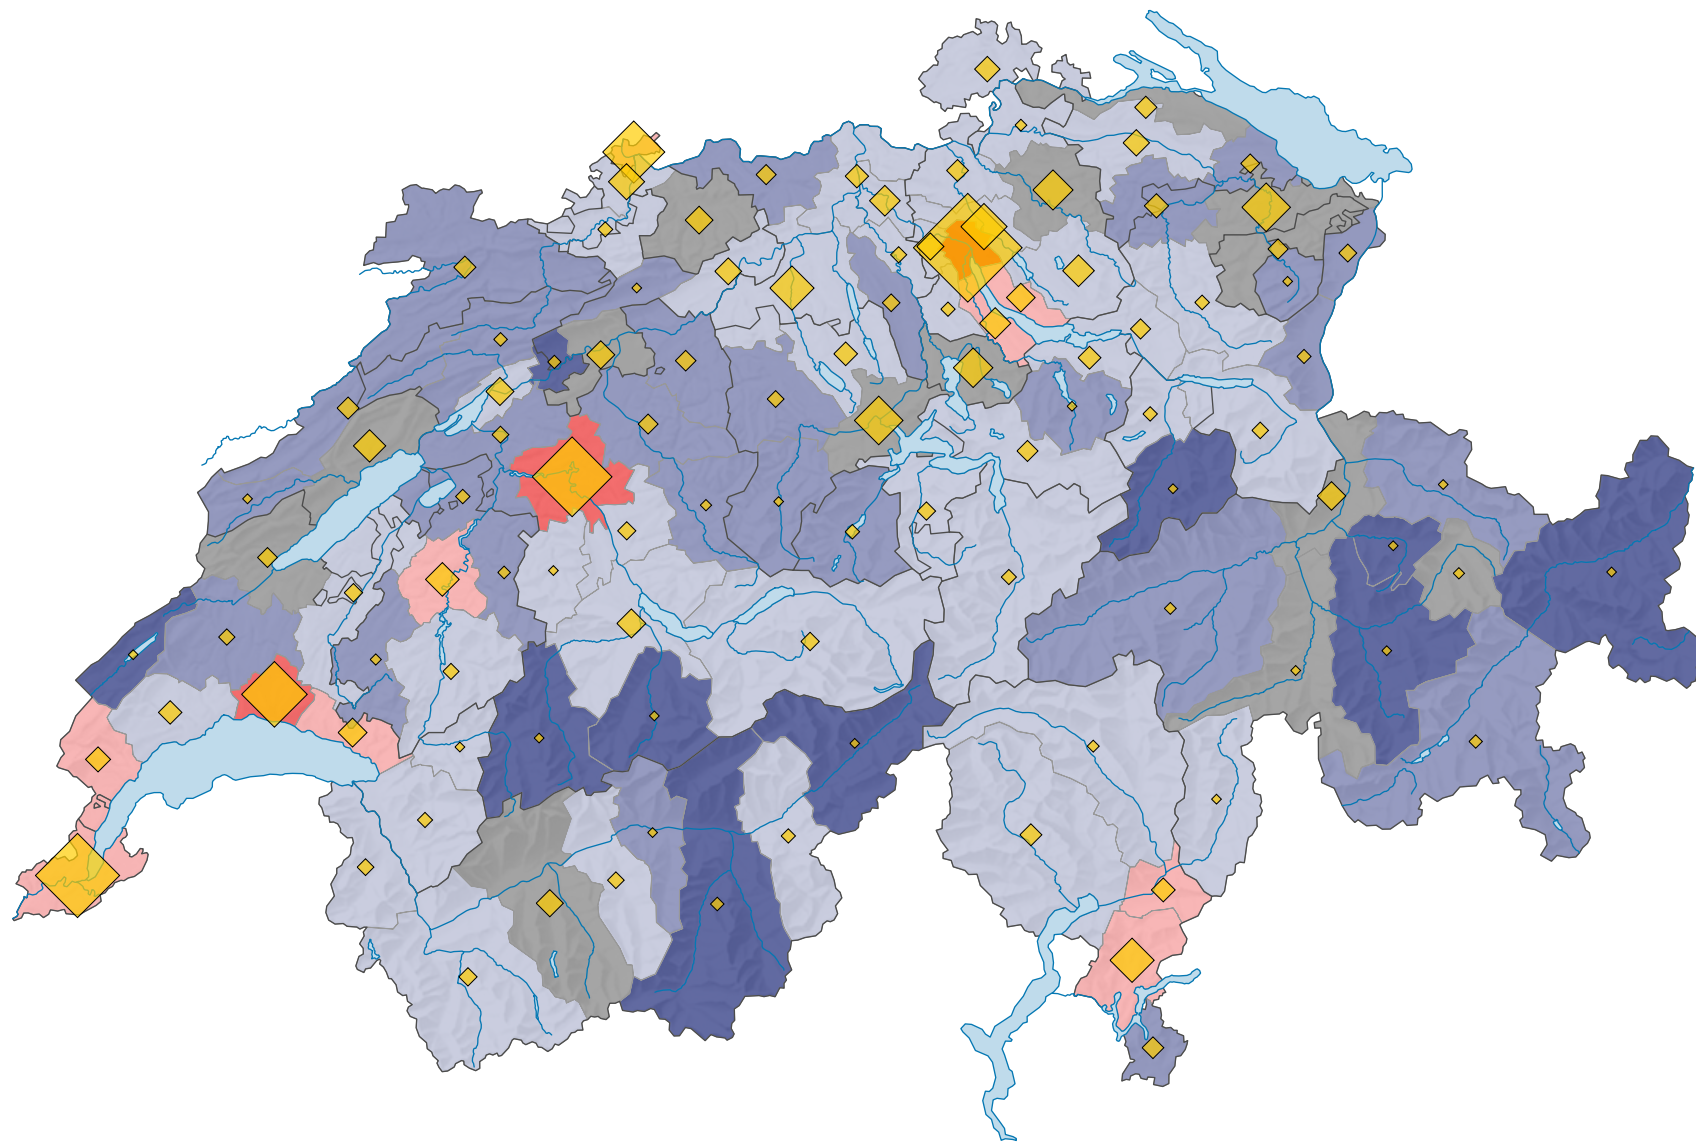

# Type d'activité économique: services "à haut niveau de connaissances"\*, en 2008

## Quotient de localisation

Suisse: 1,00

## Nombre d'emplois, en équivalents plein temps

Suisse: 1 287 420

Pour des raisons de lisibilité, la taille des symboles ayant une valeur inférieure à 1 500 a été augmentée.

\* selon la NOGA 2008, sections 58-66, 69-75, 84-93

0 25 50 km

Niveau géographique:  
Régions MS