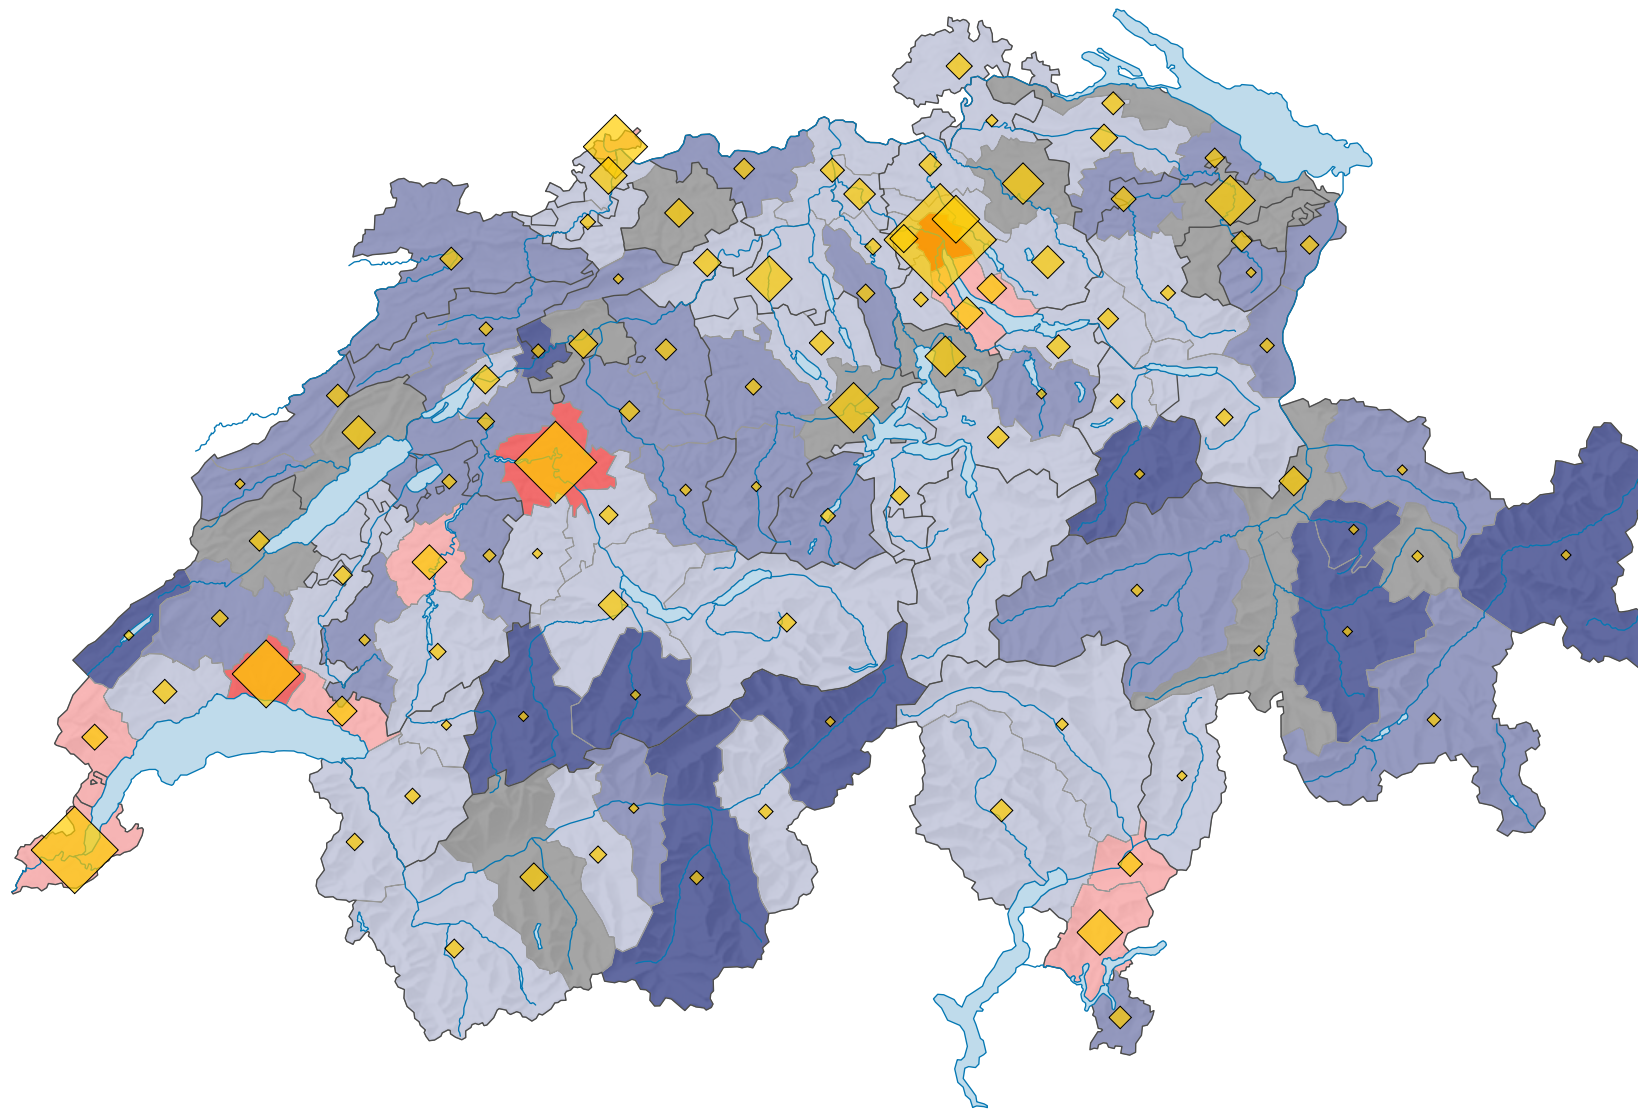

Type d'activité économique: services "à haut niveau de connaissances"*, en 2008

Quotient de localisation

Suisse: 1,00

Nombre d'emplois, en équivalents plein temps

Suisse: 1 287 420

Pour des raisons de lisibilité, la taille des symboles ayant une valeur inférieure à 1 500 a été augmentée.

* selon la NOGA 2008, sections 58-66, 69-75, 84-93

0 35 70 km

Niveau géographique:
Régions MS