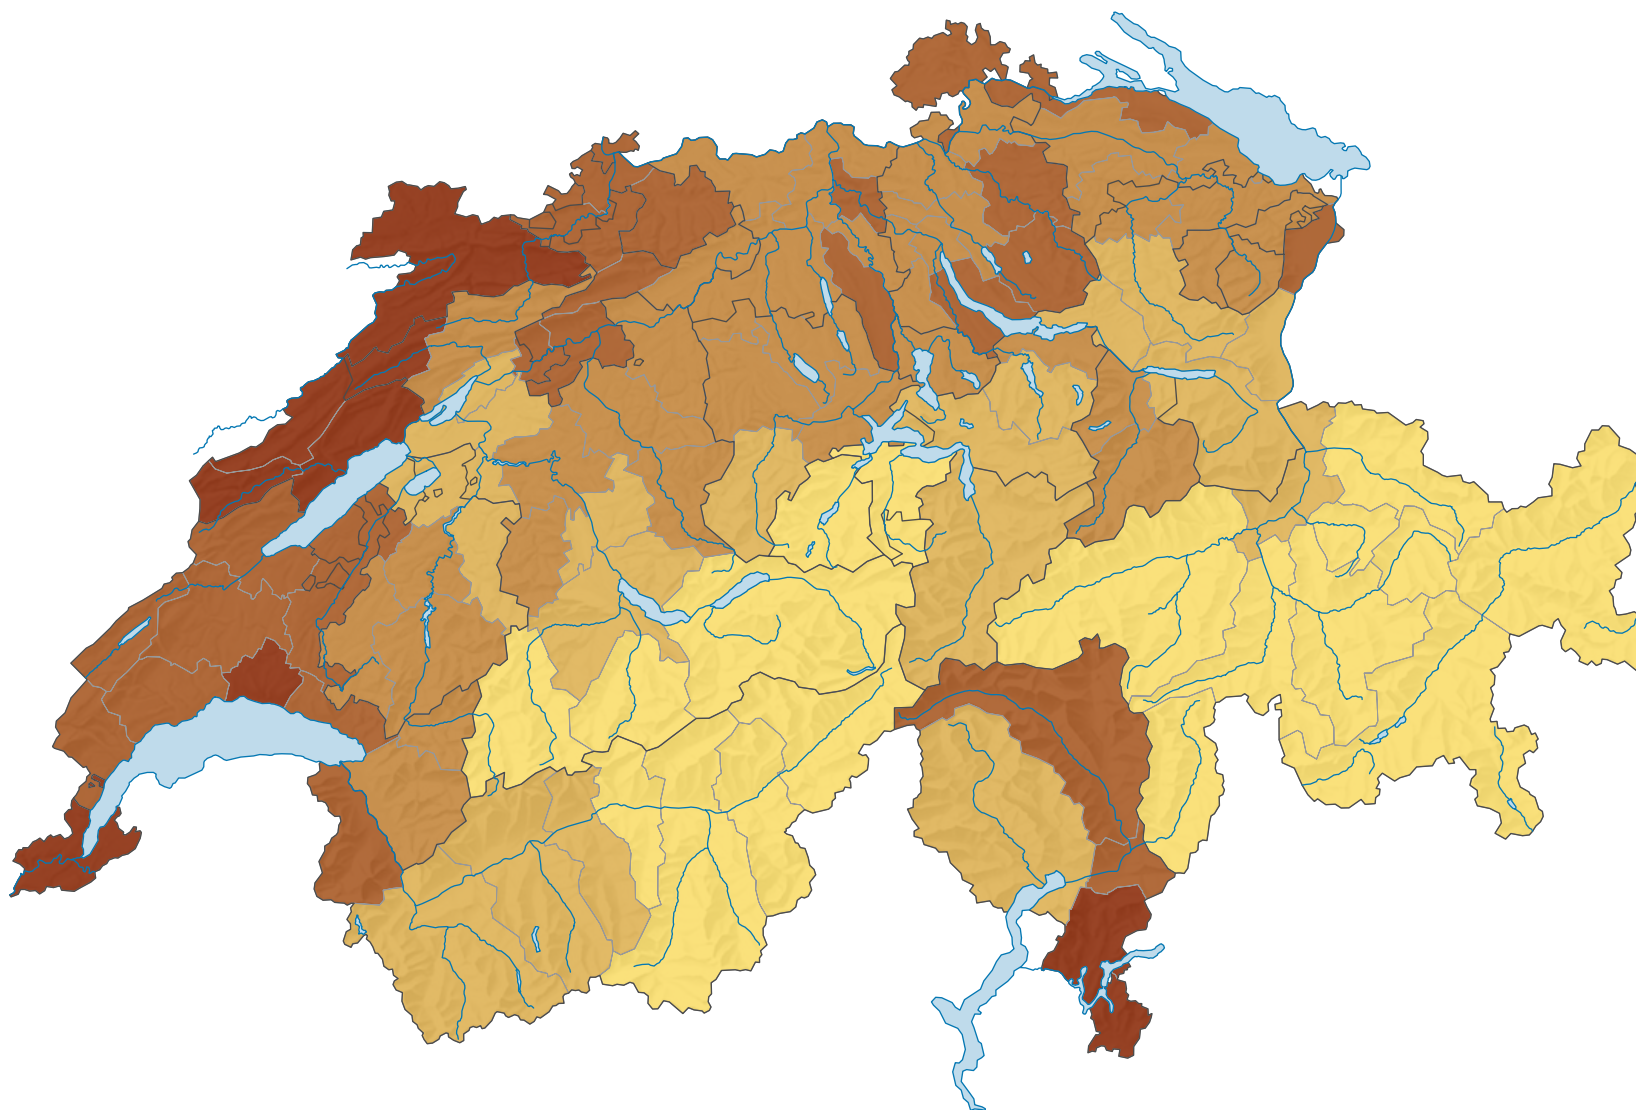

Part des chômeurs de longue durée (plus de 12 mois) dans la population au chômage, en %

Suisse: 21,4

0 35 70 km

Niveau géographique:
Régions MS