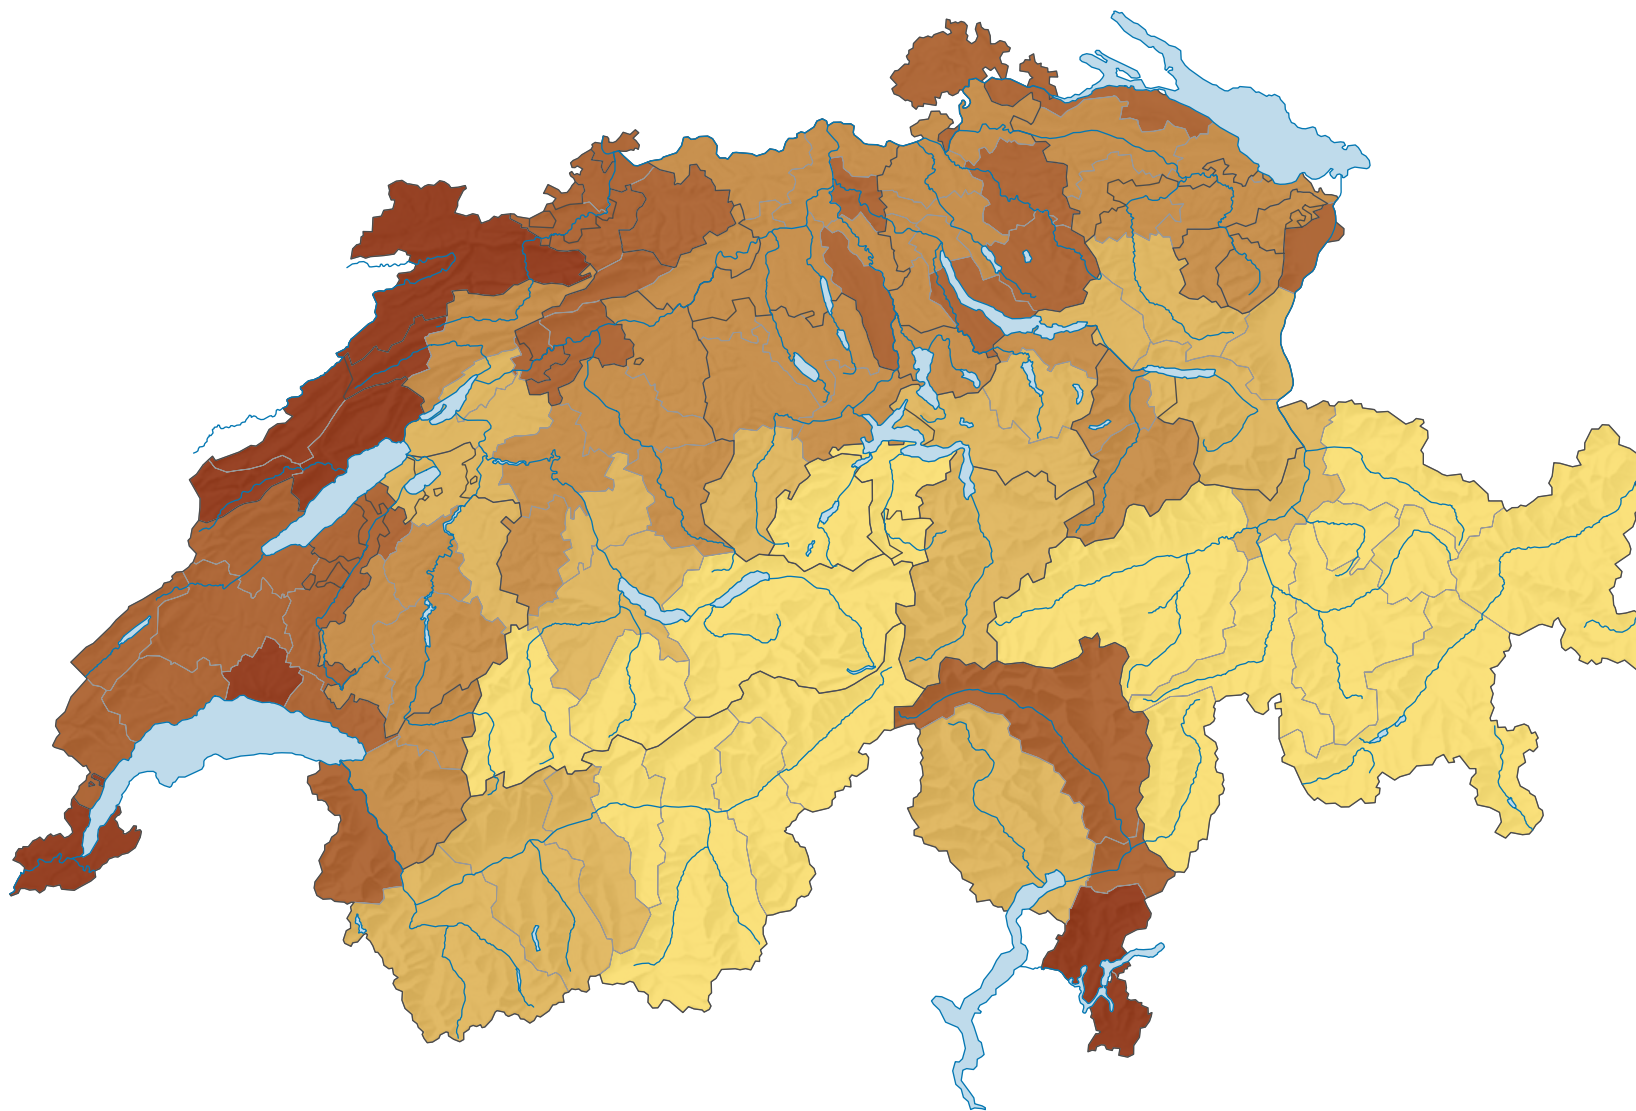

Part des chômeurs de longue durée (plus de 12 mois) dans la population au chômage, en %

Suisse: 21,4

0 35 70 km

Niveau géographique:
Régions MS