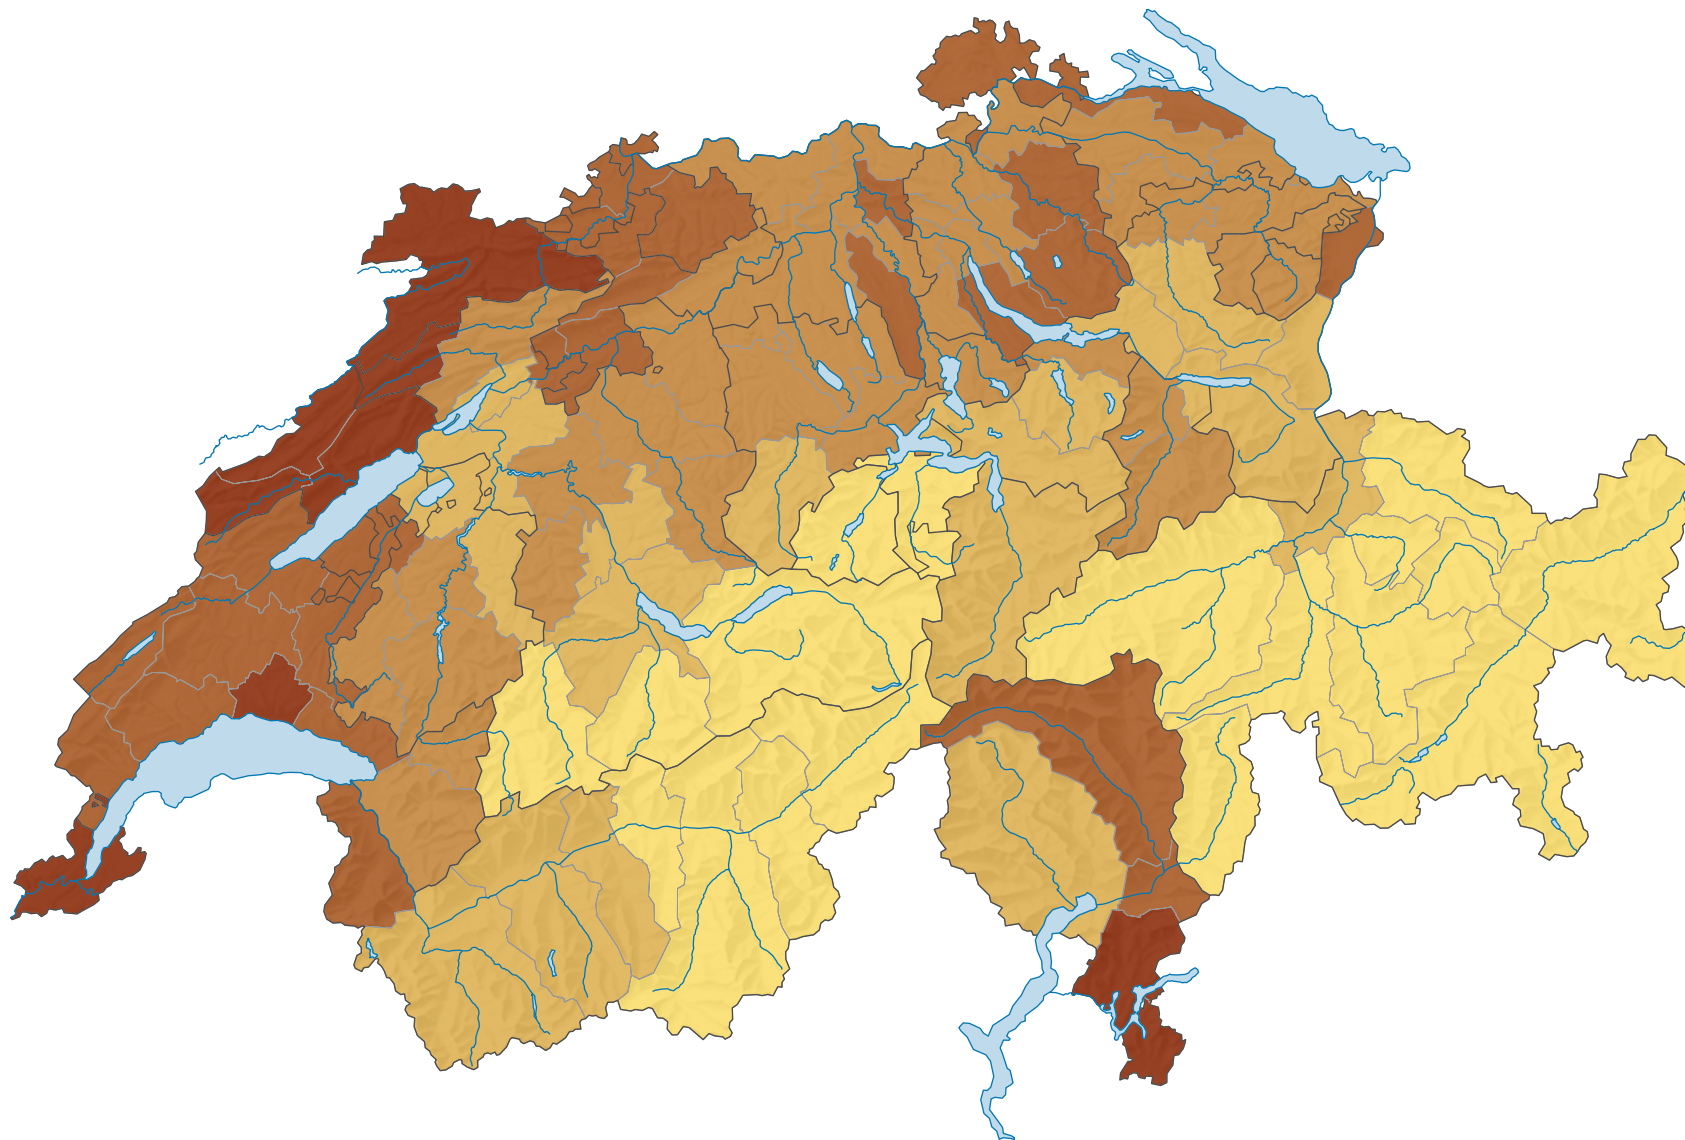

## Anteil der Langzeitarbeitslosen (mehr als 12 Monate) an allen Arbeitslosen, in %

Schweiz: 21,4

0 25 50 km

Raumgliederung:  
MS-Regionen