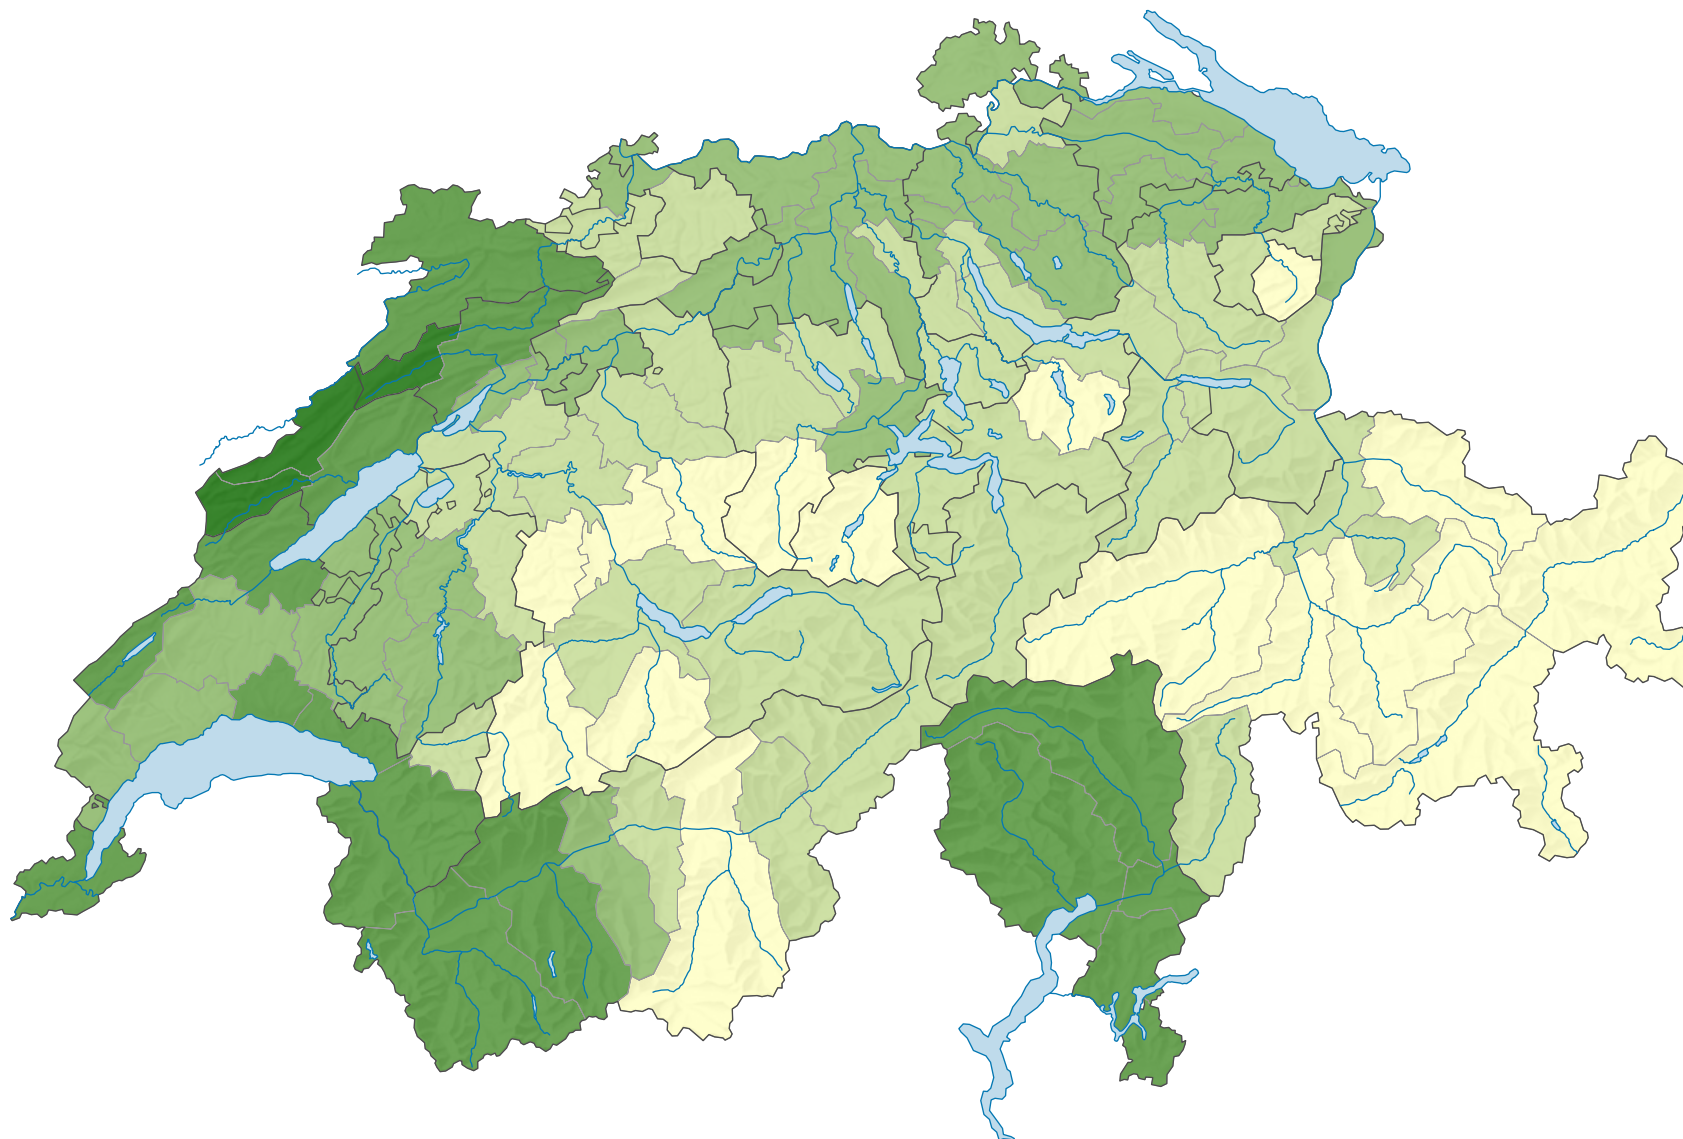

## Part des chômeurs de 15-24 ans dans la population active du même âge, en %

Suisse: 4,4

0 25 50 km

Niveau géographique:  
Régions MS