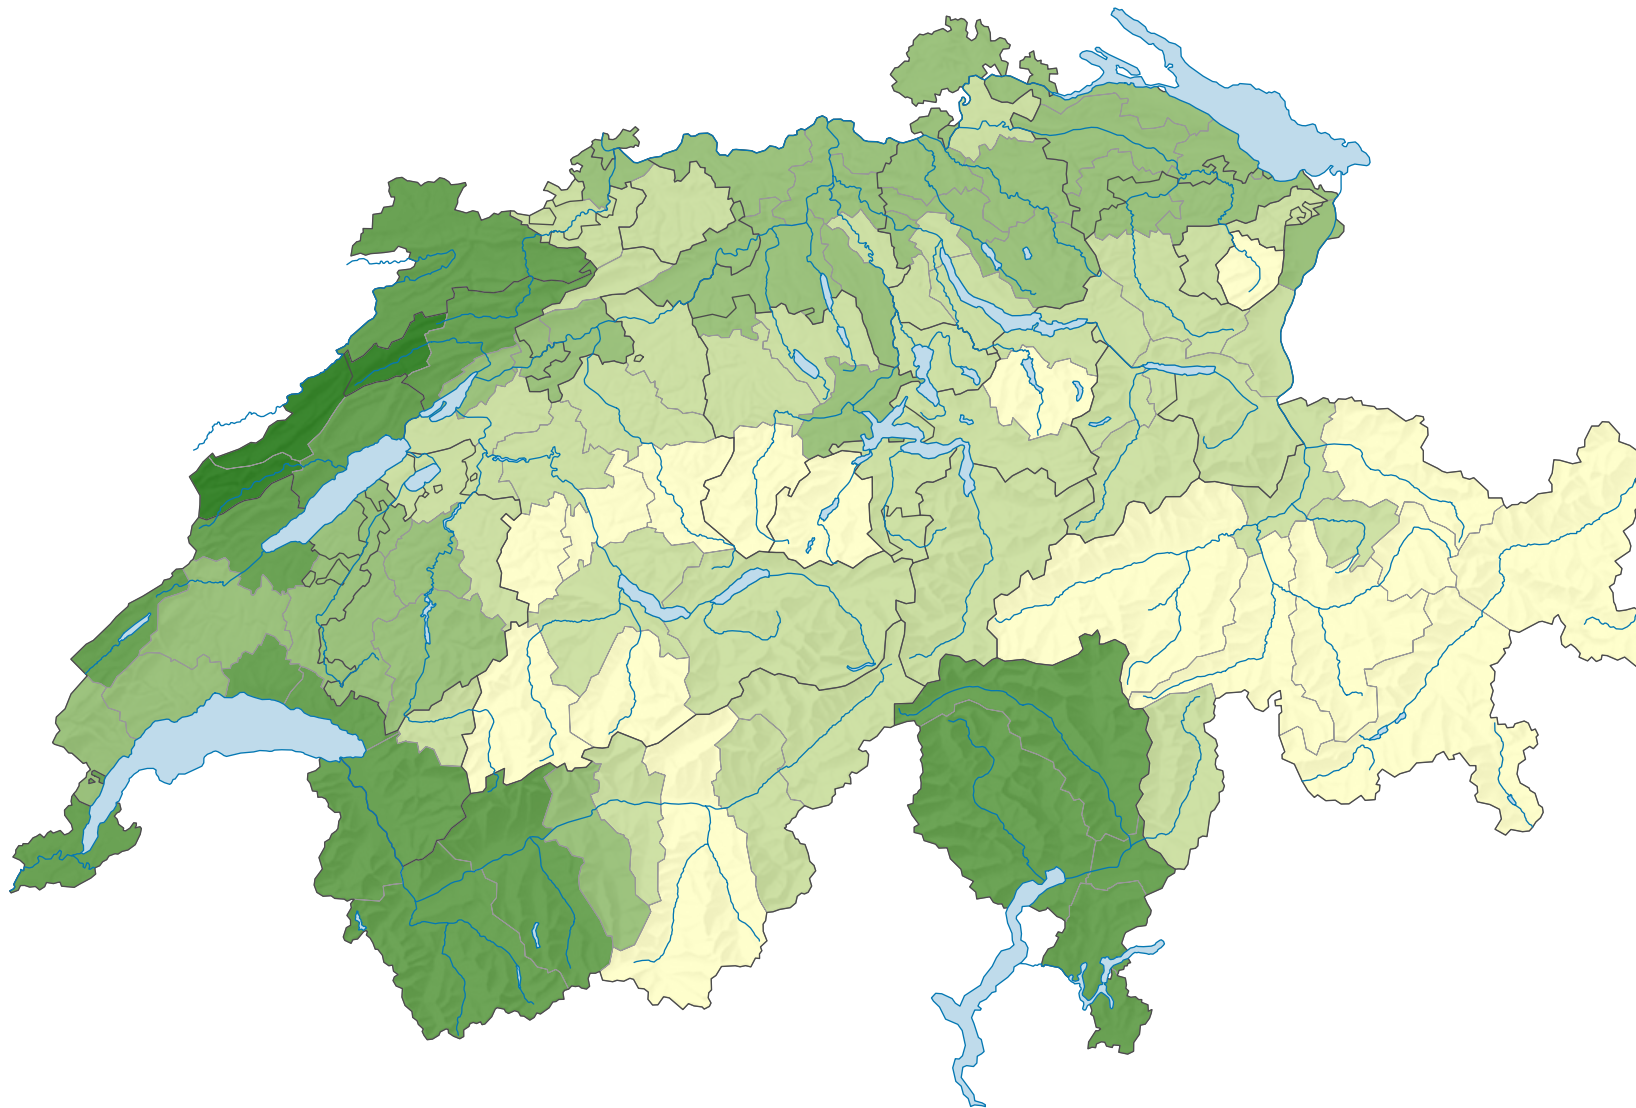

Part des chômeurs de 15-24 ans dans la population active du même âge, en %

Suisse: 4,4

0 35 70 km

Niveau géographique:
Régions MS