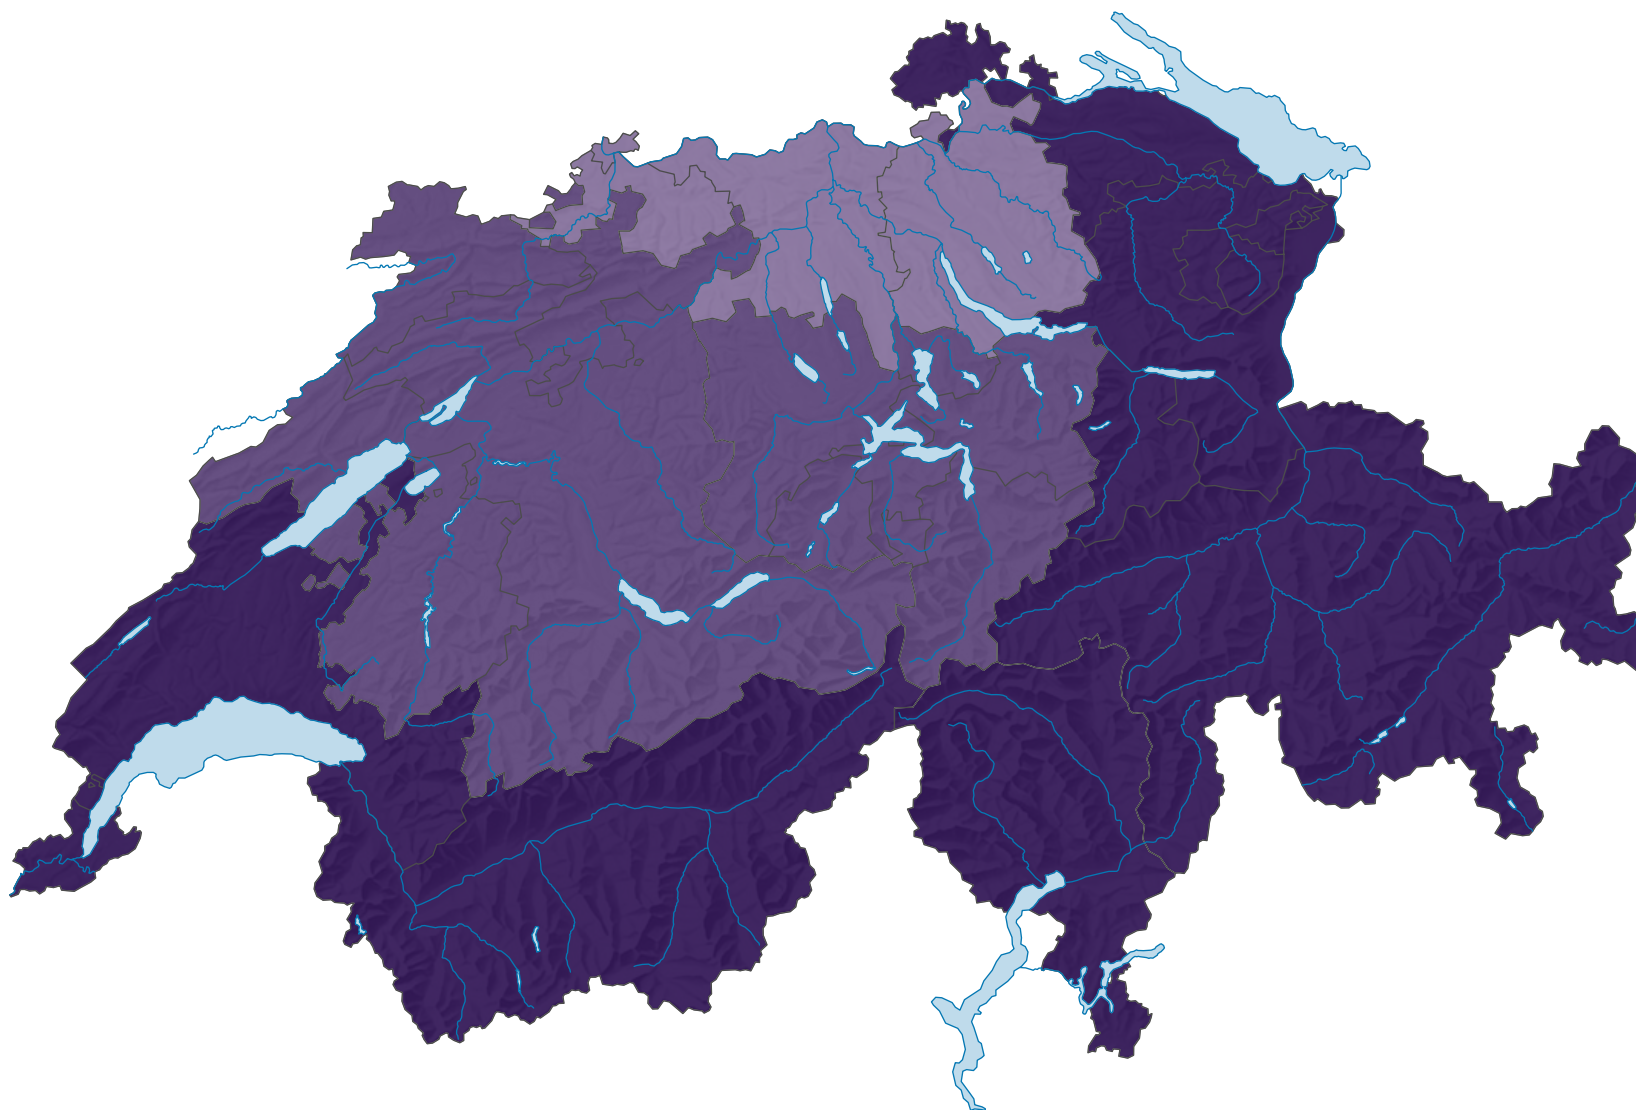

Part des personnes actives sans formation postobligatoire sur la population active totale (de 25 à 64 ans), en %

Suisse: -

0 35 70 km

Niveau géographique:
Grandes régions