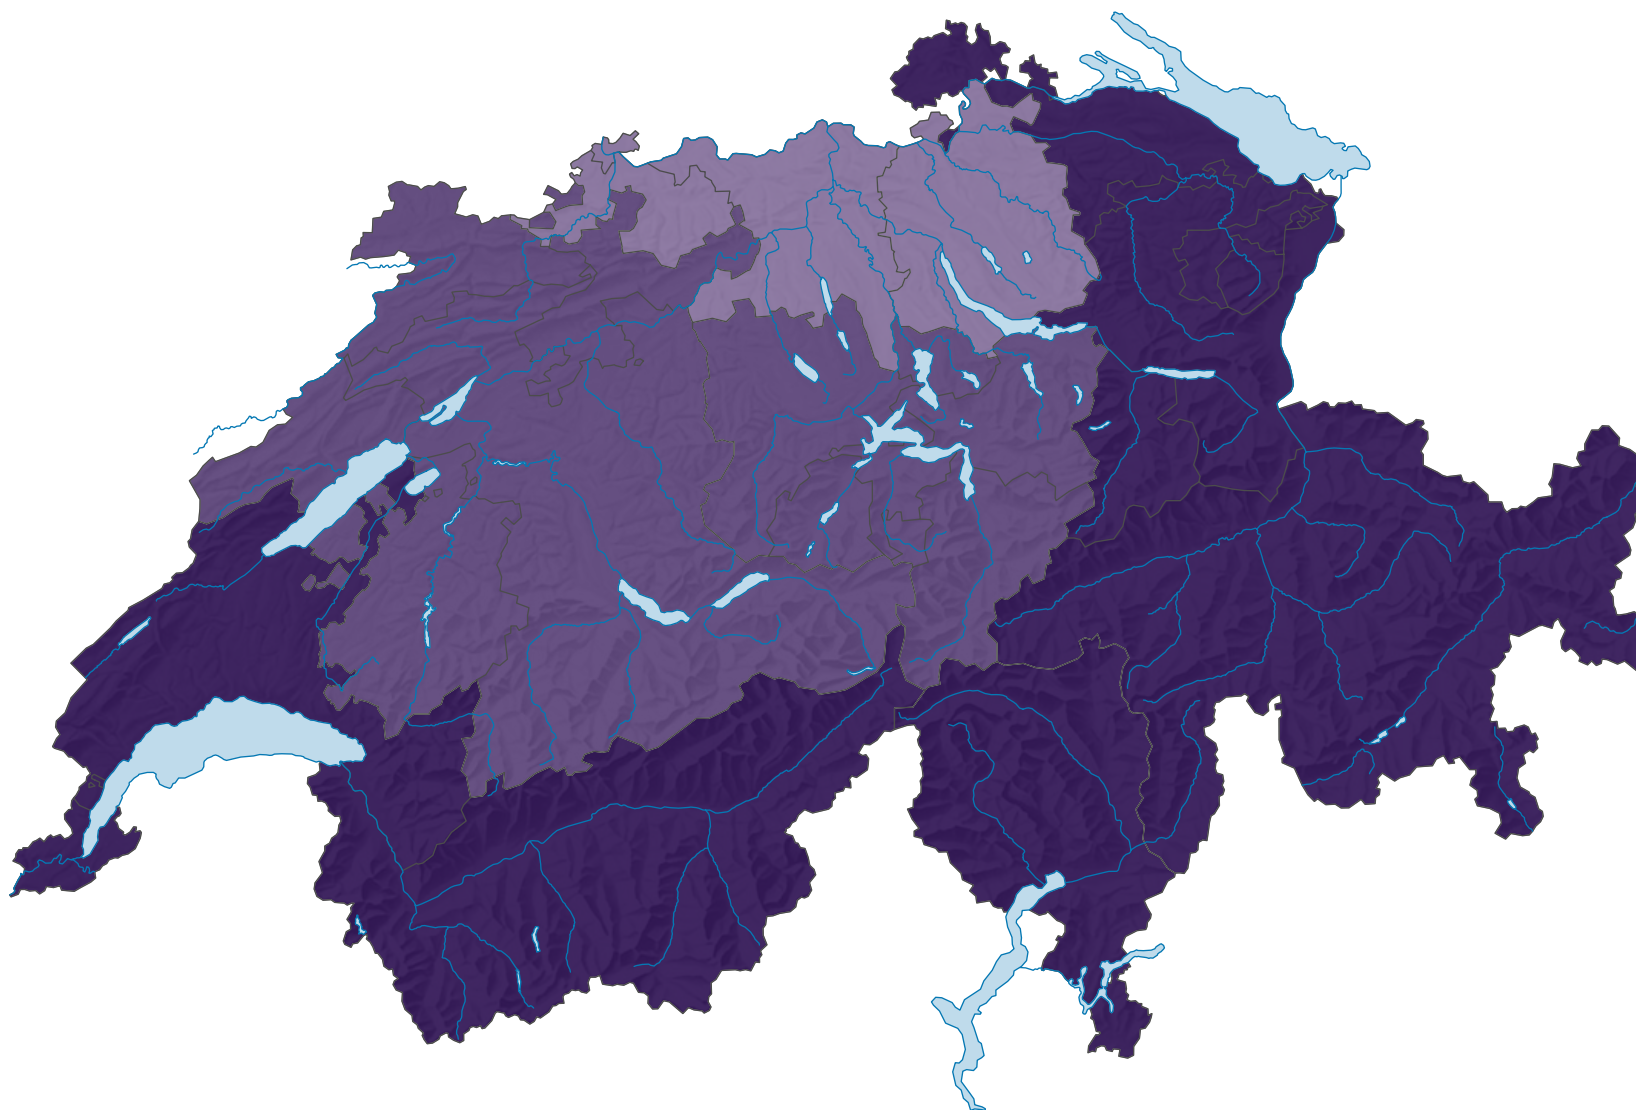

Part des personnes actives sans formation postobligatoire sur la population active totale (de 25 à 64 ans), en %

Suisse: -

0 35 70 km

Niveau géographique:  
Grandes régions