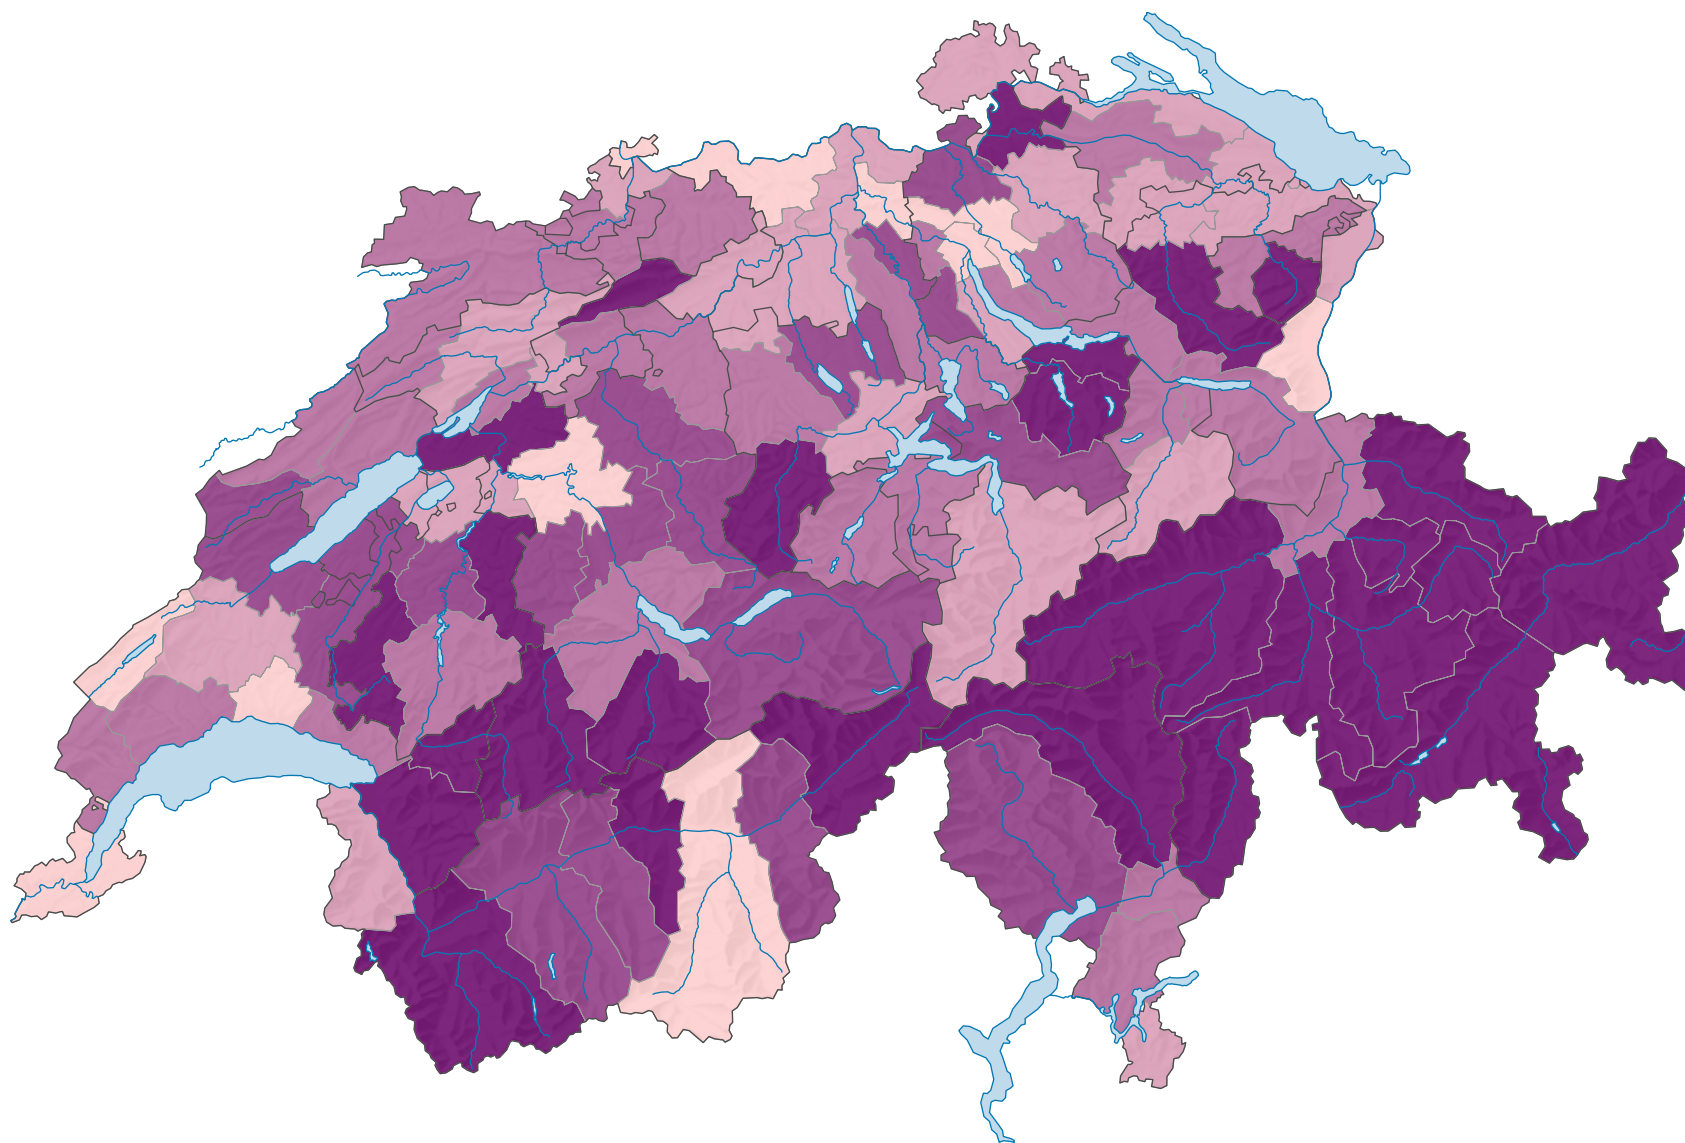

Part des emplois des petits et moyens établissements* (équivalents plein temps**) sur le total des emplois, en %

Suisse: 82,3

*1-249 emplois

** secteurs 1, 2 et 3

Données provisoires

0 25 50 km

Niveau géographique:
Régions MS