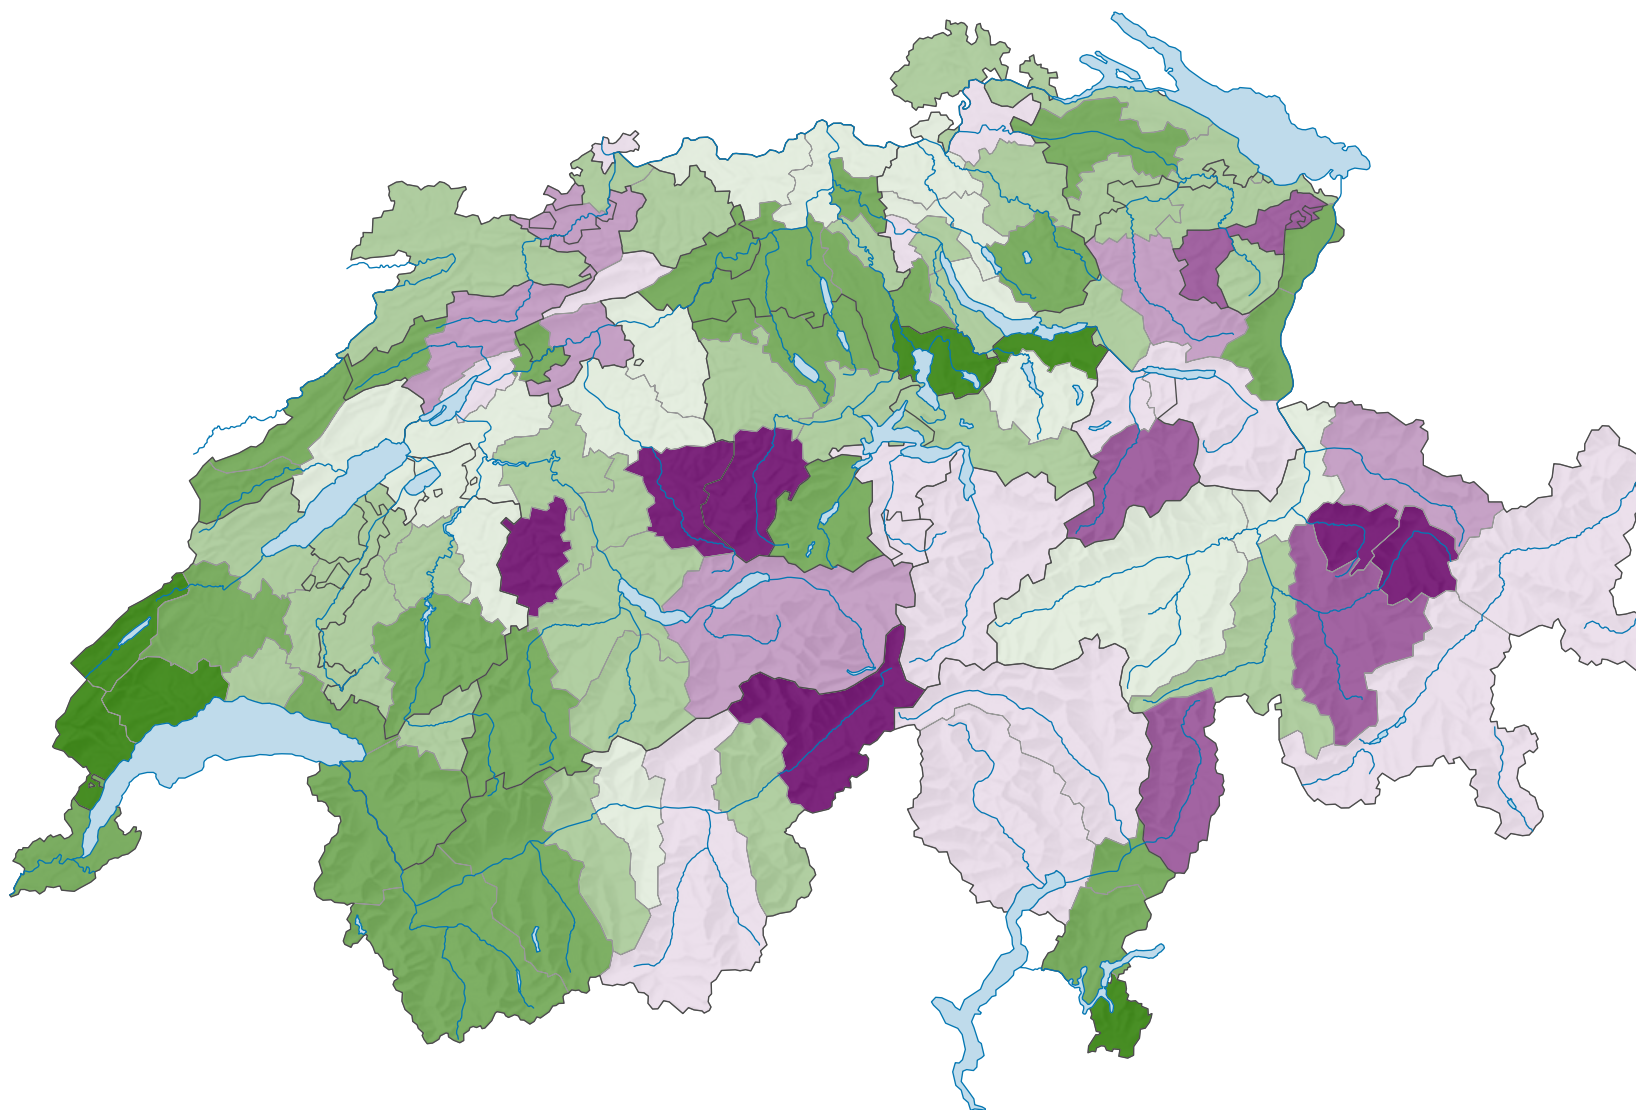

Variation des équivalents plein temps*, en %

Suisse: 6,5

* secteurs 1, 2 et 3

chiffres provisoires
chiffres de 2008 estimés

0 35 70 km

Niveau géographique:
Régions MS