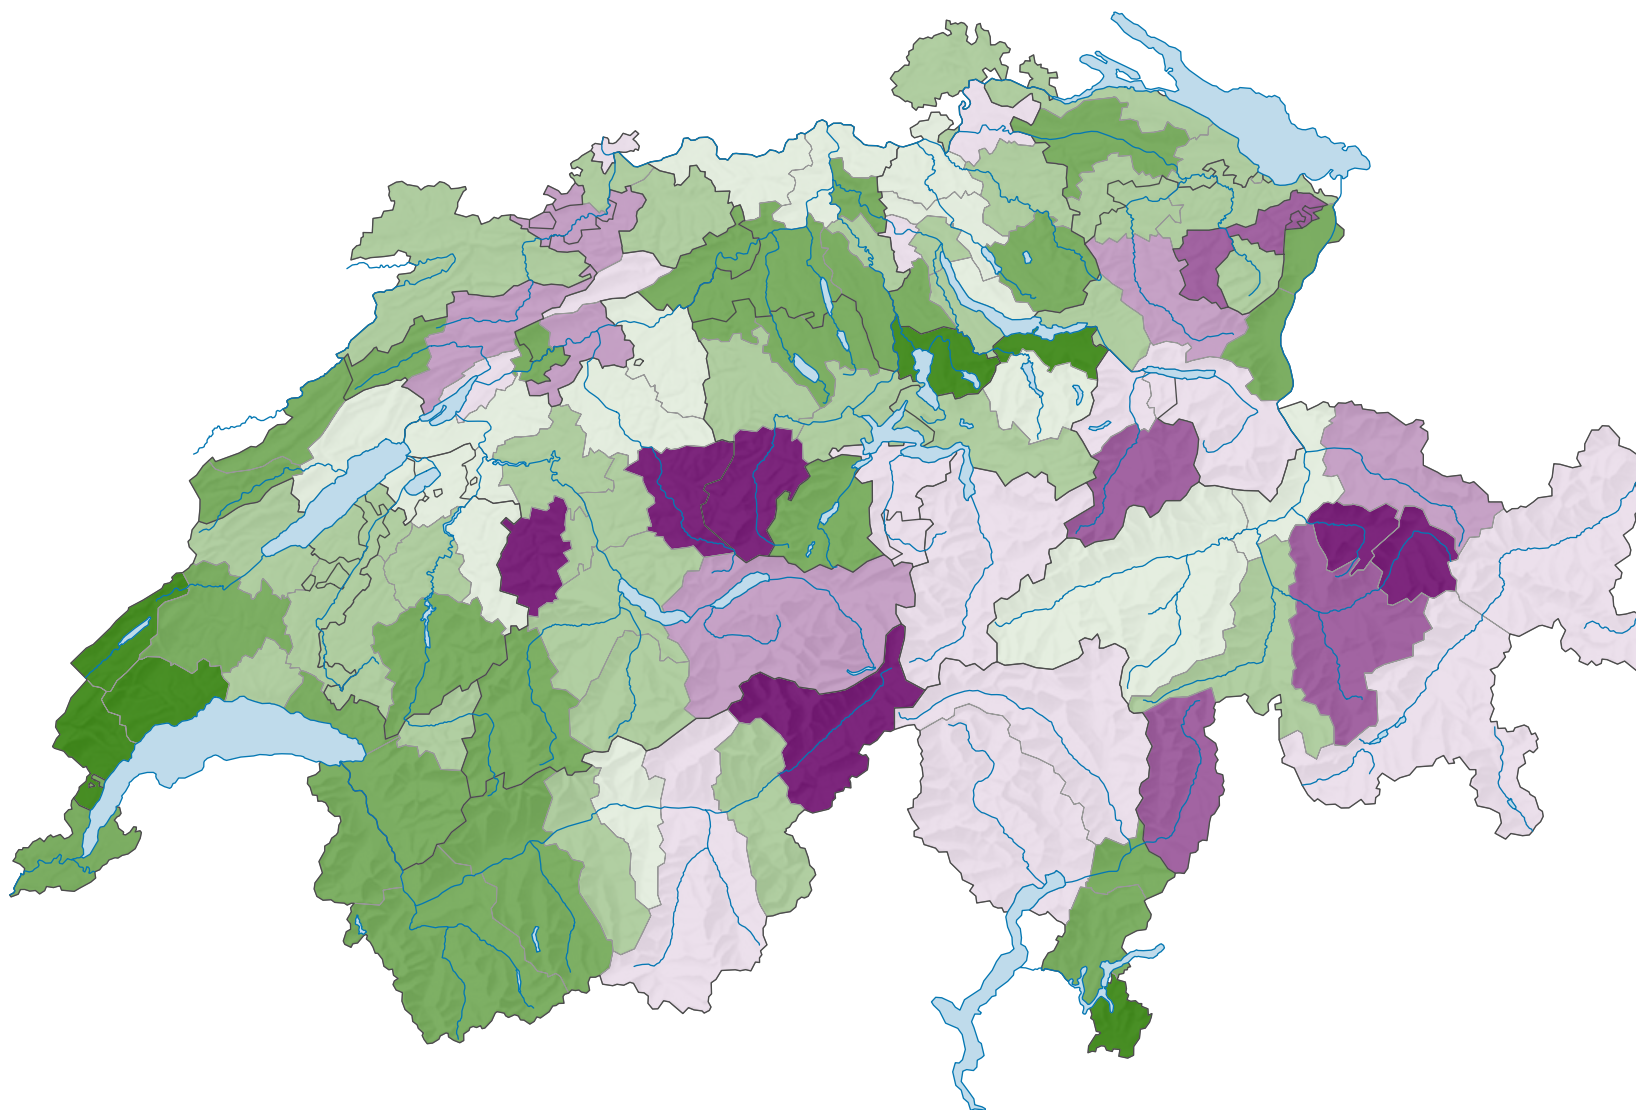

Evolution des emplois, de 2001 à 2008

Variation des équivalents plein temps*, en %

Suisse: 6,5

* secteurs 1, 2 et 3

chiffres provisoires
chiffres de 2008 estimés

0 35 70 km

Niveau géographique:
Régions MS