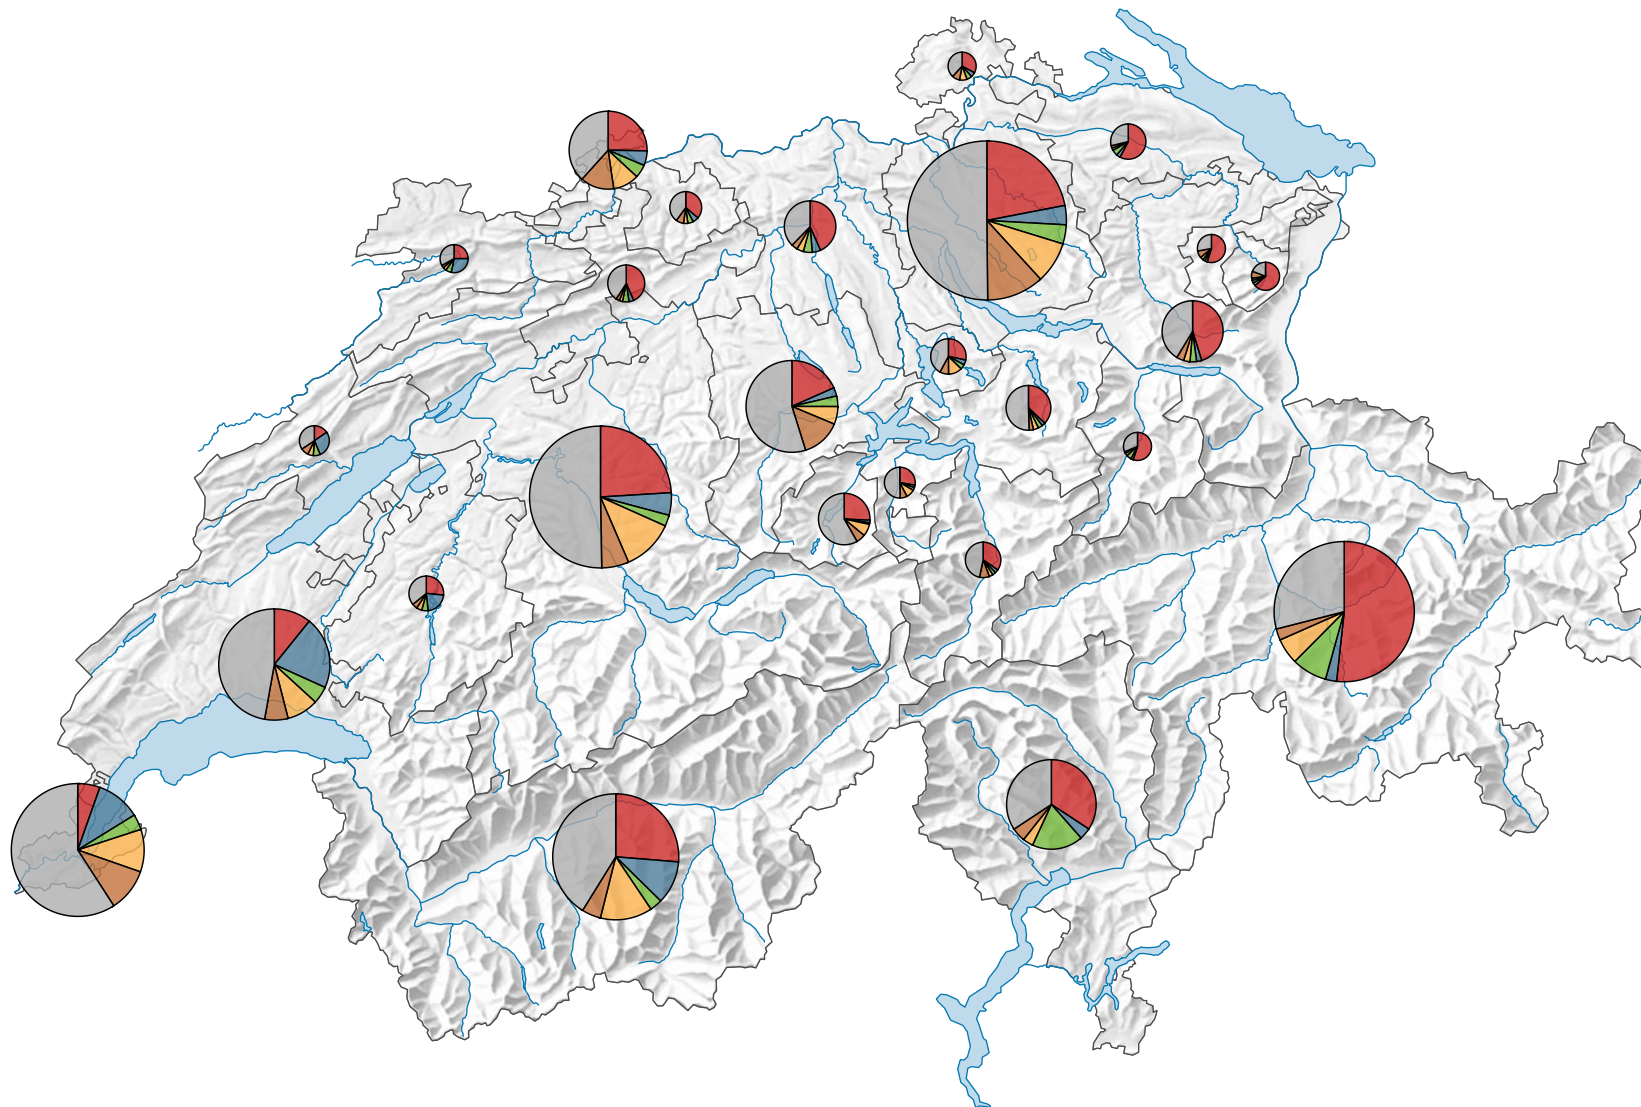

## Logiernächte ausländischer Gäste

**Schweiz:** 19 733 889

Alle Symbole mit einem Wert unter 1 000 wurden ausgeblendet.

Symbole mit einem Wert unter 100 000 wurden zur besseren Lesbarkeit visuell vergrößert dargestellt.

## Anteile der 5 bedeutendsten Herkunftsländer\* am Total der Logiernächte von ausländischen Gästen, in %

\* Die 5 Länder, welche gesamtschweizerisch am meisten Logiernächte verzeichnen

0 35 70 km

Raumgliederung:  
Kantone