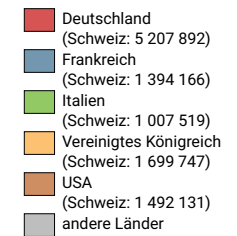

## Logiernächte ausländischer Gäste

**Schweiz:** 19 733 889

Alle Symbole mit einem Wert unter 1 000 wurden ausgeblendet.

Symbole mit einem Wert unter 100 000 wurden zur besseren Lesbarkeit visuell vergrößert dargestellt.

## Anteile der 5 bedeutendsten Herkunftsländer\* am Total der Logiernächte von ausländischen Gästen, in %

\* Die 5 Länder, welche gesamtschweizerisch am meisten Logiernächte verzeichnen

0 35 70 km

Raumgliederung:  
Kantone