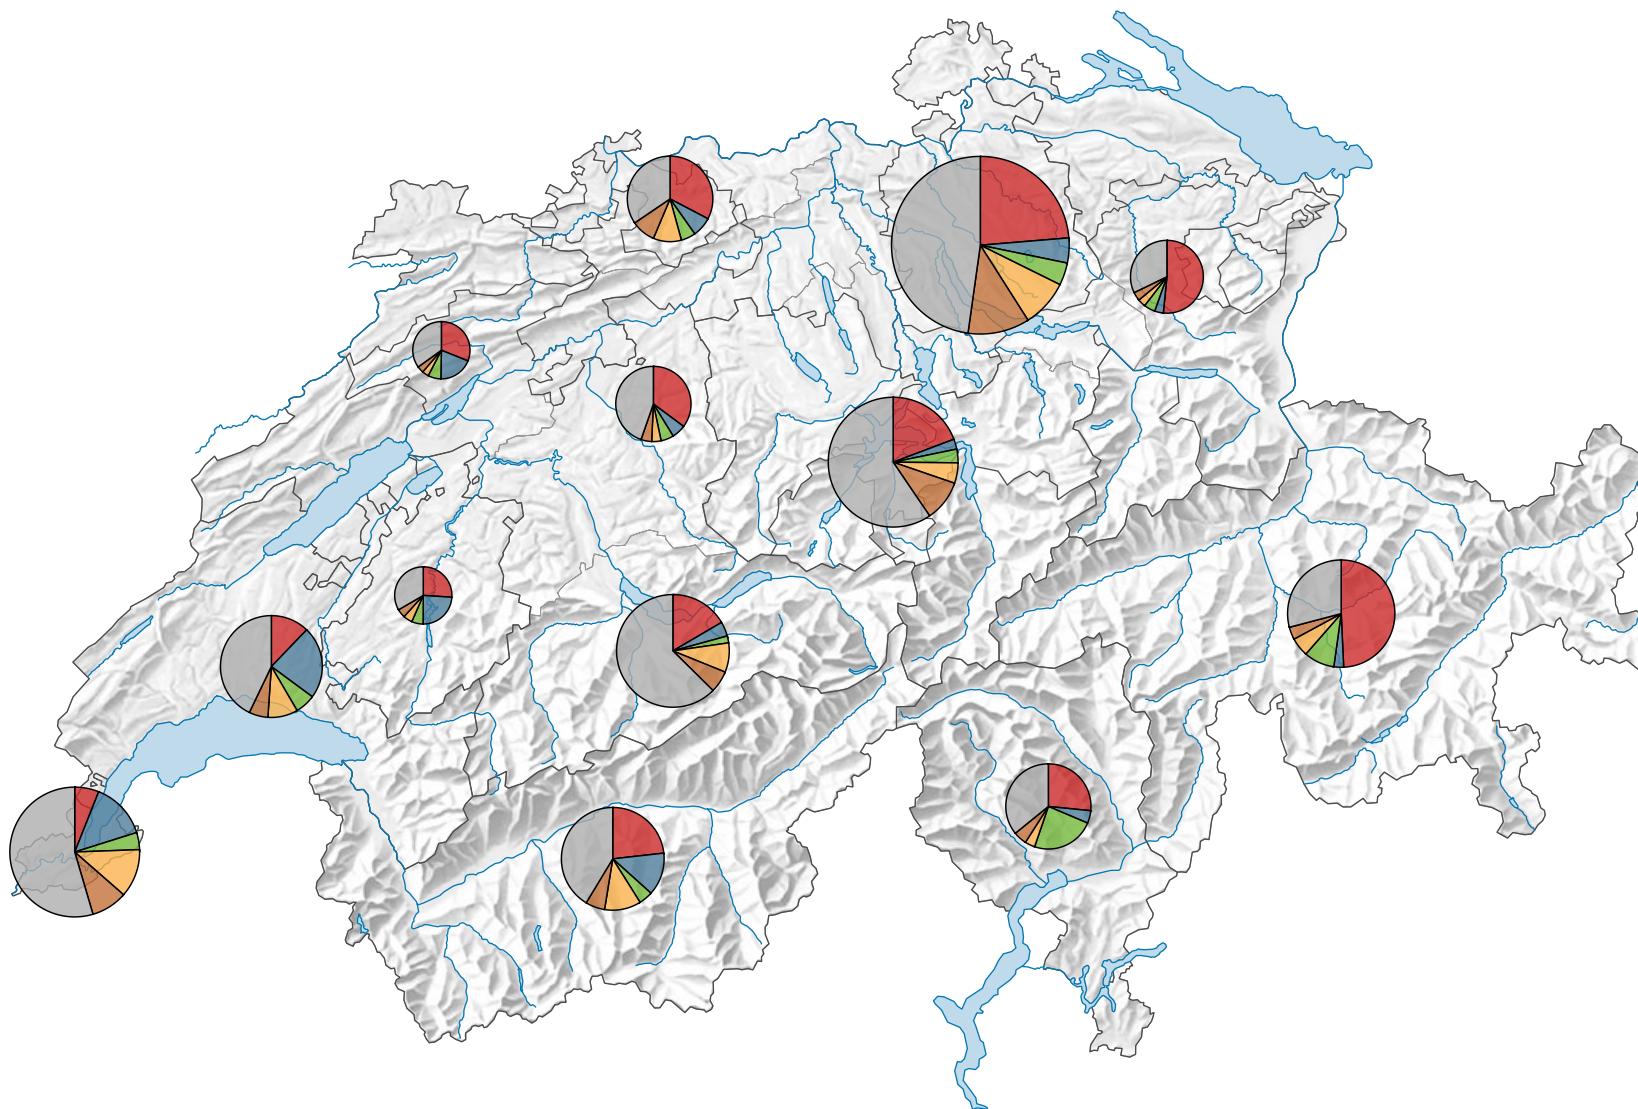

## Arrivées hôtes étrangers

Suisse: 8 534 305

Pour des raisons de lisibilité, la taille des symboles ayant une valeur inférieure à 200 000 a été augmentée.

## Part des 5 pays de provenance les plus importants\* du total des arrivées d'hôtes étrangers, en %

\* Les 5 pays ayant généré le plus de nuitées en Suisse

0 35 70 km

Niveau géographique:  
Régions touristiques