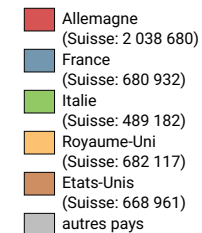

## Arrivées hôtes étrangers

Suisse: 8 534 305

Pour des raisons de lisibilité, la taille des symboles ayant une valeur inférieure à 200 000 a été augmentée.

## Part des 5 pays de provenance les plus importants\* du total des arrivées d'hôtes étrangers, en %

\* Les 5 pays ayant généré le plus de nuitées en Suisse

0 35 70 km

Niveau géographique:  
Régions touristiques